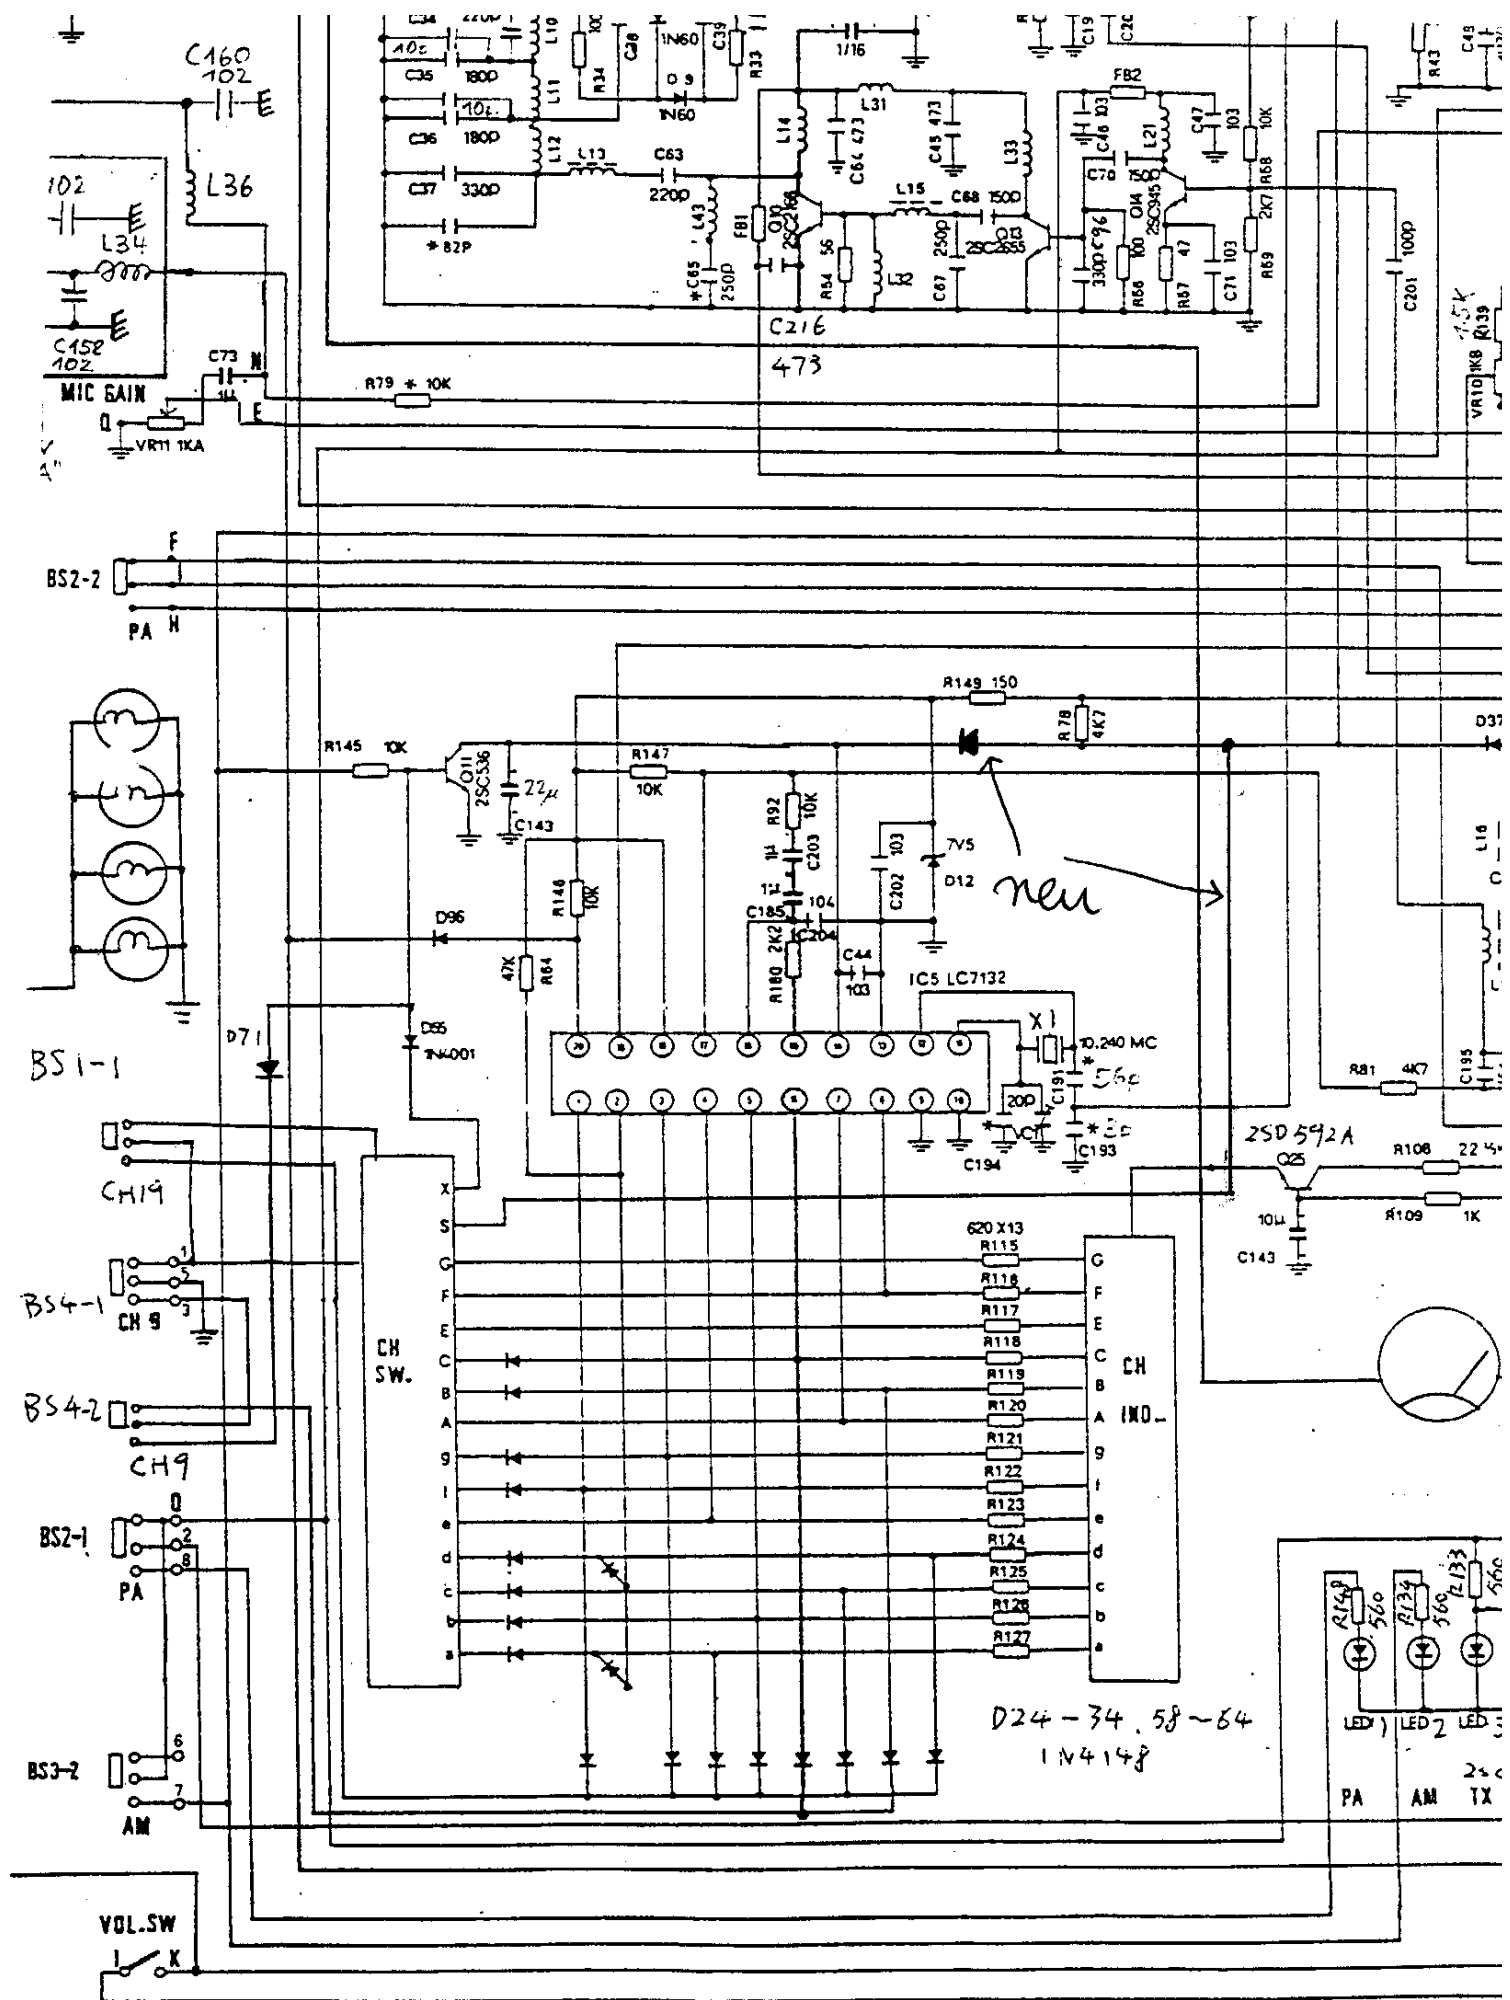

- J 8
- (MIC) 1 ←
 - (+) 6 ←
 - (PTT-RX) 2 ←
 - (PTT-TX) 3 ←
 - (M) 5 ←

D24-34, 58-64
1N4148

AE 4800
 ALBRECHT ELECTRONIC
 Z 131011 Sch

J 8
 (Mic) 1
 (+) 6
 (PTT-RX) 2
 (PTT-TX) 3
 (A) 5

D24-34 58-64
124178

AE 4800
 ALBRECHT ELECTRONIC

Albrecht
 Kommunikationstechnik aus Norddeutschland

AF4800FM

Platinenlayout

D24-34.58-64
1N4148

AE 4800 neu

AE 800

Verüstung gegen Pfeife
und Kuchenaufhängen