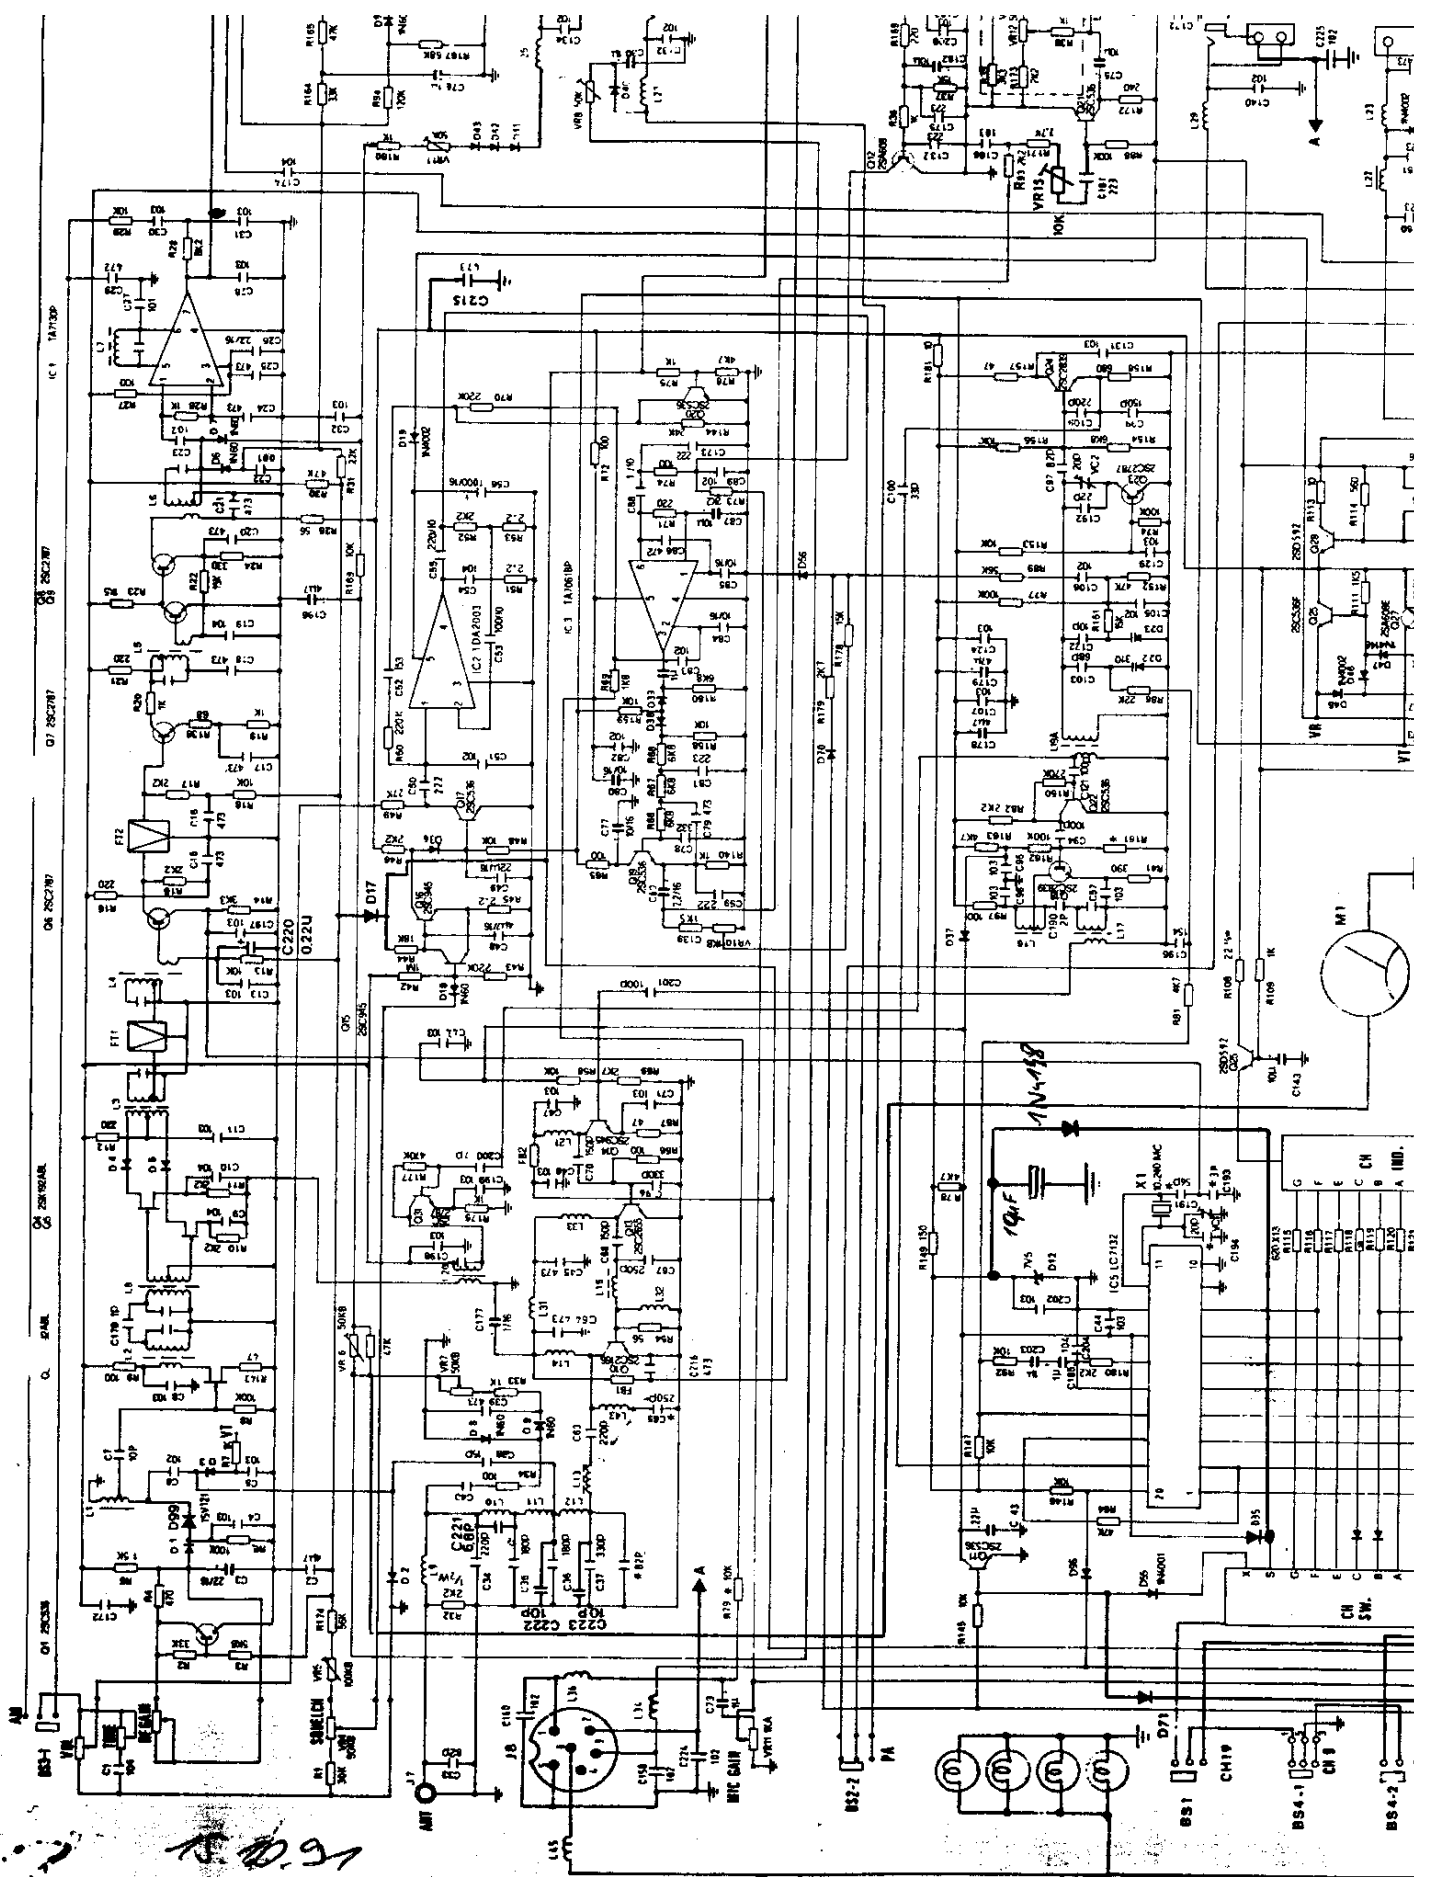

- J 8
- (MIC) 1 ←
 - (+) 6 ←
 - (PTT-RX) 2 ←
 - (PTT-TX) 3 ←
 - (M) 5 ←

D24-34, 58-64
1N4148

AE 4800
 ALBRECHT ELECTRONIC
 Z 131011 Sch

J 8
 (Mic) 1
 (+) 6
 (PTT-RX) 2
 (PTT-TX) 3
 (A) 5

D24-34 58-64
124178

AE 4800
 ALBRECHT ELECTRONIC

Albrecht
 Kommunikationstechnik aus Norddeutschland

AF4800FM

Platinenlayout

D24-34.58-64
1N4148

AE 4800 neu

AE 800

Verüstung gegen Pfeife
und Kuchenaufhängen