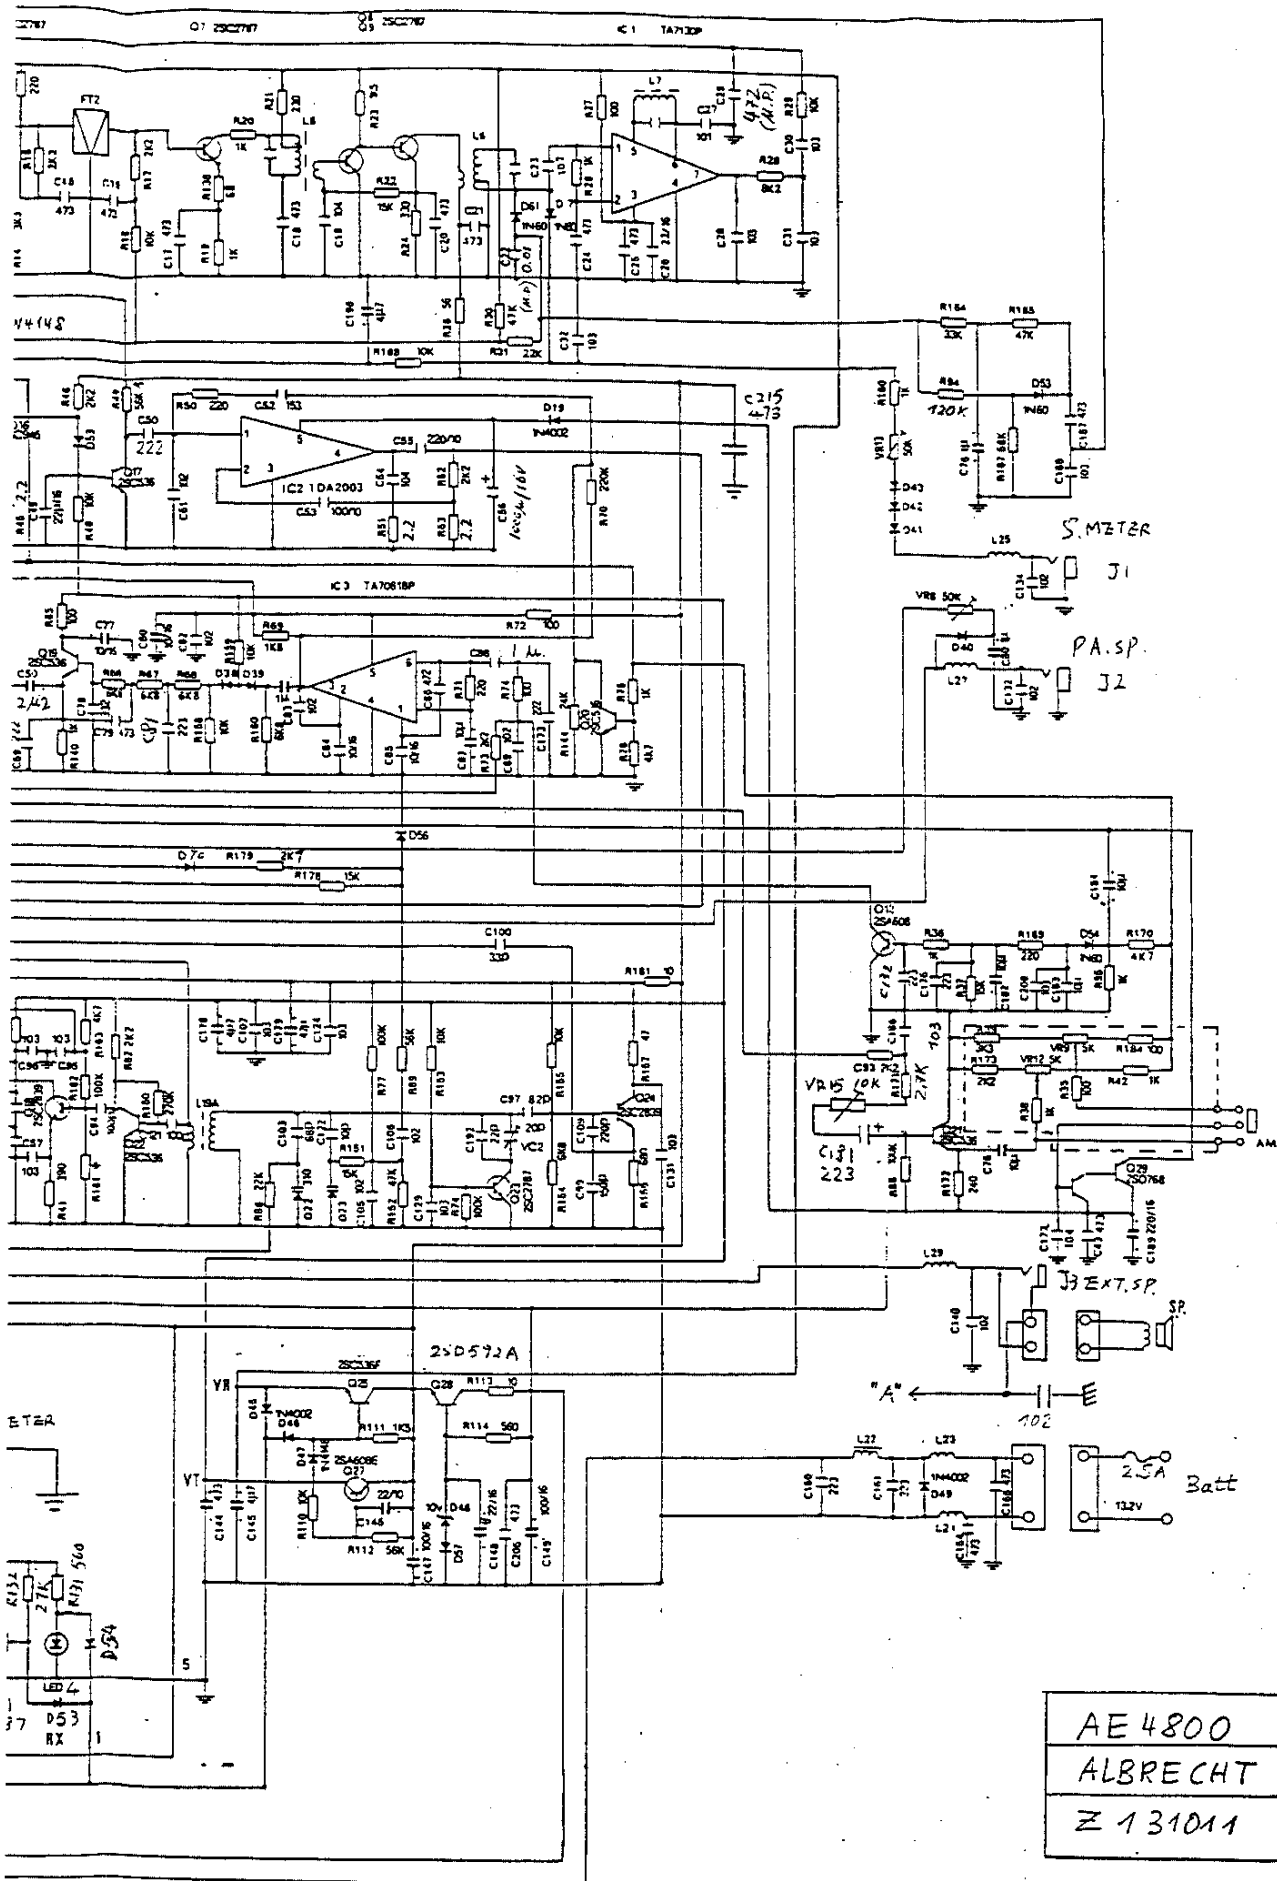

- J 8
- (MIC) 1 ←
 - (+) 6 ←
 - (PTT-RX) 2 ←
 - (PTT-TX) 3 ←
 - (M) 5 ←

D24-34, 58-64
1N4148

AE 4800
 ALBRECHT ELECTRONIC
 Z 131011 Sch

J 8
 (Mic) 1
 (+) 6
 (PTT-RX) 2
 (PTT-TX) 3
 (A) 5

D24-34 58-64
124178

AE 4800
 ALBRECHT ELECTRONIC

Albrecht
 Kommunikationstechnik aus Norddeutschland

AF4800FM

Platinenlayout

D24-34.58-64
1N4148

AE 4800 neu

AE 800

Verüstung gegen Pfeife
und Kuchenaufhängen