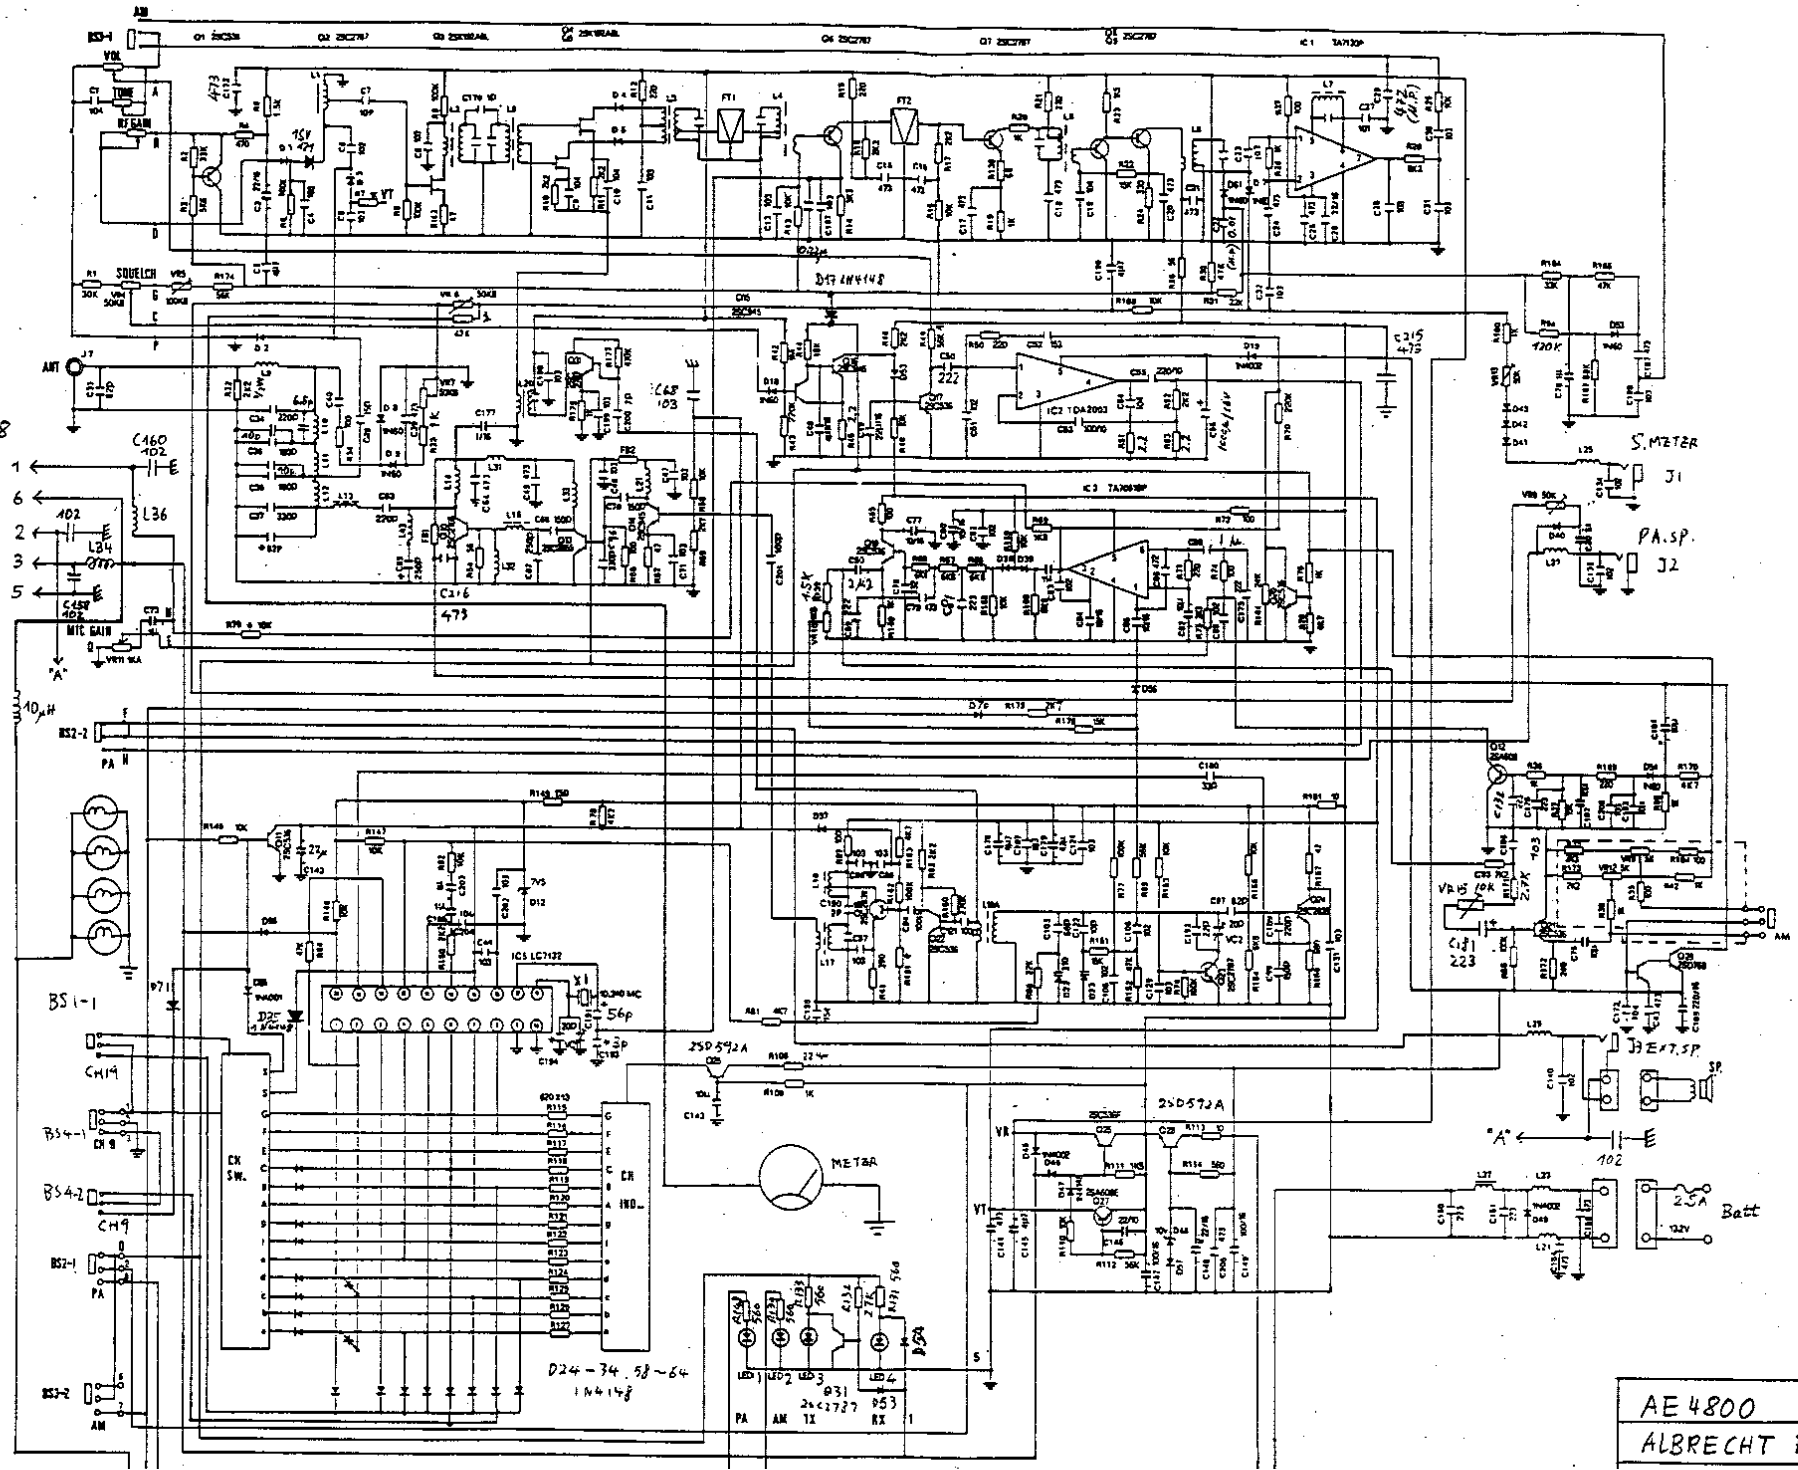

- J 8
- (MIC) 1 ←
 - (+) 6 ←
 - (PTT-RX) 2 ←
 - (PTT-TX) 3 ←
 - (M) 5 ←

D24-34, 58-64
1N4148

AE 4800
 ALBRECHT ELECTRONIC
 Z 131011 Sch

J 8
 (Mic) 1
 (+) 6
 (PTT-RX) 2
 (PTT-TX) 3
 (A) 5

D24-34 58-64
124178

AE 4800
 ALBRECHT ELECTRONIC

Albrecht
 Kommunikationstechnik aus Norddeutschland

AF4800FM

Platinenlayout

D24-34.58-64
1N4148

AE 4800 neu

AE 800

Verüstung gegen Pfeife
und Kuchenaufhängen