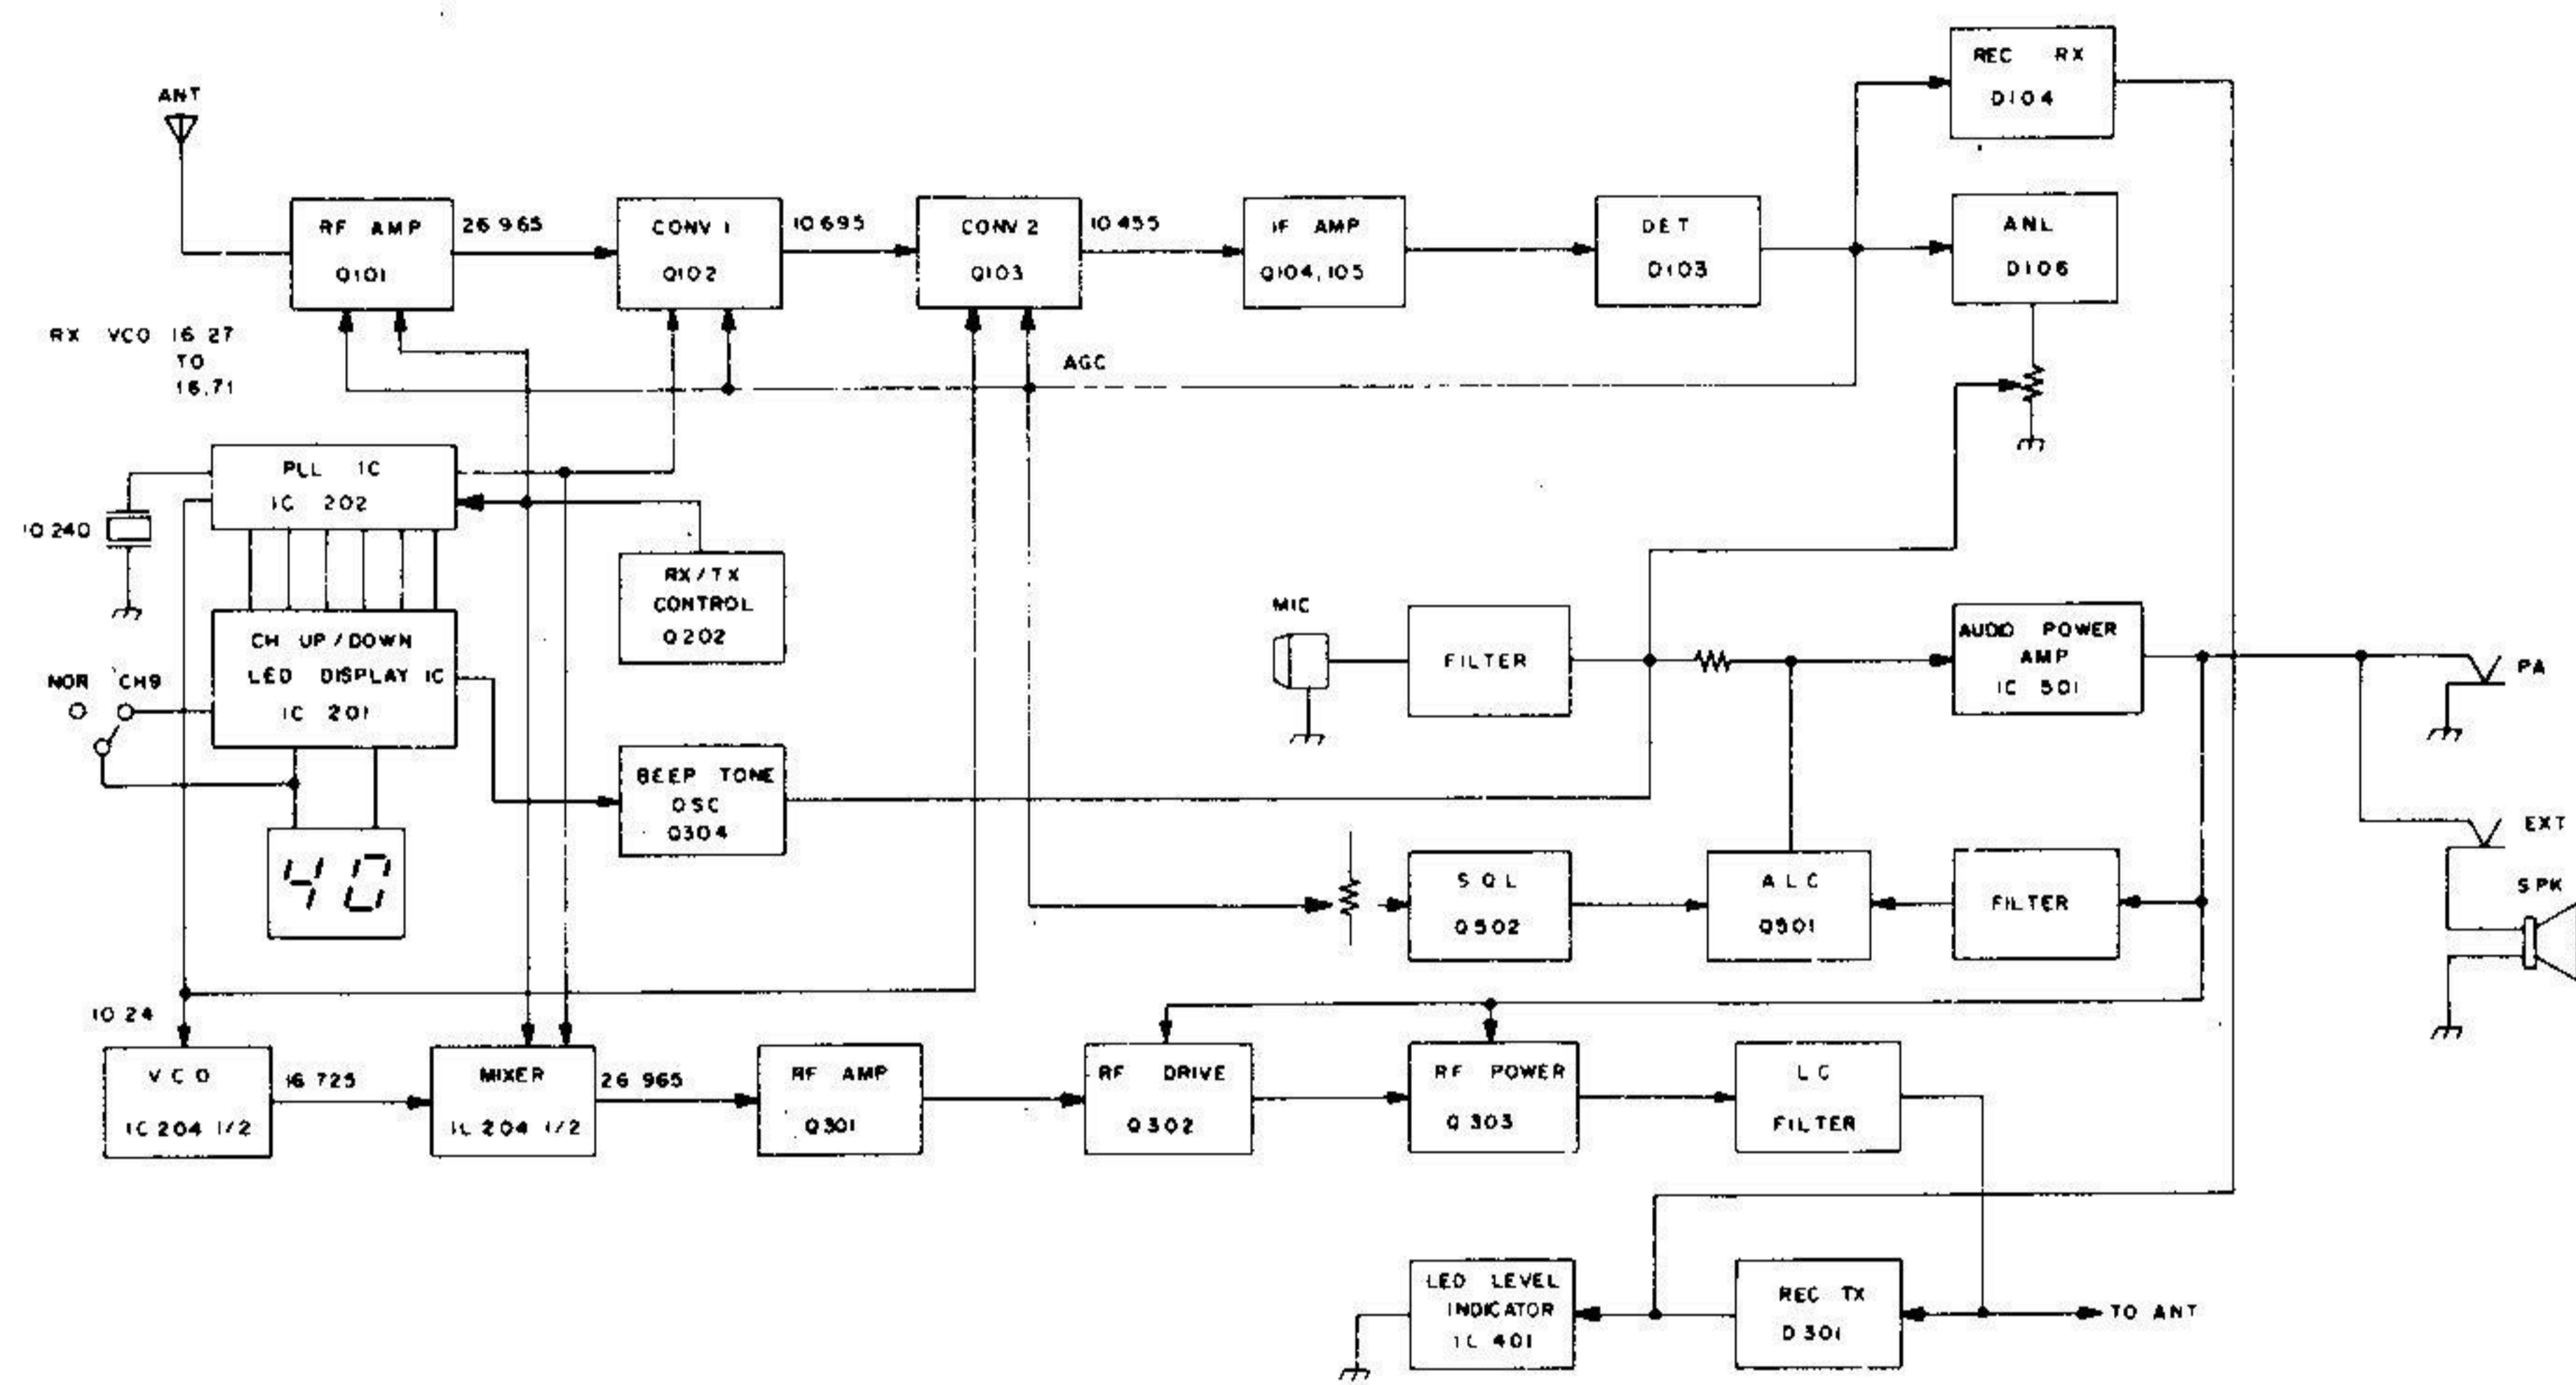

COBRA
19 PLUS

* VARIABLE: R142

Q302 LAMP