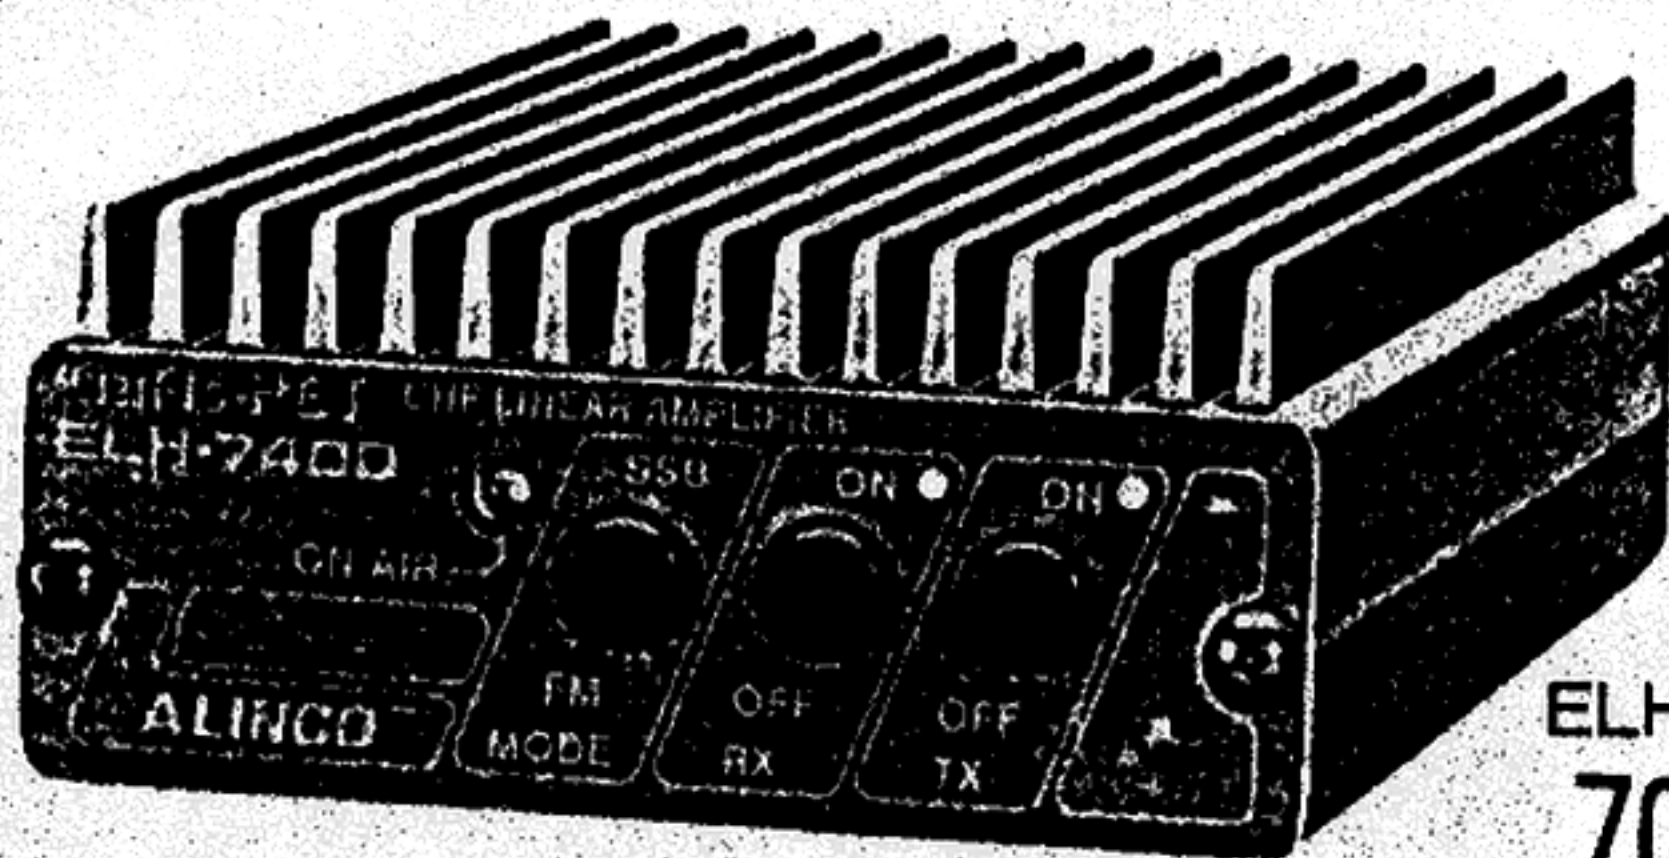

2 m & 70cm

LINEAR AMPLIFIER

30 Watt

nieuw!
in Nederland

Maakt van Uw handapparaat een volwaardig station, voor mobiel gebruik en thuis.

ELH-740D
70cm

ELH-24B
2 m

fl. 450,-

LAGE PRIJZEN fl. 250,-

Incl. verzending onder rembours
8 dagen retourrecht, 6 maanden garantie

- * Input power : 0.5 - 5 Watt
- * Output power : 30 Watt
- * HF VOX

- * Low pass filter
- * Low noise GaAs voorversterker
- * Stroomverbruik 13,8V/4,5A