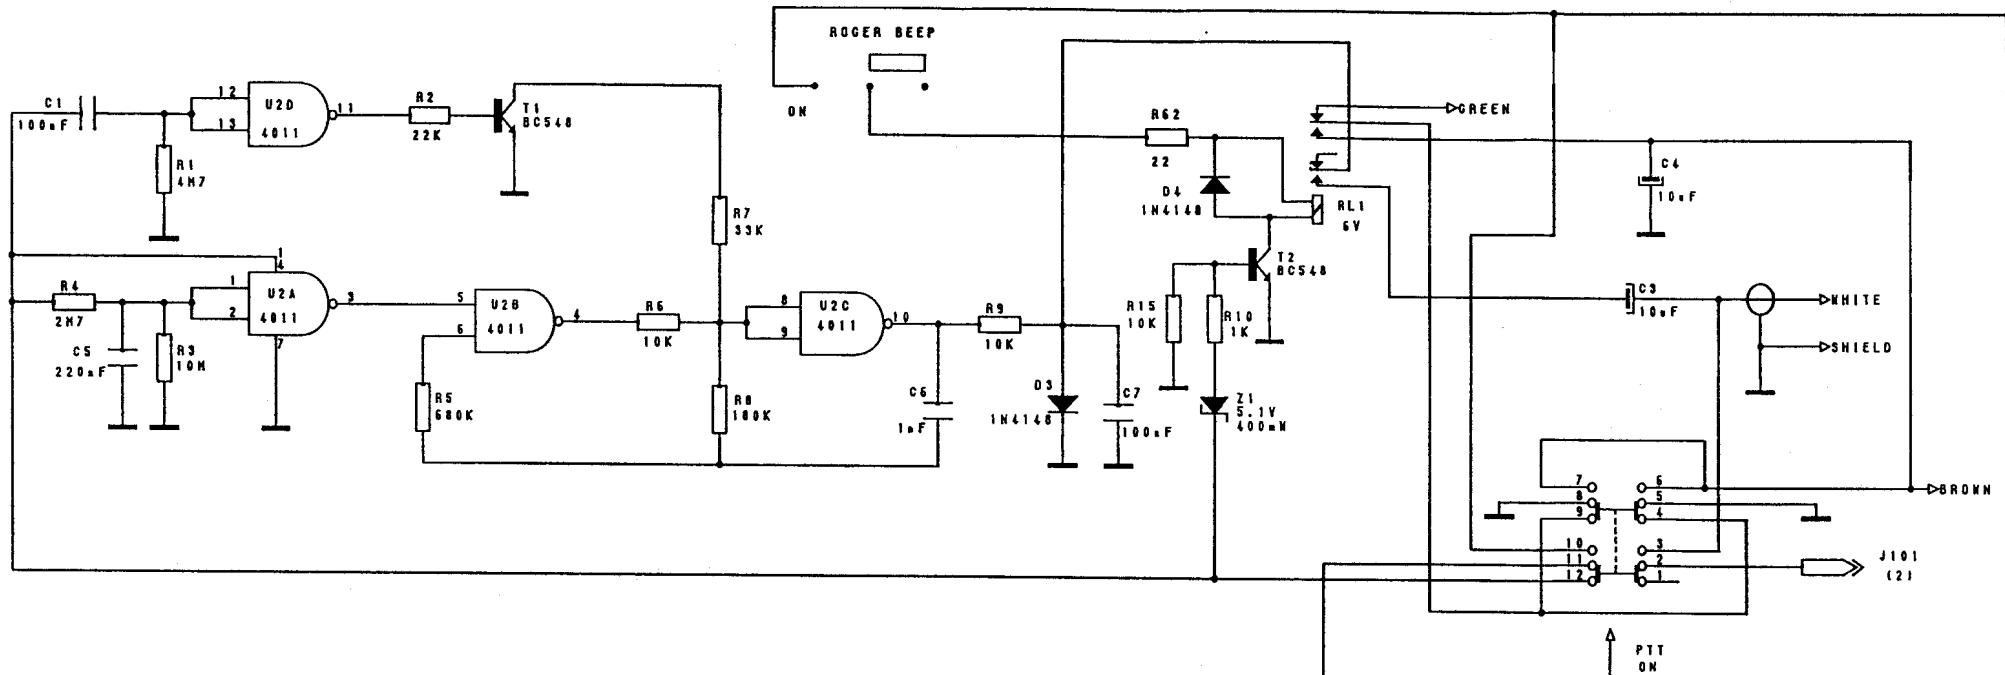

TITLO		SADELTA
ECHO MASTER PLUS CLASSIC		
NUMERO = ECHO2.SCH		
PLANO Model	Sheet: 3/185	
2 ECHO MASTER	2 of 2	Code: 30100047

TITRE		ECHO MASTER PLUS CLASSIC		<i>SADelta</i>
NOMBRE - ECH01.SCH				
PLANO	Model	Sheet:	Doc.	3/184
1	ECHO MASTER	.1.g.f.2	Edo:	38199947