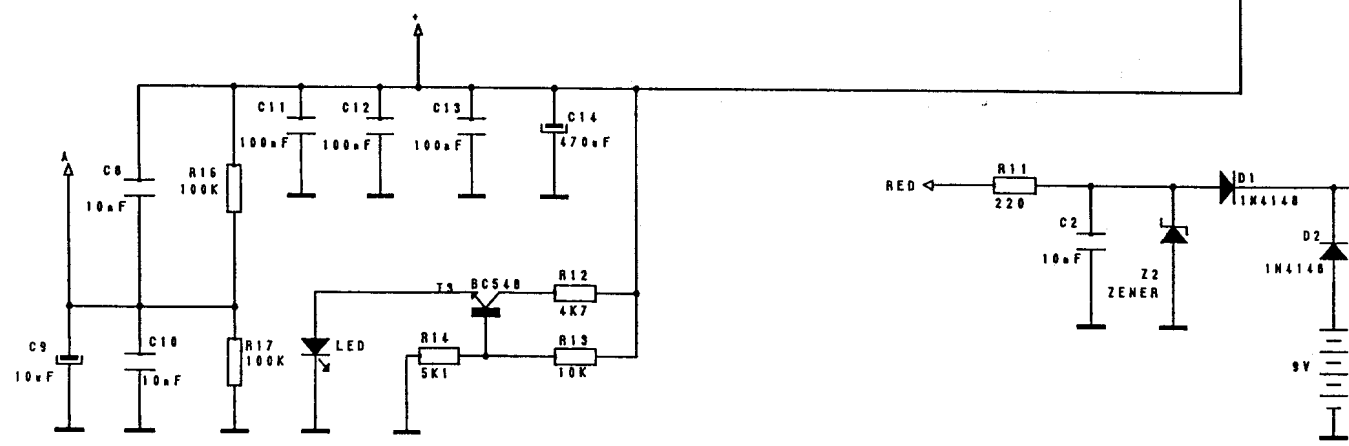

TITLO		SADELTA
ECHO MASTER PLUS CLASSIC		
NUMERO = ECHO2.SCH		
PLANO Model	Sheet: 3/185	
2 ECHO MASTER	2 of 2	Code: 30100047

TITRE		ECHO MASTER PLUS CLASSIC		<i>SADelta</i>
NOMBRE - ECH01.SCH				
PLANO	Model	Sheet:	Doc.	3/184
1	ECHO MASTER	.1.g.f.2	Edo:	38199947