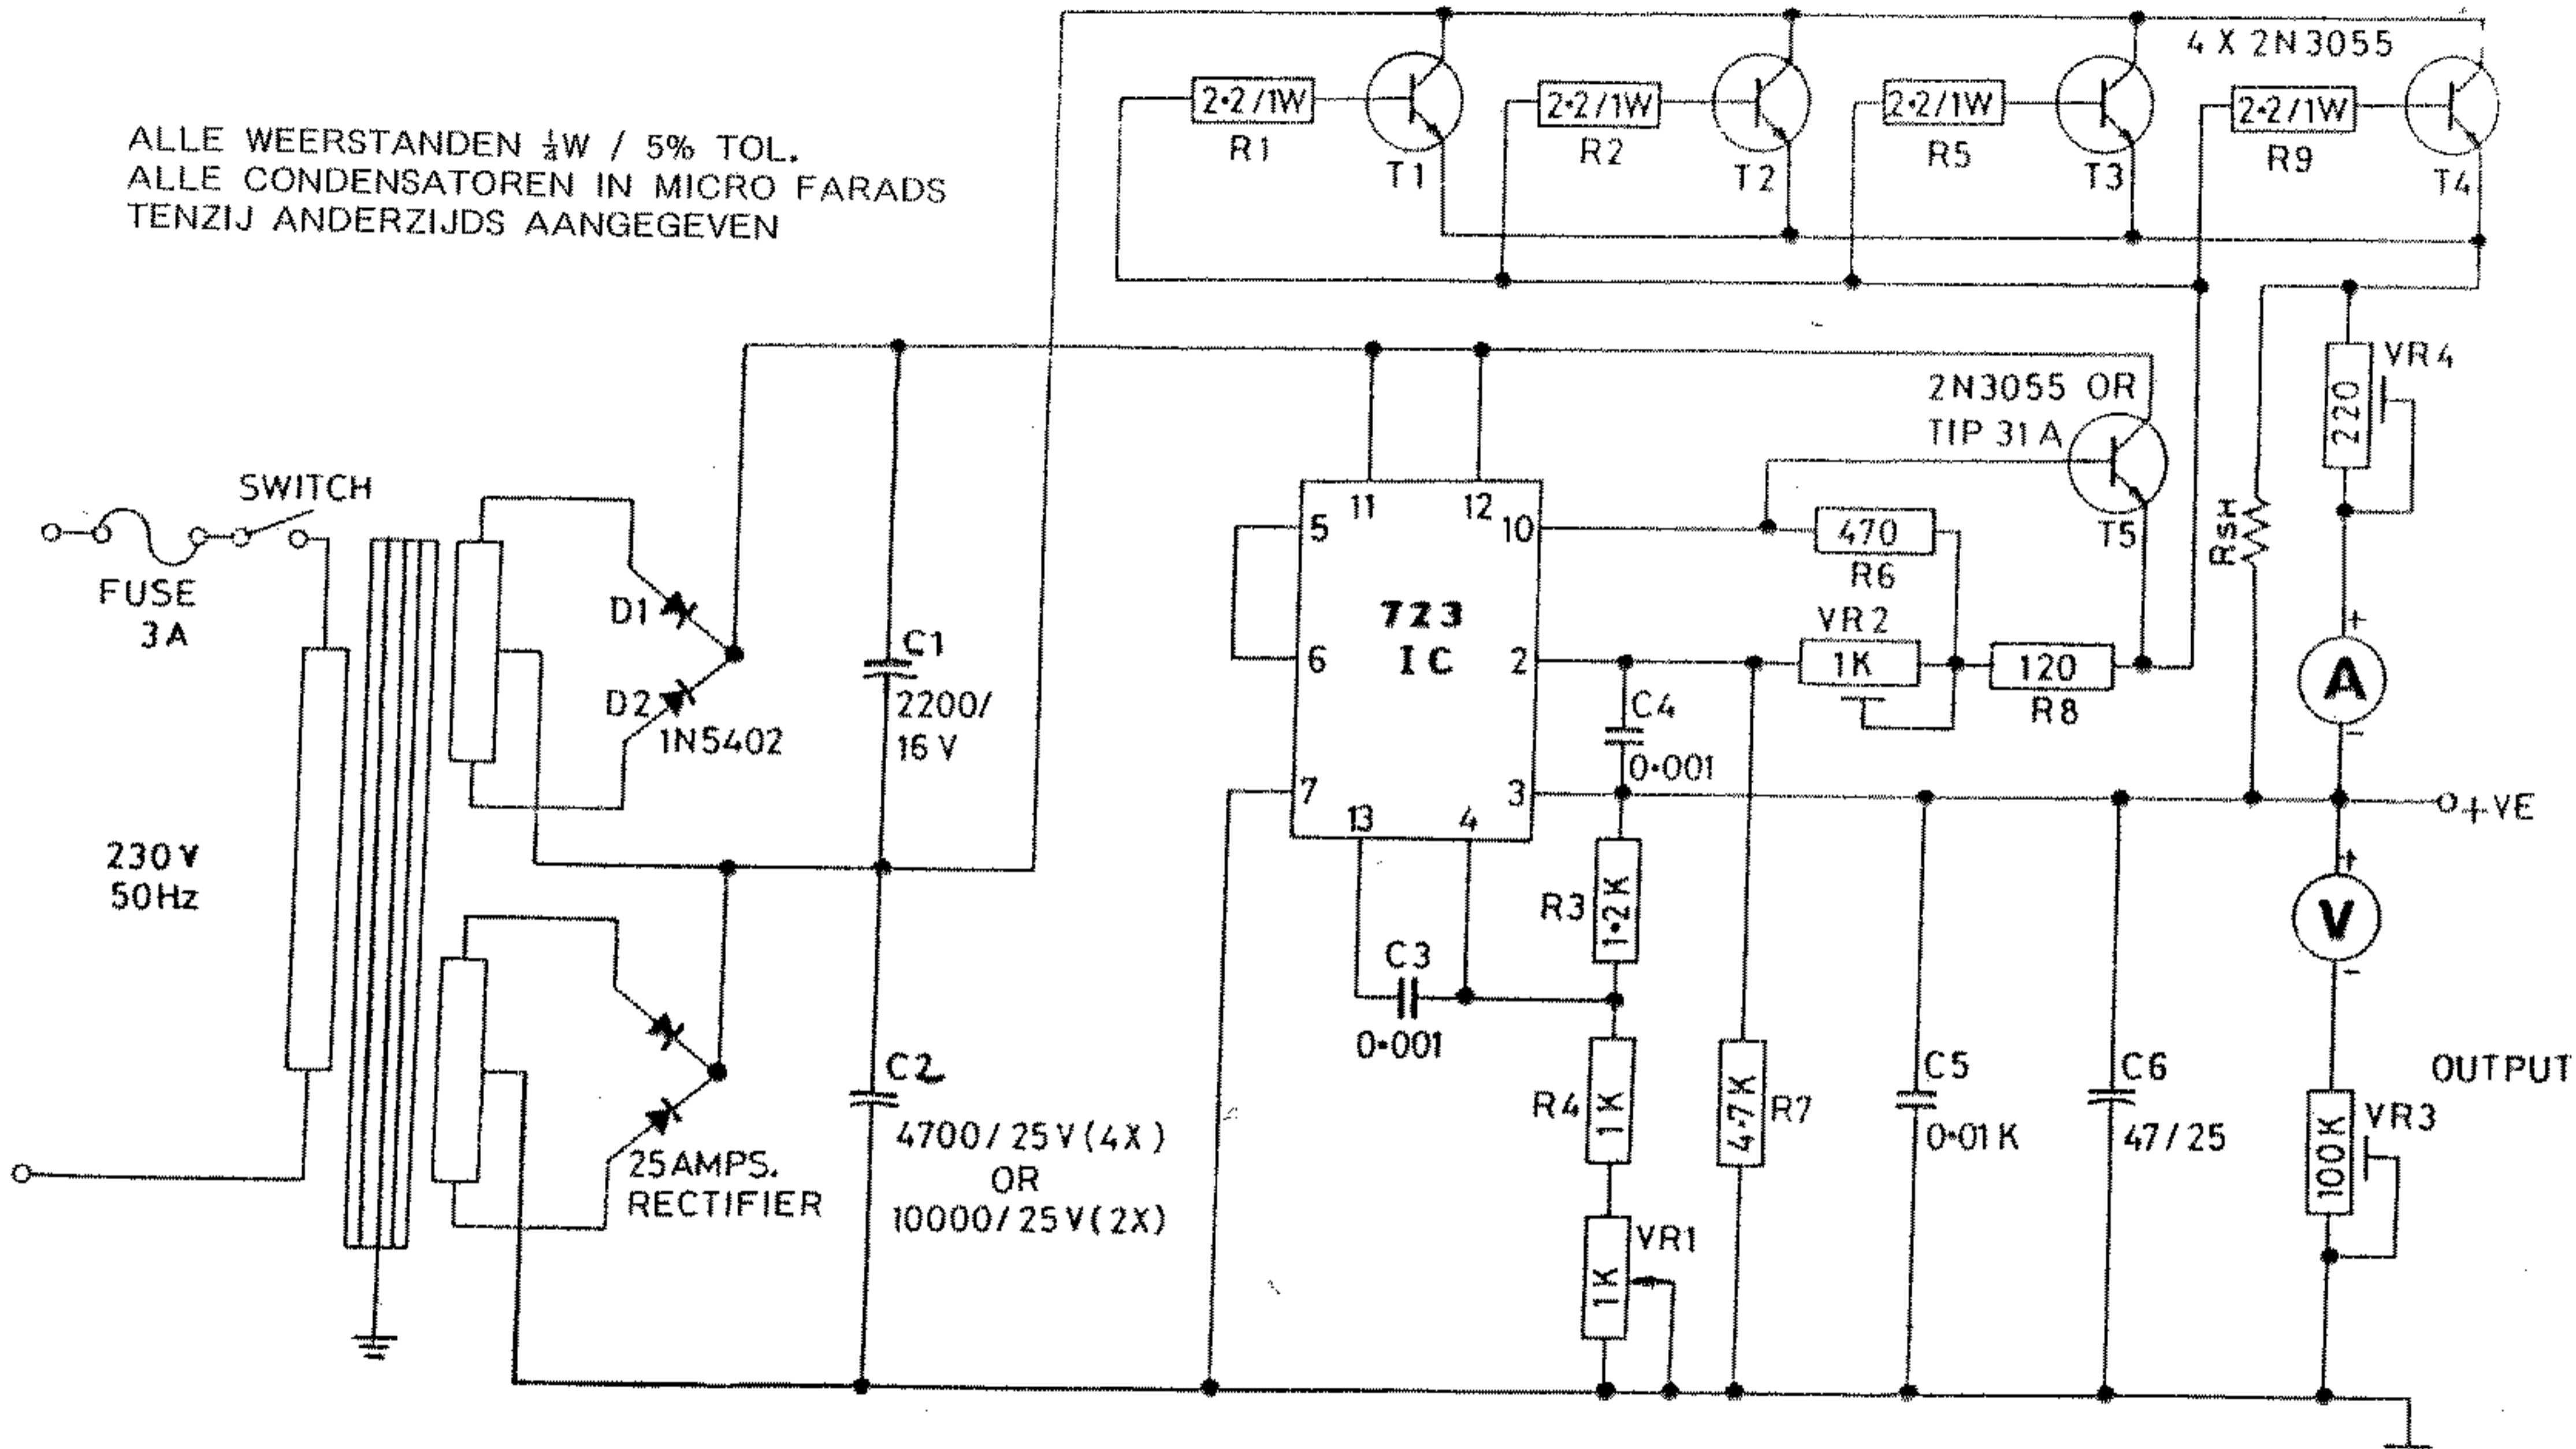

ALLE WEERSTANDEN  $\frac{1}{2}$ W / 5% TOL.  
 ALLE CONDENSATOREN IN MICRO FARADS  
 TENZIJ ANDERZIJD AANGEGEVEN

DATE 29/8/1989

*Ham - Master voeding 12 - 15V / 20 - 22A met meters*