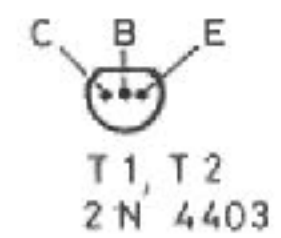

Downloaded by
RadioAmateur.EU

Schaltbild, Antennen-Rotor
Typ 2010/220; 2040/220