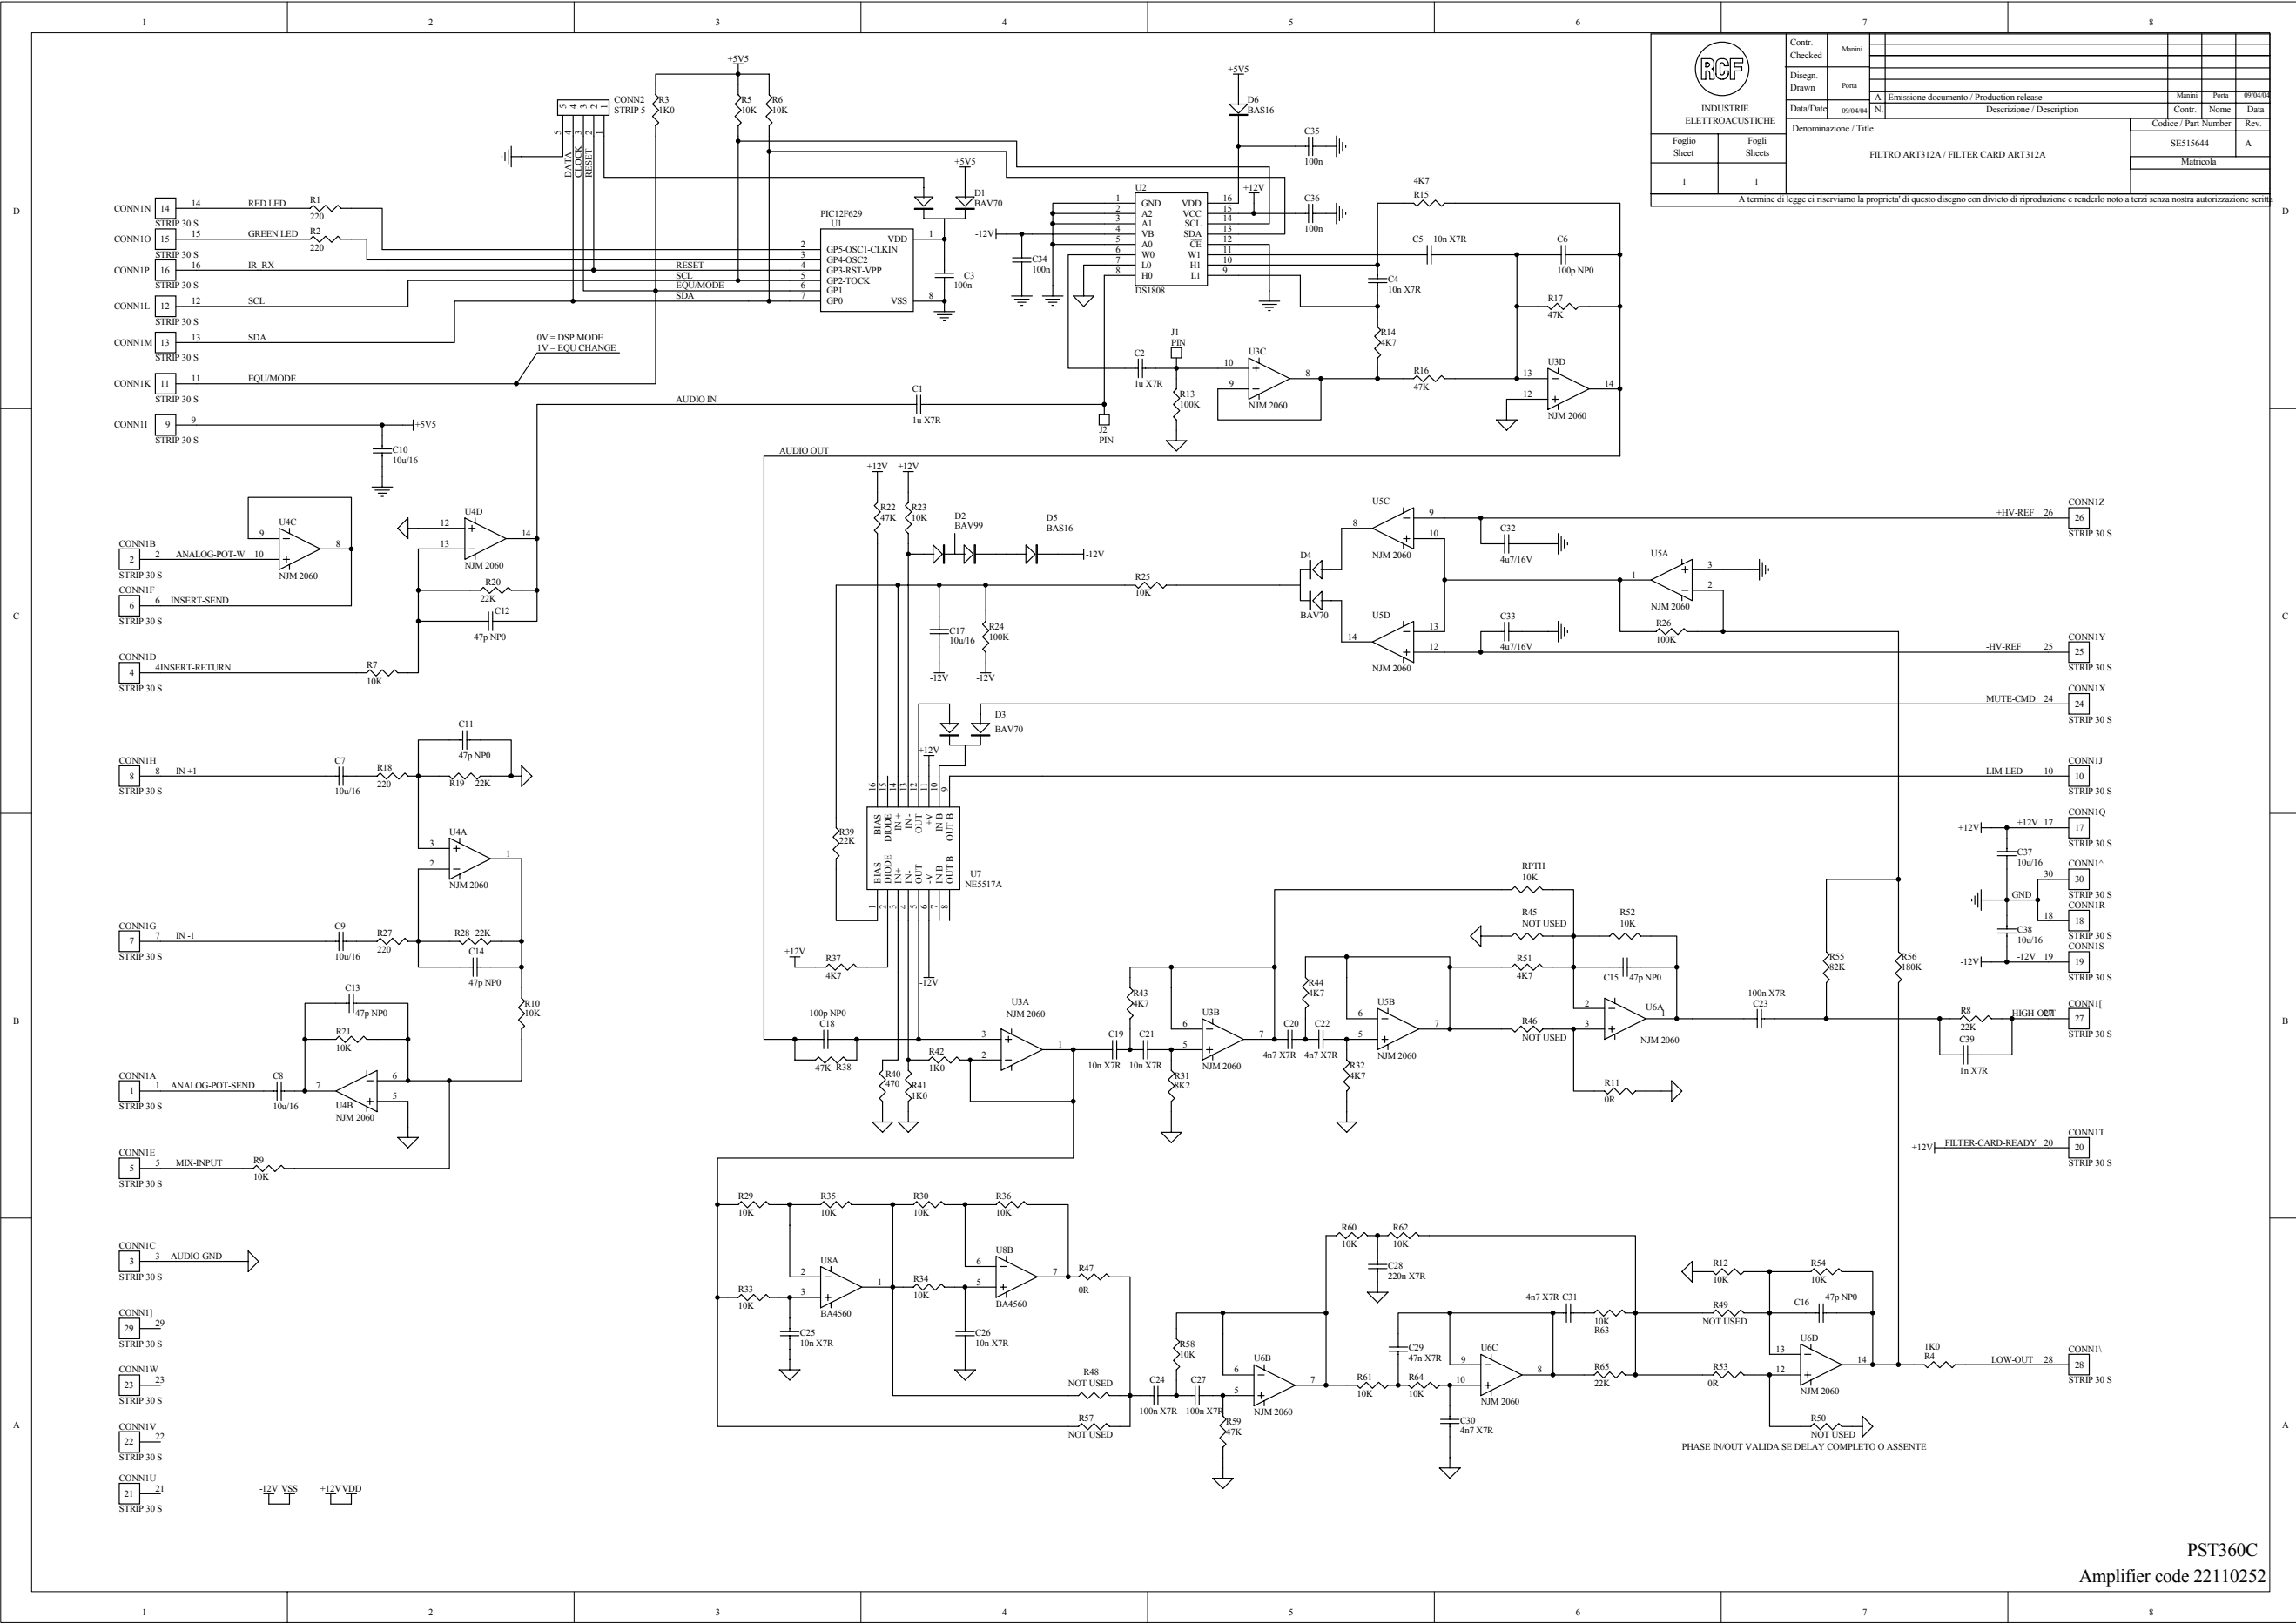

 <b>INDUSTRIE</b> ELETTROACUSTICHE		Contr. Checked	Manini				
		Disegn. Drawn	Pera				
Data Date		09/04/04		N		A	
Foglio Sheet		1		Fogli Sheets		1	
Denominazione / Title				FILTRO ART312A / FILTER CARD ART312A			
Codice / Part Number				SE515644			
Matricola				A			

A termine di legge ci riserviamo la proprietà di questo disegno con divieto di riproduzione e renderlo noto a terzi senza nostra autorizzazione scritta.

PST360C  
 Amplifier code 22110252