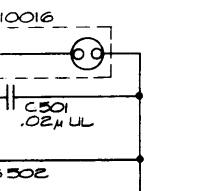

TRANSISTOR BOTTOM VIEWS

TABULATION			
RES. NO.	770045	770051	
403	47K	100K	
408	18K	18K	
445		680	