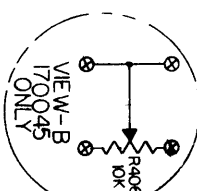

TRANSISTOR BOTTOM VIEWS

TABULATION			
RES. NO.	770045	770051	
403	47K	100K	
408	18K	18K	
445		680	