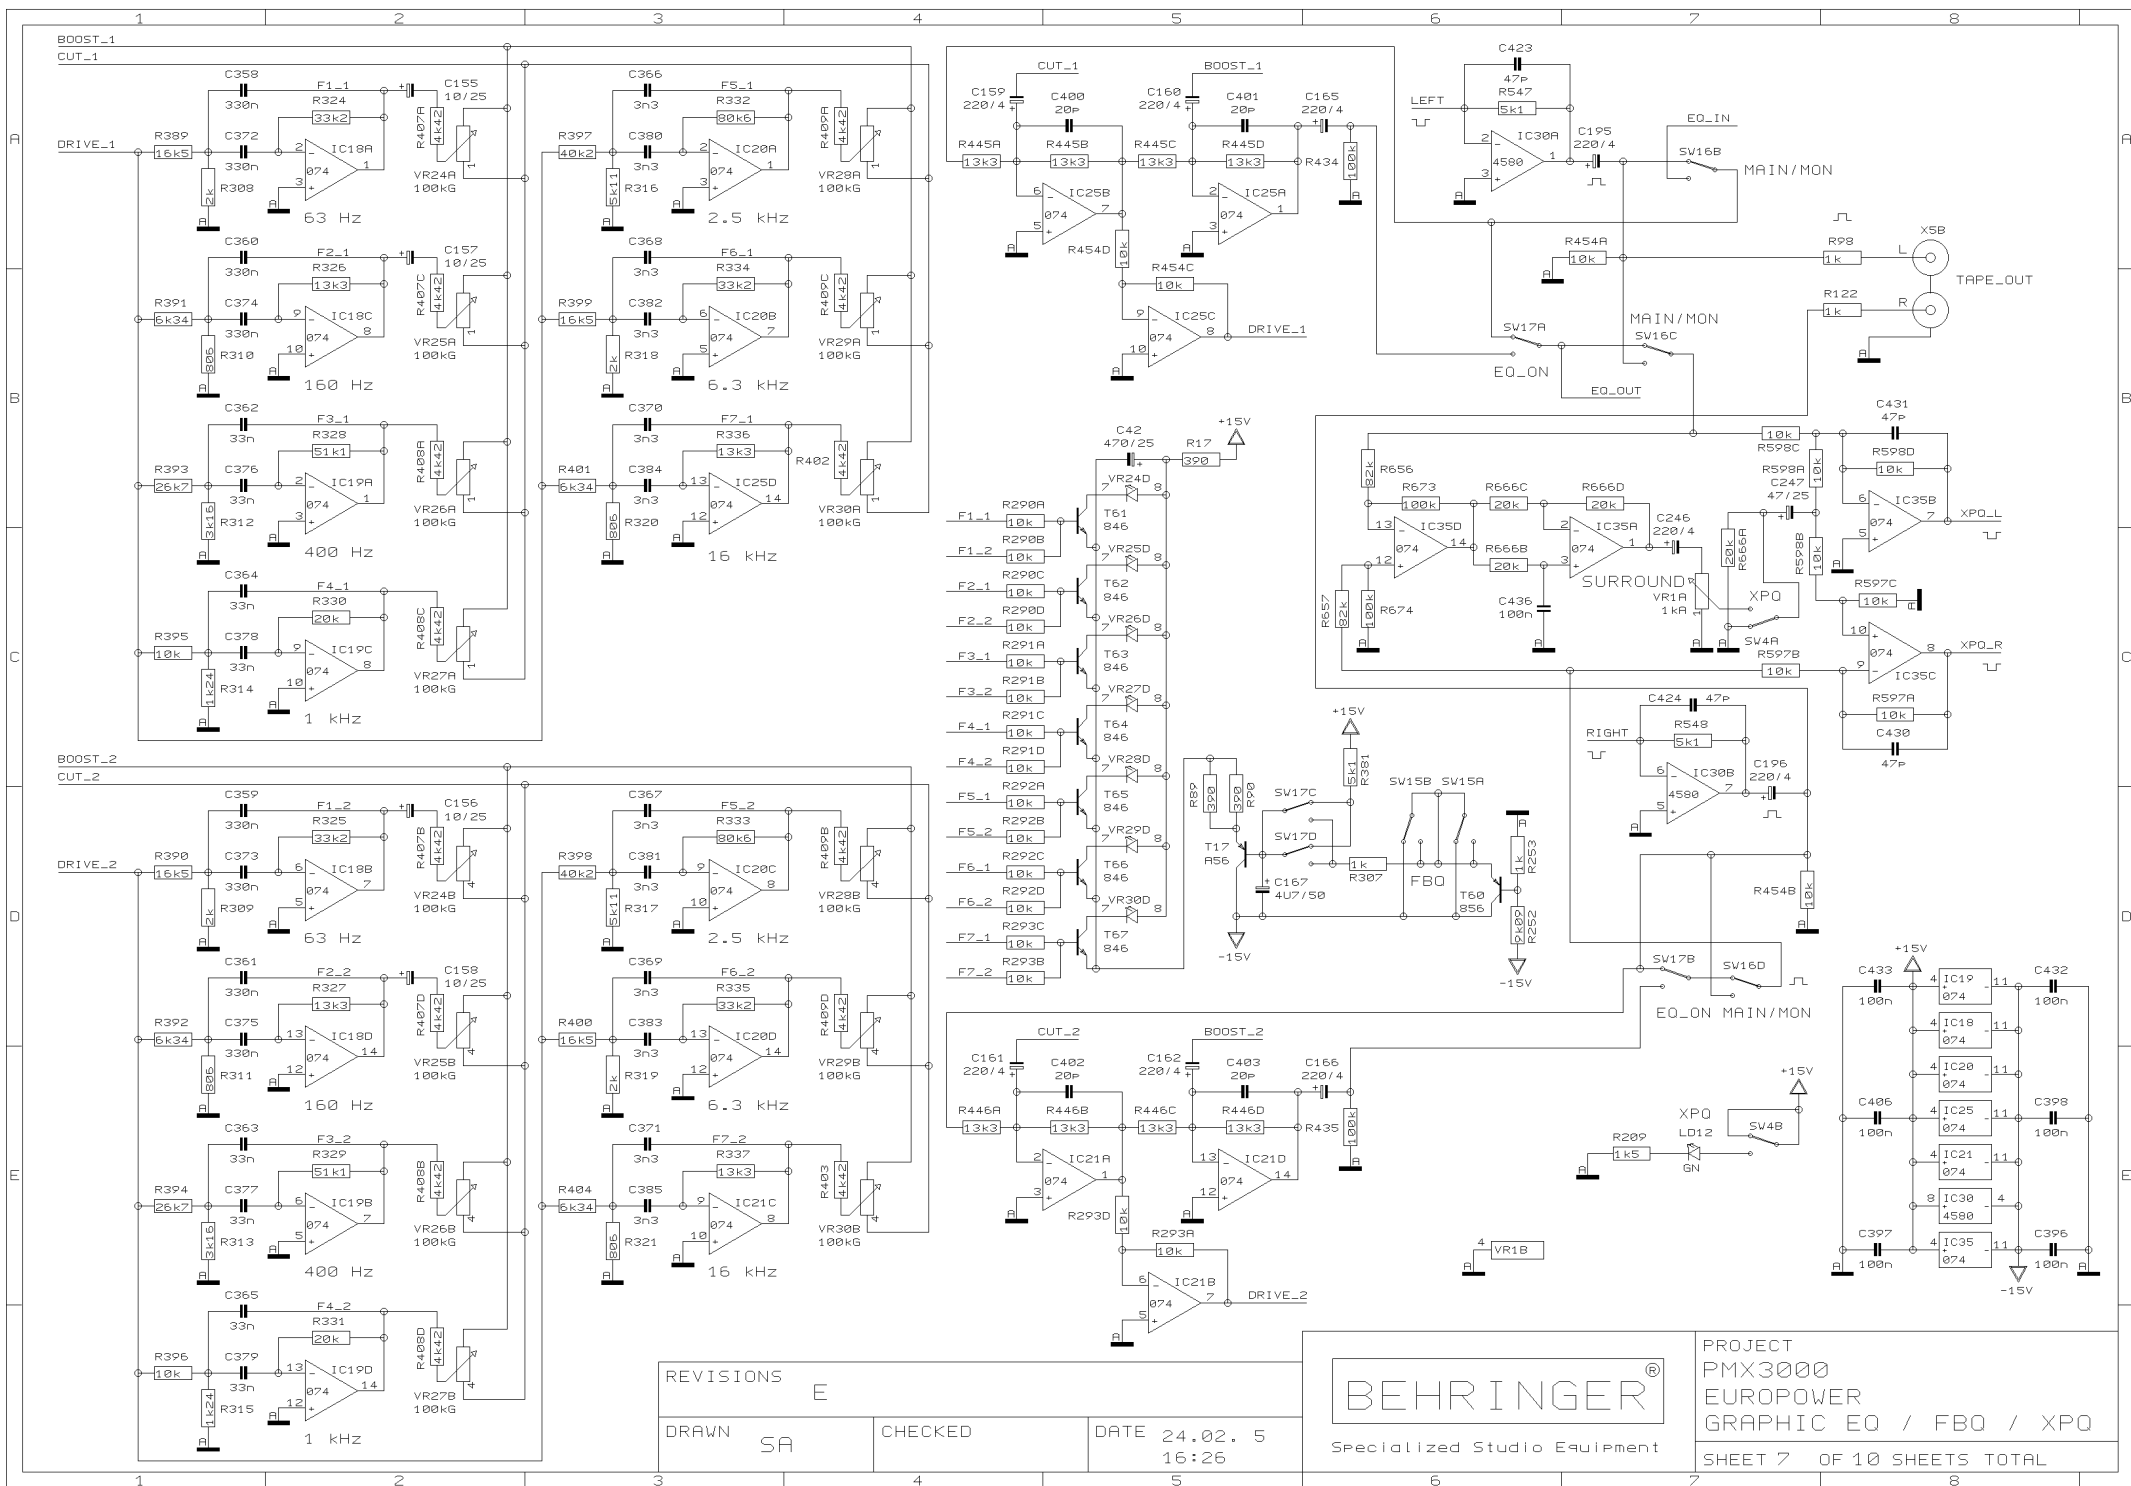

REVISIONS	E		
DRAWN	SA	CHECKED	DATE 24.02. 5 16:26

PROJECT
PMX3000
EUROPOWER
ST SUBS / MON, FX OUTS
SHEET 6 OF 10 SHEETS TOTAL

REVISIONS

E

DRAWN SA

CHECKED

DATE 24.02. 5
16:26

BEHRINGER®

REVISIONS	E	
DRAWN	SA	CHECKED
DATE		24.02. 5
		16:26

PROJECT
 PMX3000
 EUROPOWER
 LED METER & FX RETURN
 SHEET 10 OF 10 SHEETS TOTAL