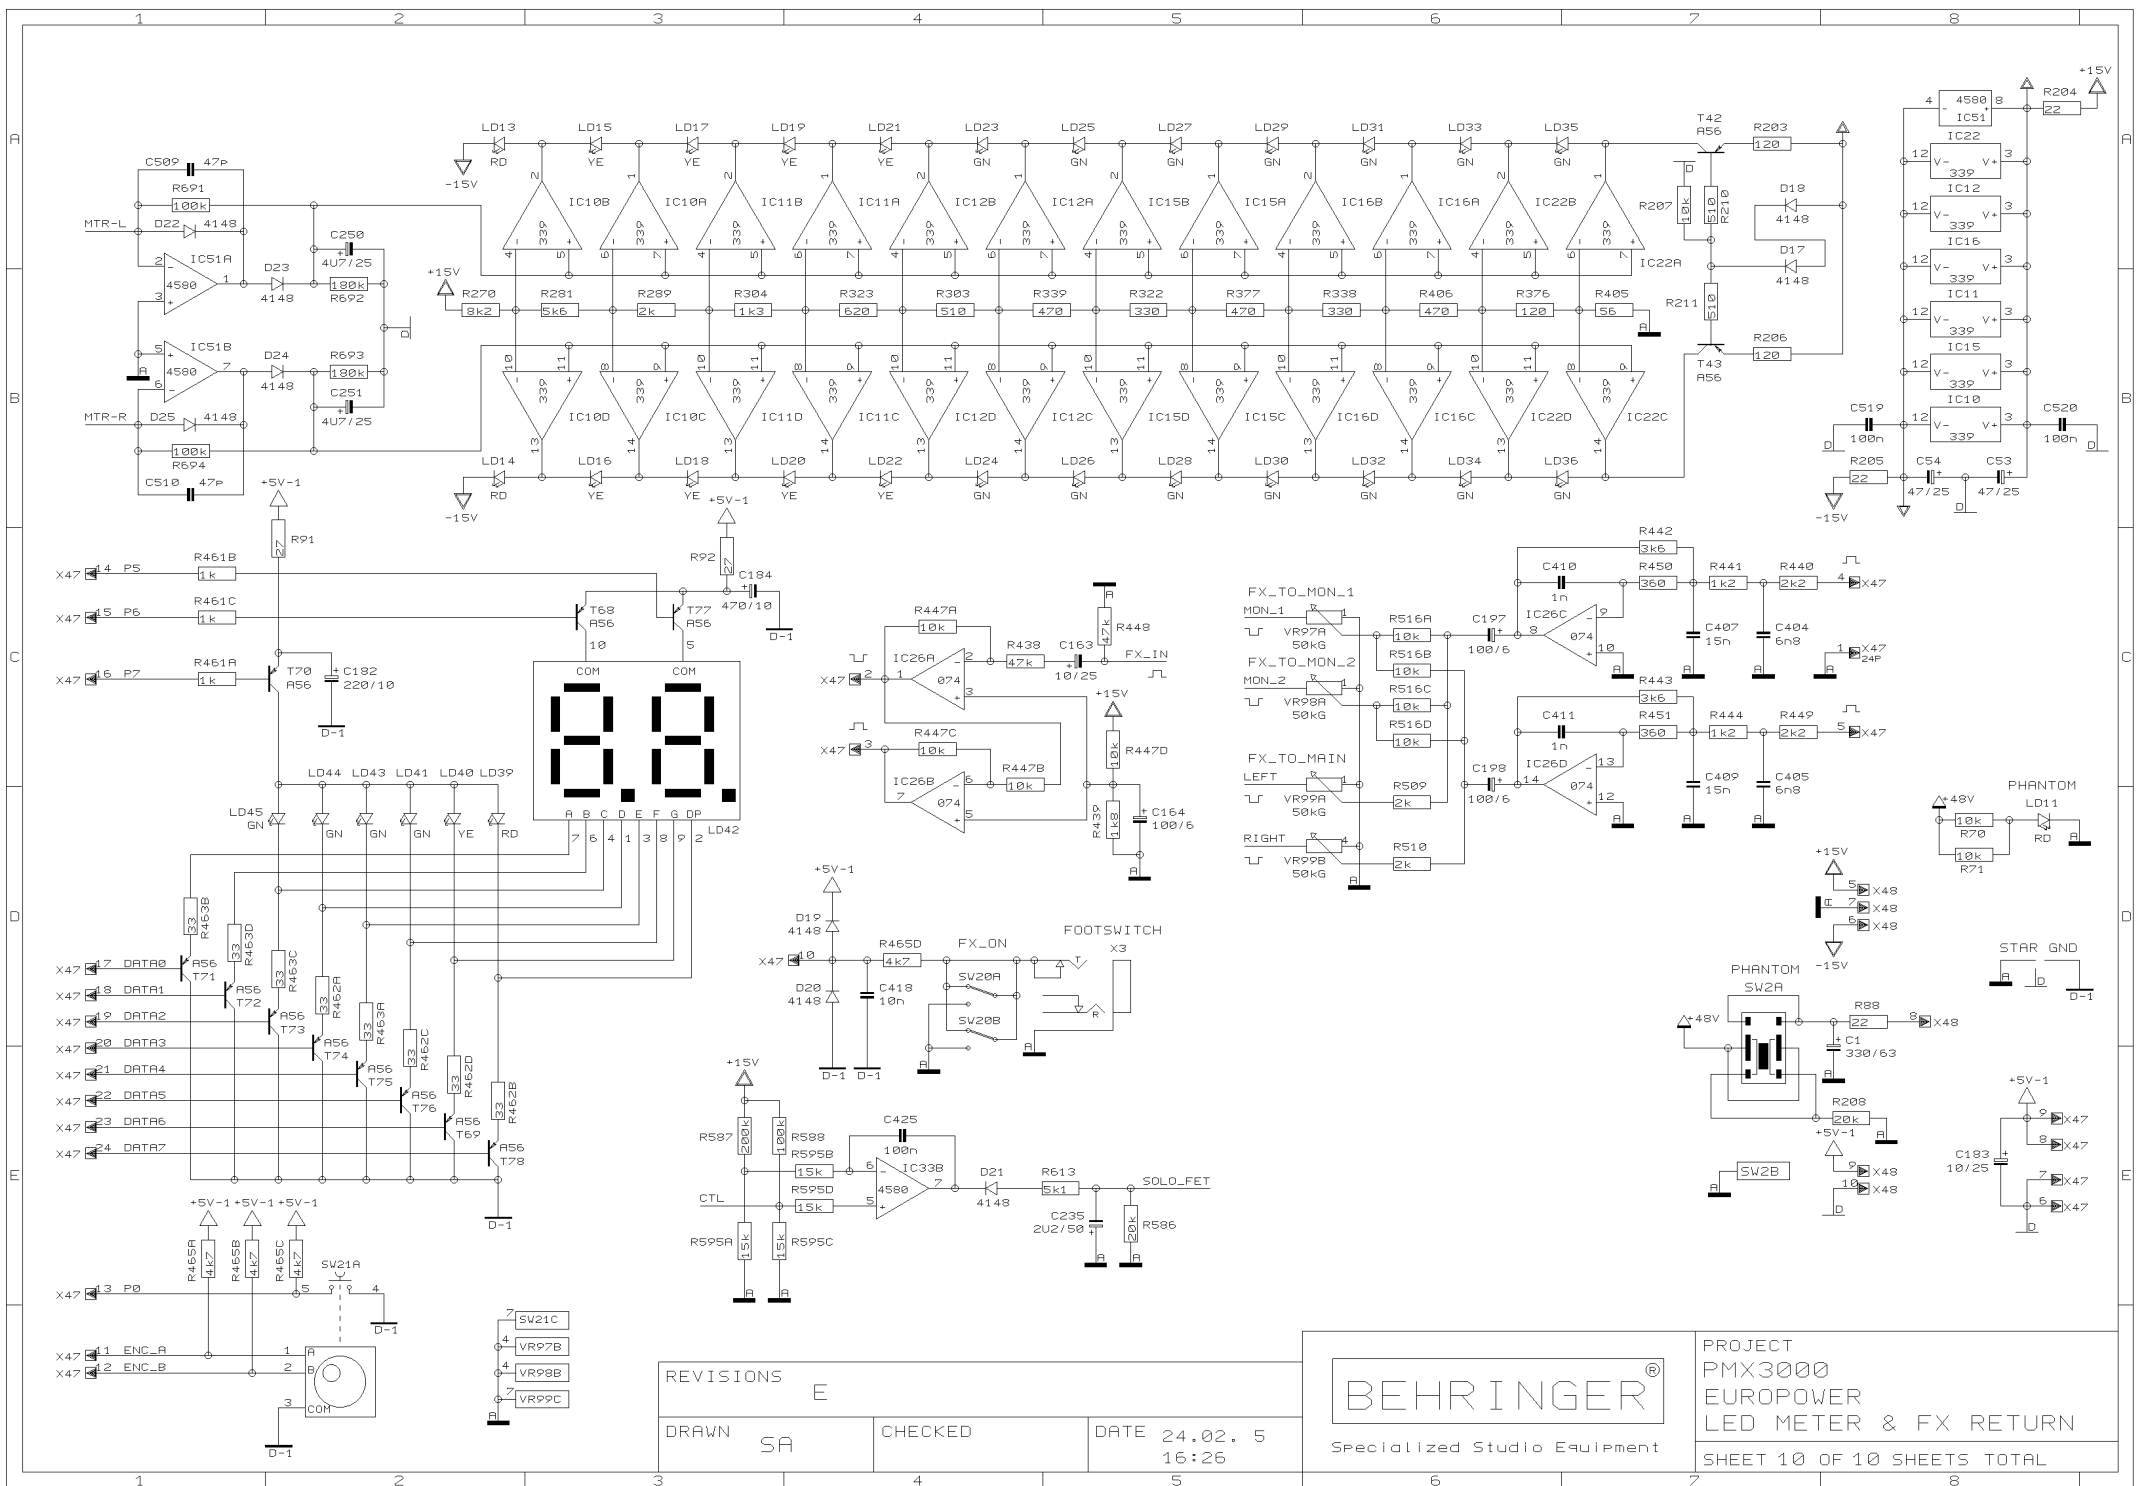

REVISIONS	E		
DRAWN	SA	CHECKED	DATE 24.02. 5 16:26

PROJECT
PMX3000
EUROPOWER
ST SUBS / MON, FX OUTS
SHEET 6 OF 10 SHEETS TOTAL

REVISIONS

E

DRAWN SA

CHECKED

DATE 24.02. 5
16:26

BEHRINGER®

REVISIONS	E	
DRAWN	SA	CHECKED
DATE		24.02. 5
		16:26

PROJECT
 PMX3000
 EUROPOWER
 LED METER & FX RETURN
 SHEET 10 OF 10 SHEETS TOTAL