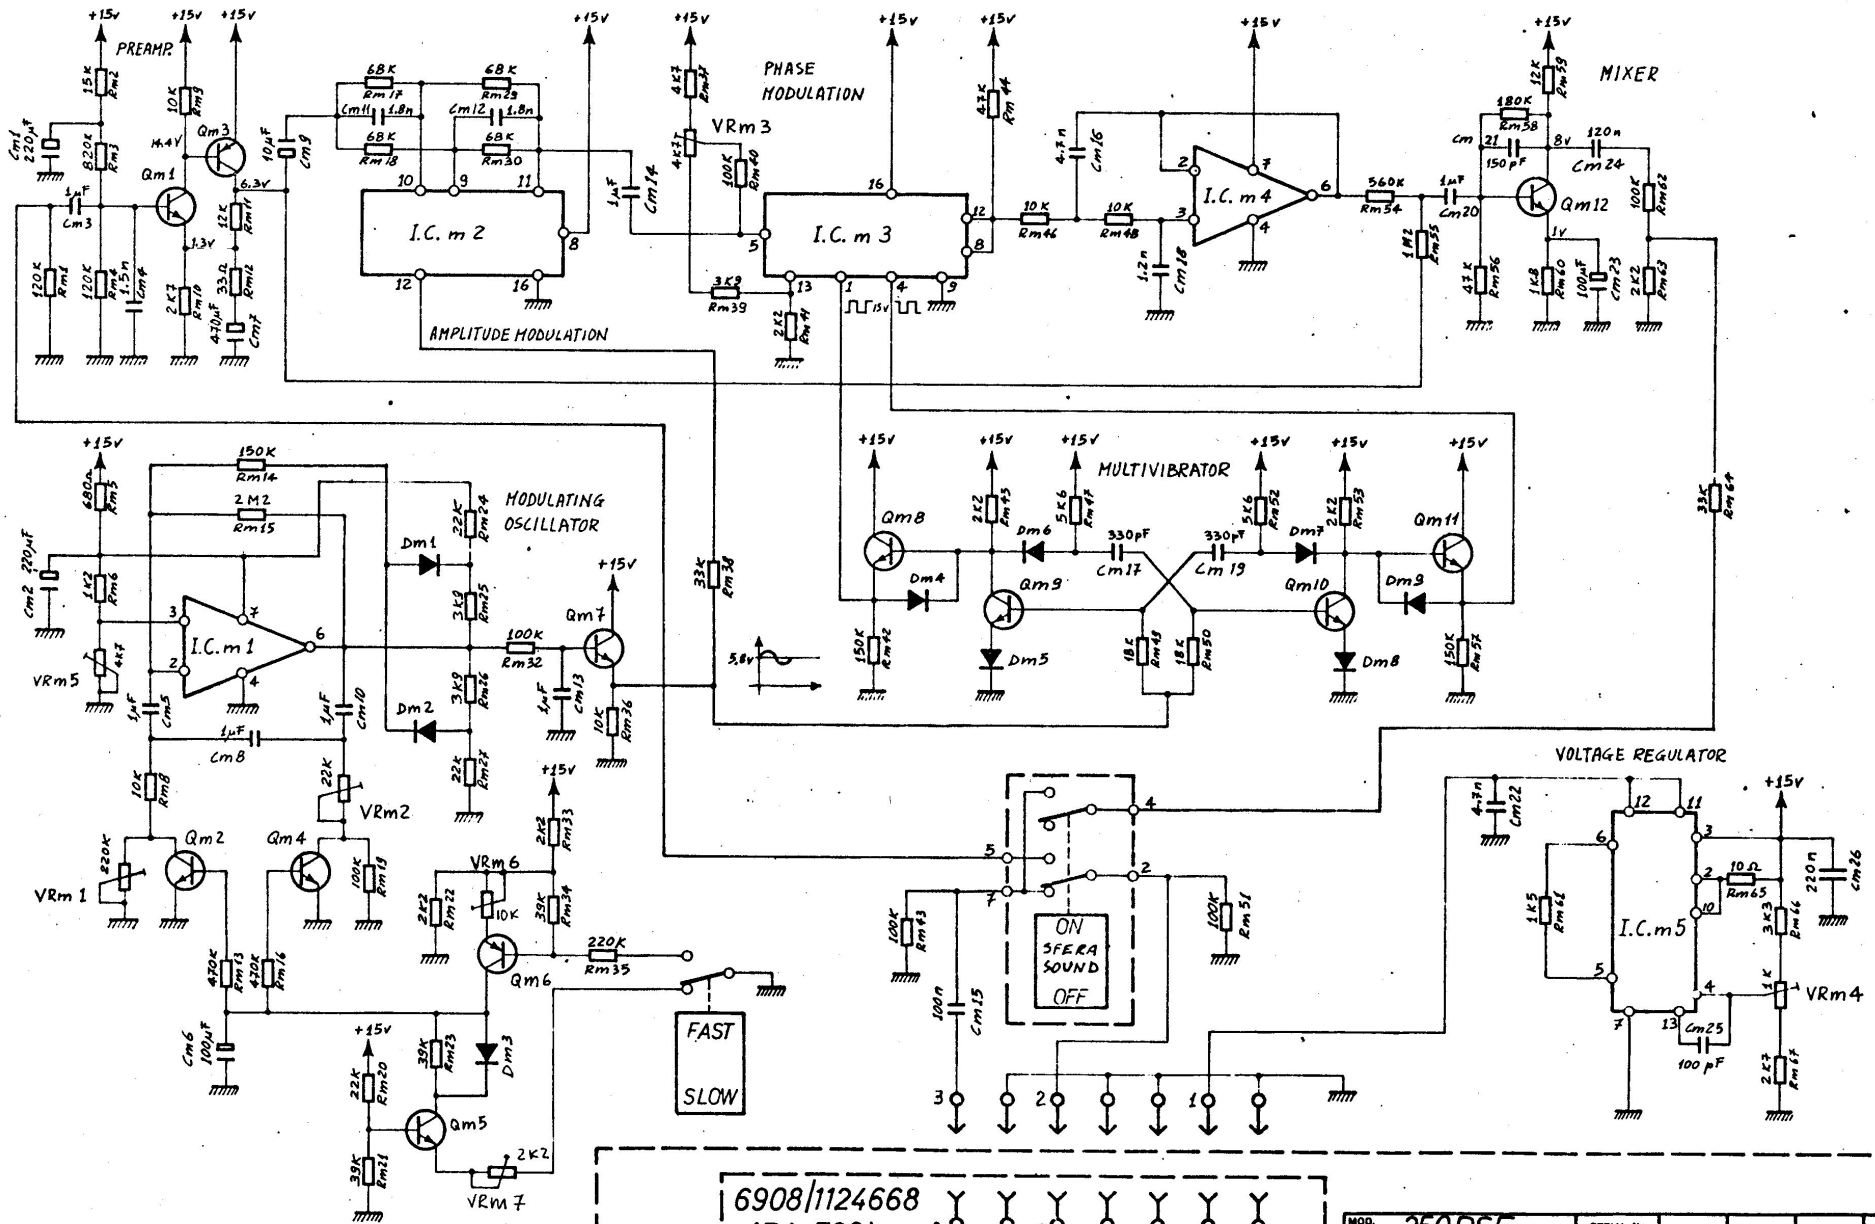

SFERA SOUND 6907/1124668 (PA-753)

6908/1124668
(PA-760)

MOD.	250RSE	SERIAL No	
CODE	SE/252	REVISION	
DRAWN BY H. S. S. S.		DATE	
CHECKED BY C. S. S. S.			