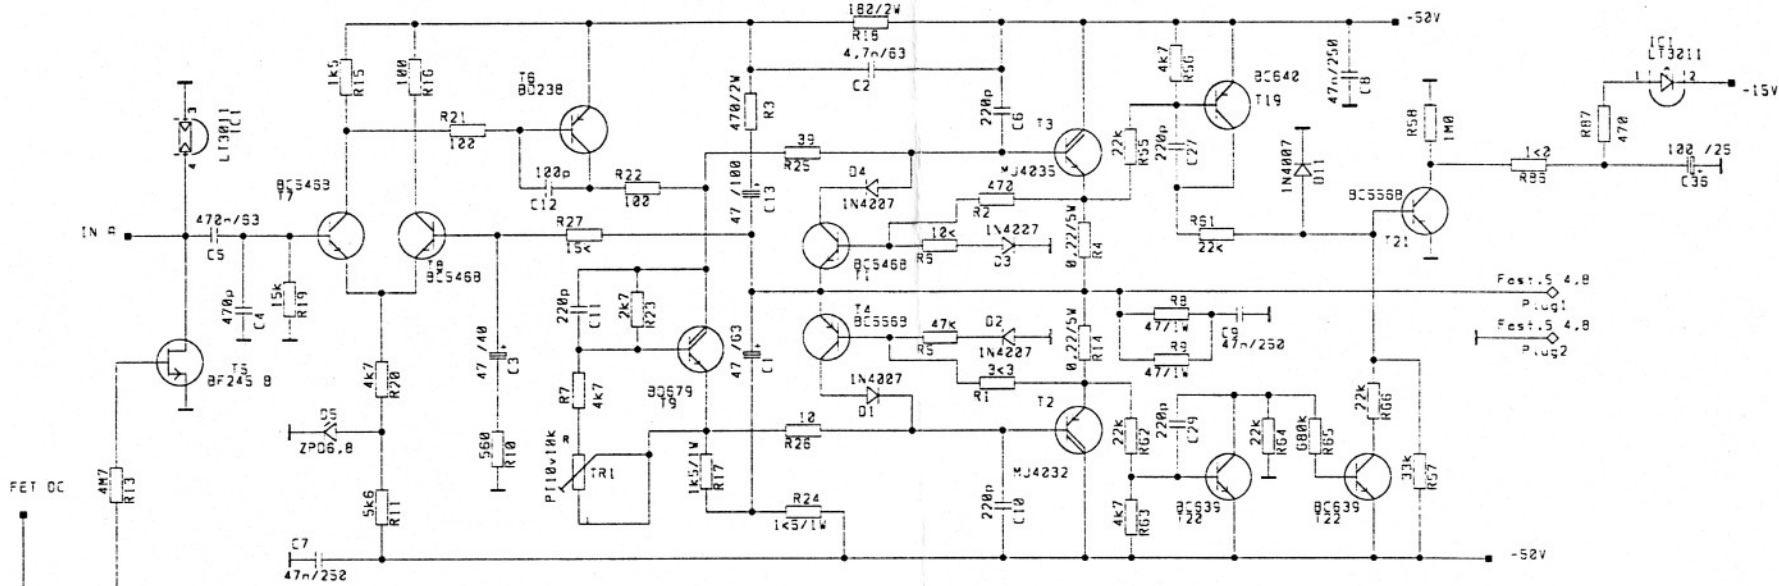

Vol 10k
Bass

HK AUDIO		Date: 30.11.1998
Title: L.U.C.A.S.		
Preamp		
FCC10 Plug1		

Transfo: 230V-3,15AT
2x32V-7,35A

HK AUDIO		Date
Title		03.11.1998
LUCAS Power Supply		
Page	Checked By	Date
6/6	B.S.	

RT6

remplacer les TR. T13 4032 et 4035
Par T13 11015 et 11016

HK AUDIO		Date 02.11.1998
Title LUCAS HI AMP - Plugs		
Page 1/6	Checked By B.S.	Date