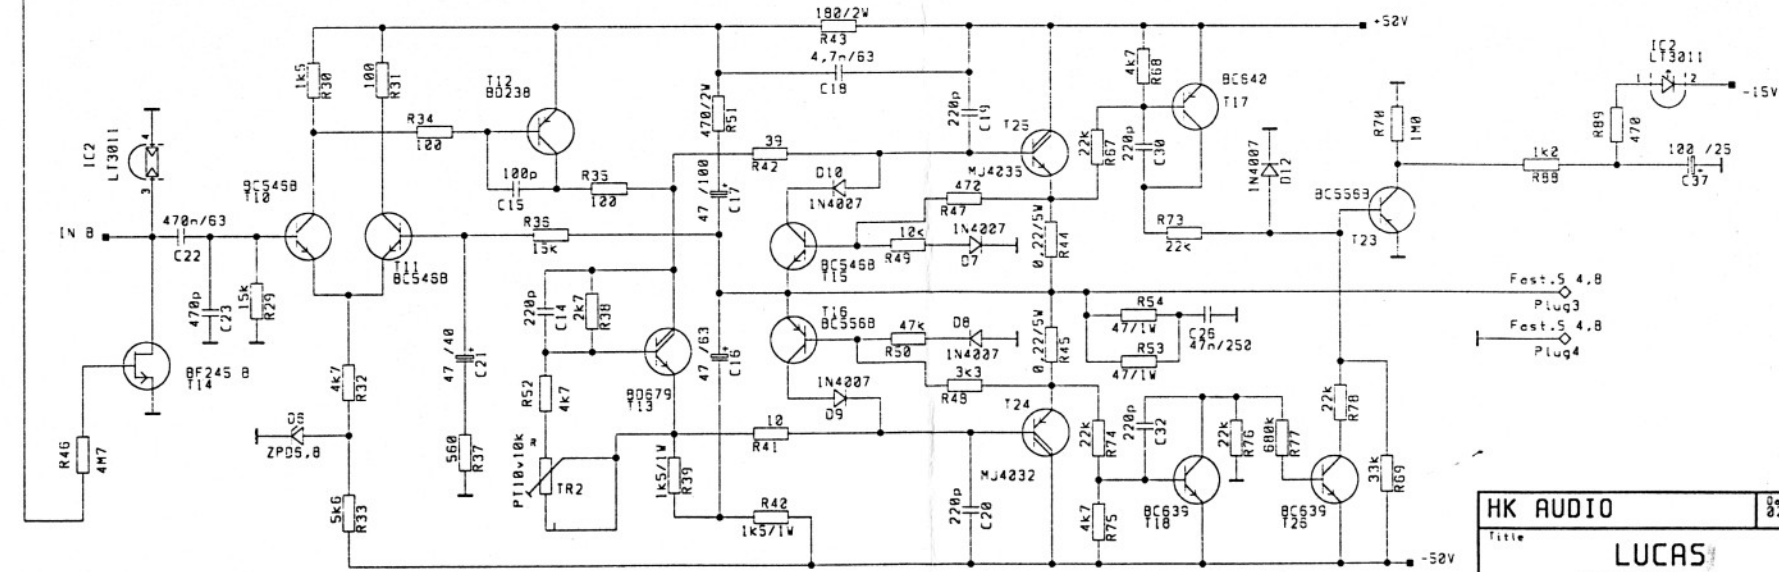

Vol 10k
Bass

HK AUDIO		Date: 30.11.1998
Title: L.U.C.A.S.		
Preamp		
FCC10 Plug1		

Transfo: 230V-3,15AT
2x32V-7,35A

HK AUDIO		Date
Title		03.11.1998
LUCAS Power Supply		
Page	Checked By	Date
6/6	B.S.	

RT6

remplacer les TR. T13 4032 et 4035
Par T13 11015 et 11016

HK AUDIO		Date 02.11.1998
Title LUCAS HI AMP - Plugs		
Page 1/6	Checked By B.S.	Date