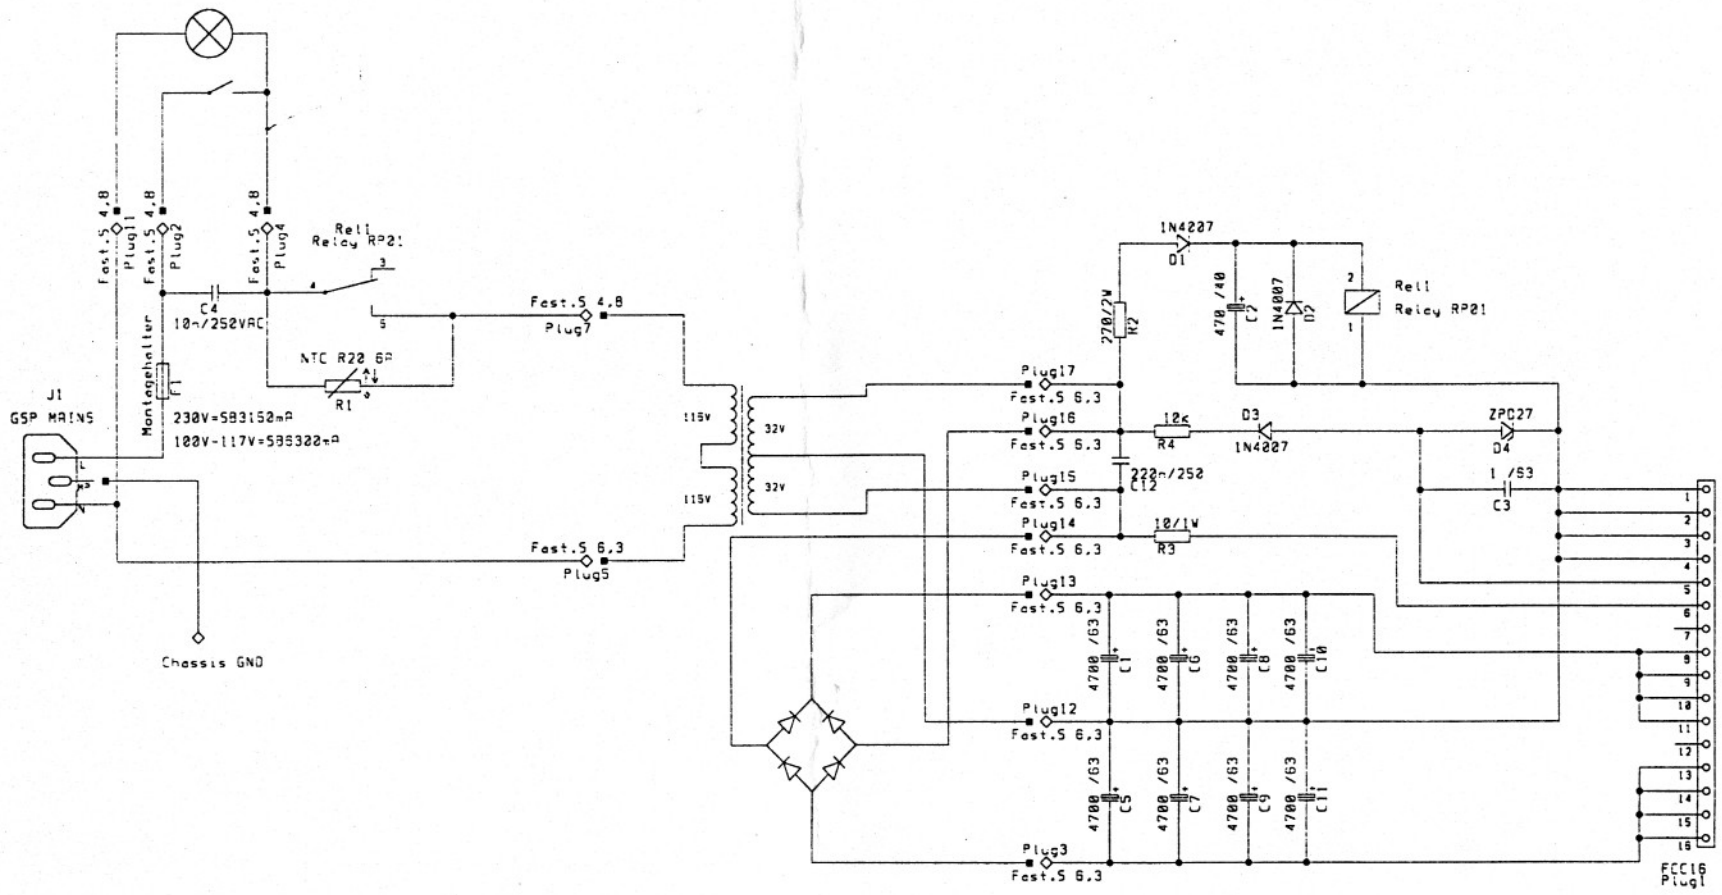

Vol 10k
Bass

HK AUDIO		Date: 30.11.1998
Title: L.U.C.A.S.		
Preamp		
FCC10 Plug1		

Transfo: 230V-3,15AT
2x32V-7,35A

HK AUDIO		Date
Title		03.11.1998
LUCAS Power Supply		
Page	Checked By	Date
6/6	B.S.	

RT6

remplacer les TR. T13 4032 et 4035
Par T13 11015 et 11016

HK AUDIO		Date 02.11.1998
Title LUCAS HI AMP - Plugs		
Page 1/6	Checked By B.S.	Date