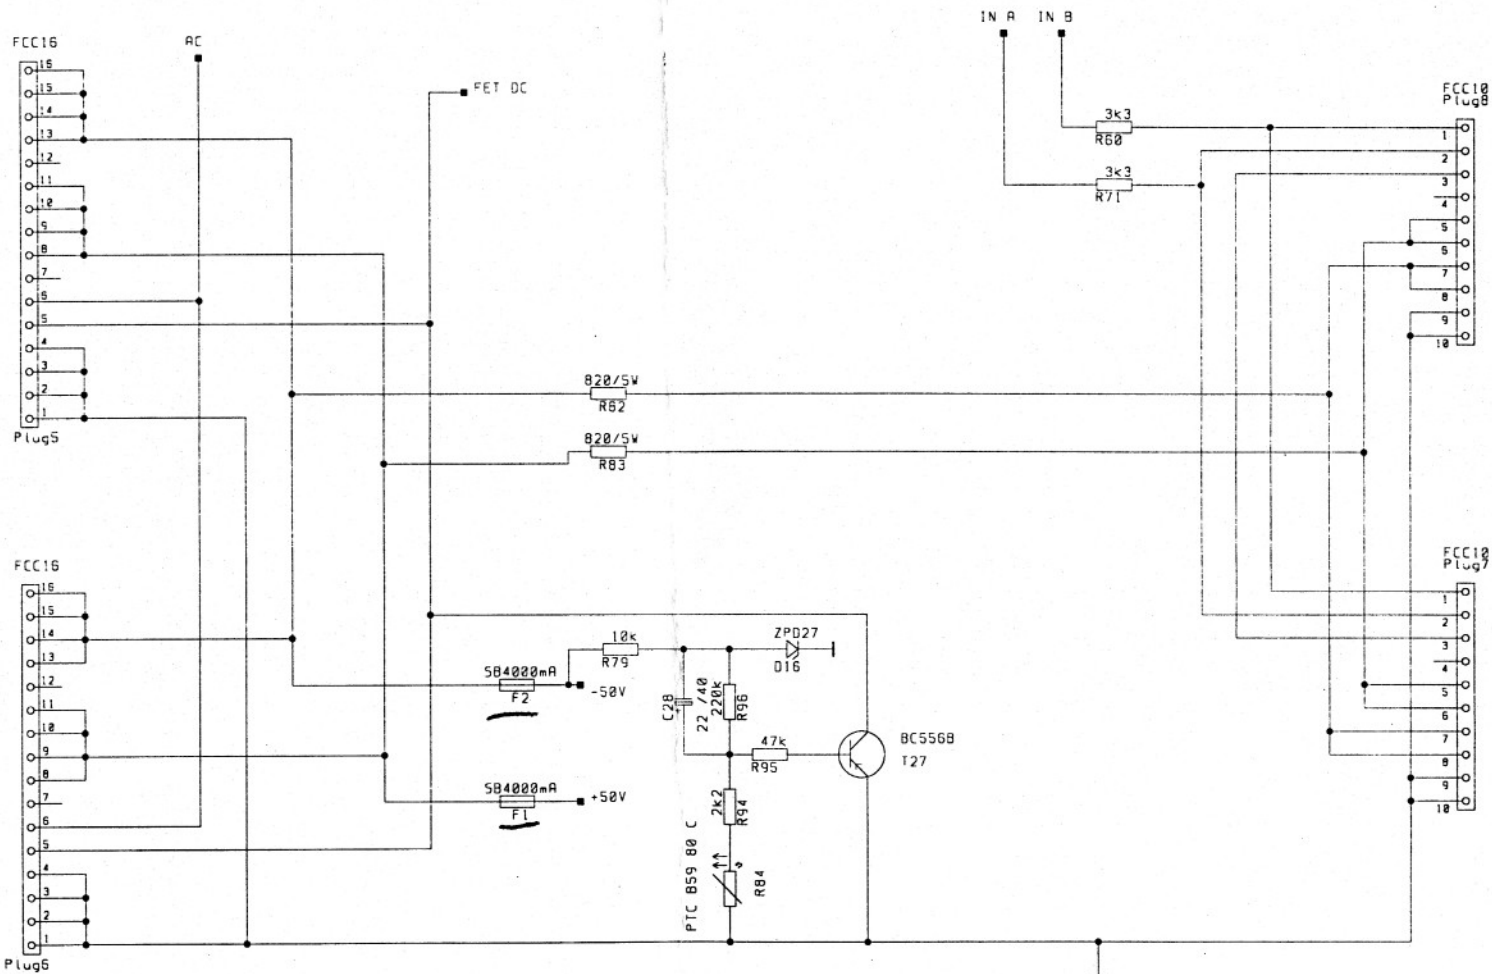

Vol 10k
Bass

HK AUDIO		Date: 30.11.1998
Title: L.U.C.A.S.		
Preamp		
FCC10 Plug1		

Transfo: 230V-3,15AT
2x32V-7,35A

HK AUDIO		Date
Title		03.11.1998
LUCAS Power Supply		
Page	Checked By	Date
6/6	B.S.	

RT6

remplacer les TR. T13 4032 et 4035
Par T13 11015 et 11016

HK AUDIO		Date 02.11.1998
Title LUCAS HI AMP - Plugs		
Page 1/6	Checked By B.S.	Date