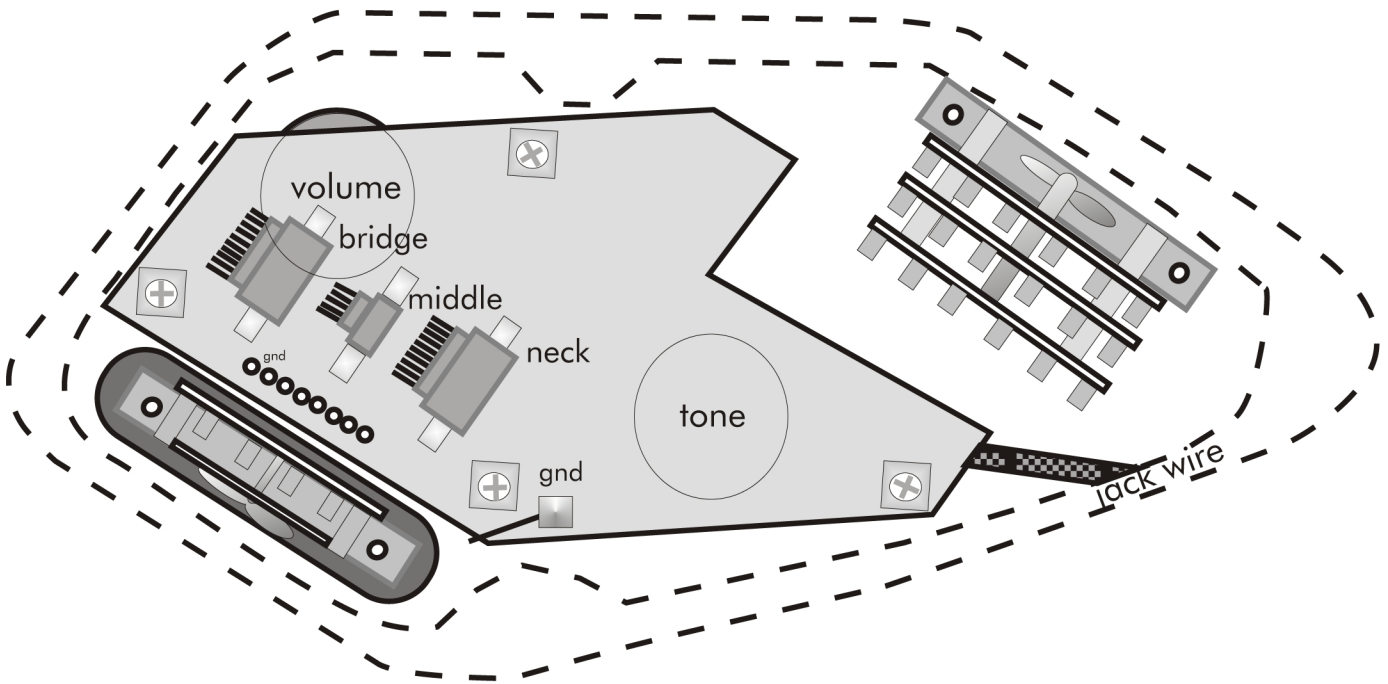

513 - 2012

(ELE-0106)

Volume pot wiring:

Tone pot wiring: