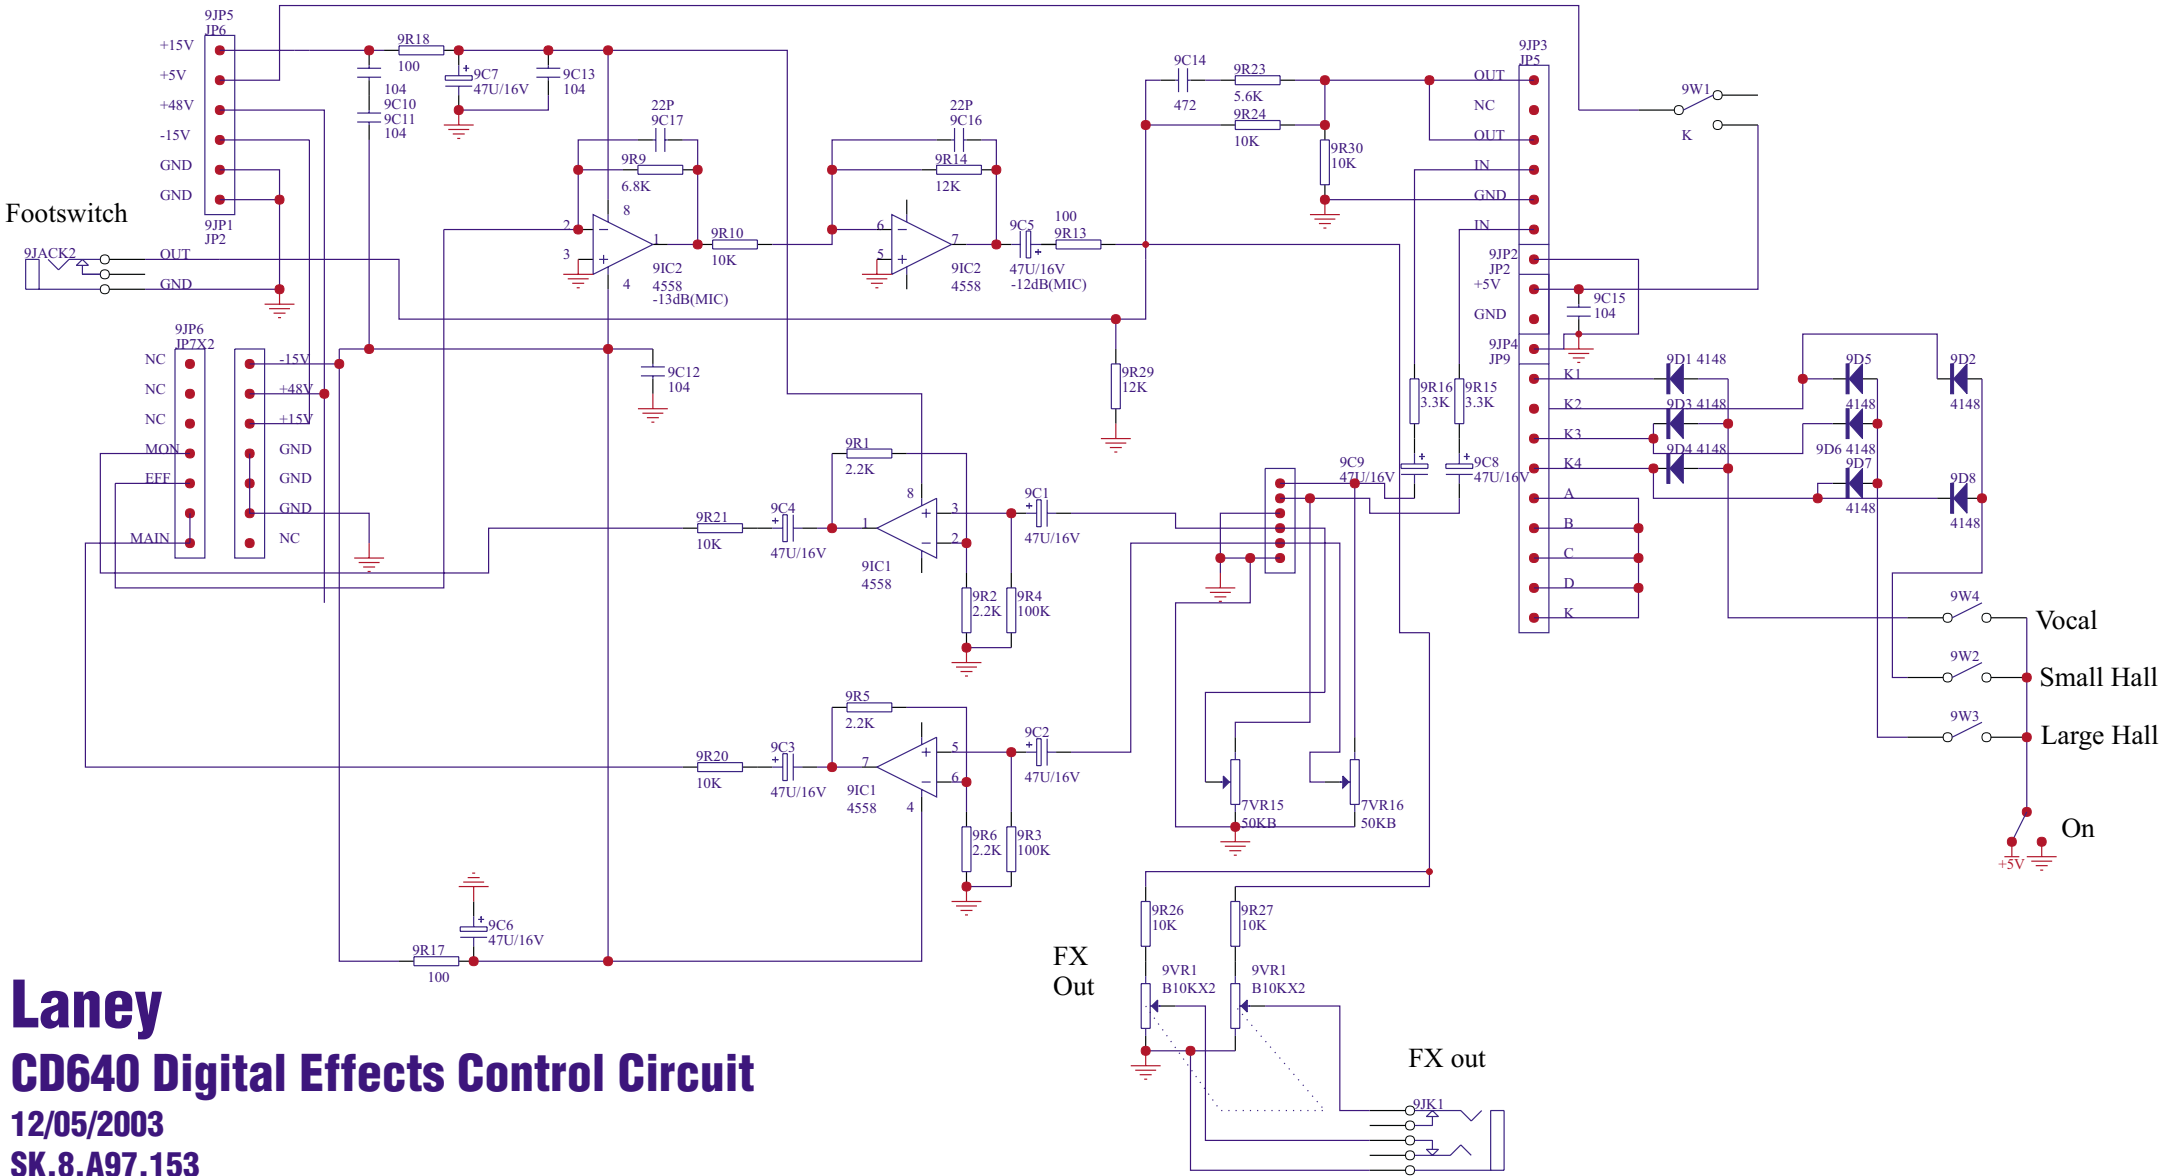

**Laney**  
**CD640 Dual Mono Input Circuit**  
 12/05/2003  
 SK.8.A97.150  
 SK.8.A97.154

# Laney CD640 Masters Circuit

12/05/2003

SK.8.A97.154

SK.8.A97.143

SK.8.A97.152

**Laney**  
**CD640 Digital Effects Control Circuit**  
 12/05/2003  
 SK.8.A97.153

FX Out

FX out

Vocal  
 Small Hall  
 Large Hall  
 On

**Laney**

**CD640 Graphic Eq Circuit**

12/05/2003

SK.8.A97.145

SK.8.A97.149

SK.9.A97.152