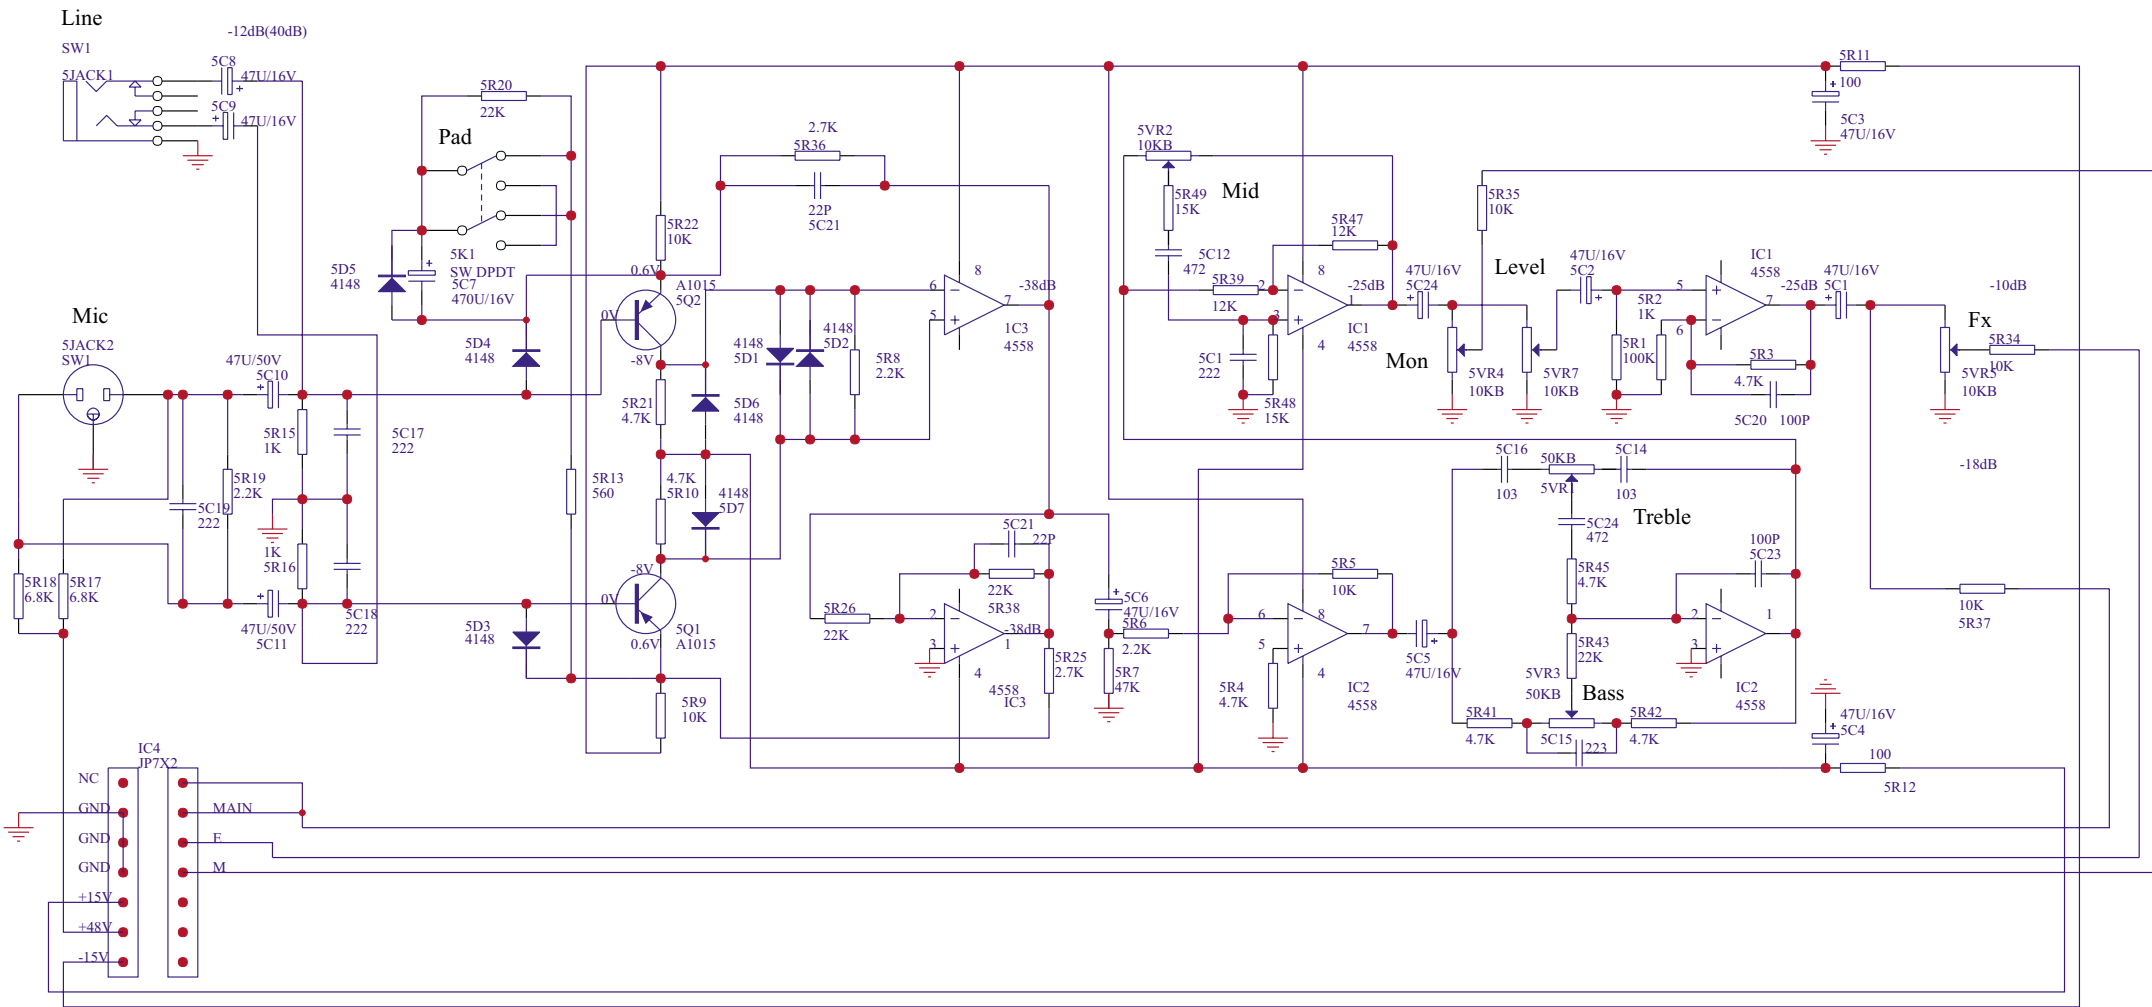

# Laney

*Classic British Amplification*

**Newlyn Road, Cradley Heath, West Midlands. B64 6BE**  
**[www.laney.co.uk](http://www.laney.co.uk)**

**CD640**  
**Service Information**

**Laney**  
**CD640 Input Circuit**  
 12/05/2003  
 SK.A97.148

**Laney**  
**CD640 Dual Mono Input Circuit**  
 12/05/2003  
 SK.8.A97.150  
 SK.8.A97.154

# Laney CD640 Masters Circuit

12/05/2003

SK.8.A97.154

SK.8.A97.143

SK.8.A97.152

**Laney**  
**CD640 Digital Effects Control Circuit**  
 12/05/2003  
 SK.8.A97.153

FX Out

FX out

# Laney CD640 Output Stage + Power supply

12/05/2003

SK.8.A97.144

SK.8.A97.146

SK.8.A97.147

SK.9.A97.220