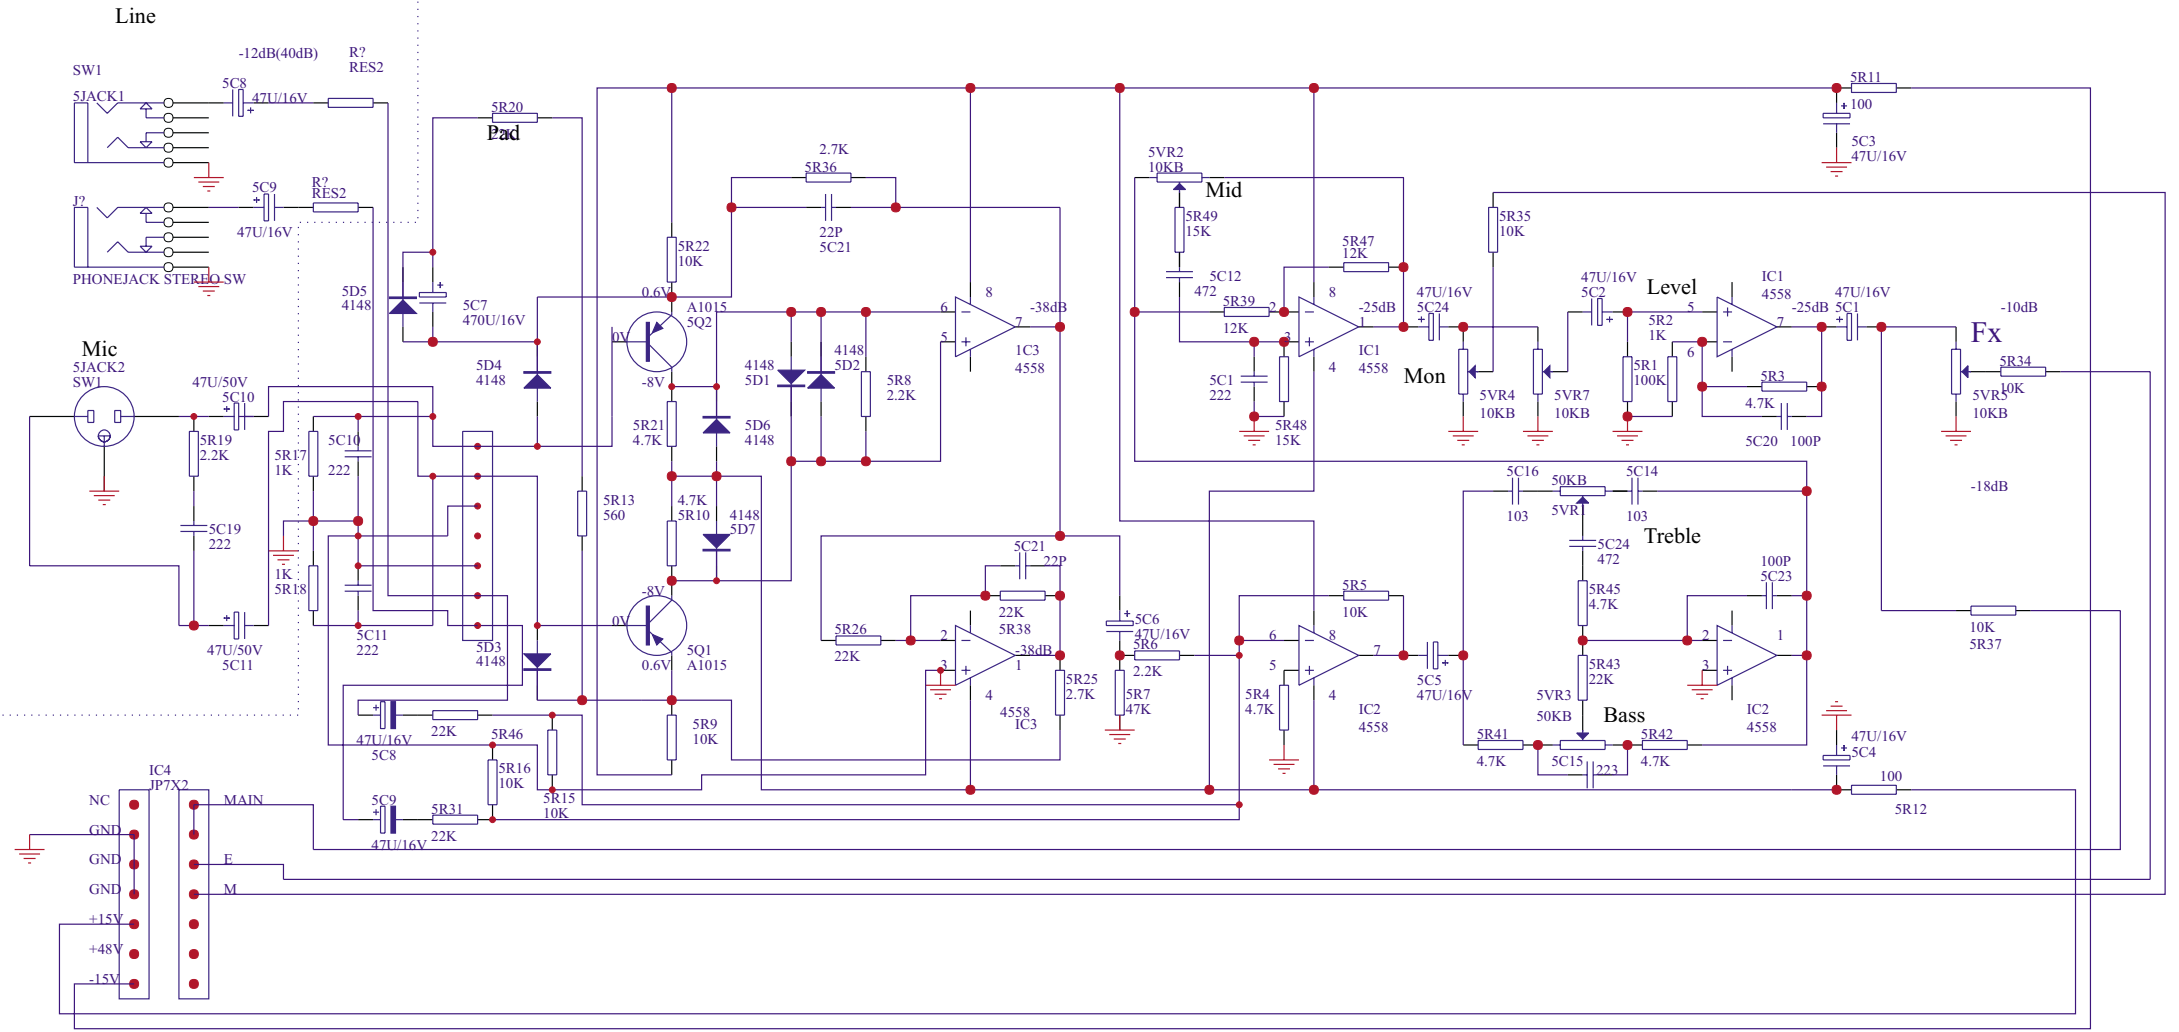

# Laney

*Classic British Amplification*

**Newlyn Road, Cradley Heath, West Midlands. B64 6BE**  
**[www.laney.co.uk](http://www.laney.co.uk)**

**CD640**  
**Service Information**

**Laney**  
**CD640 Input Circuit**  
 12/05/2003  
 SK.A97.148

**Laney**  
**CD640 Dual Mono Input Circuit**  
 12/05/2003  
 SK.8.A97.150  
 SK.8.A97.154

# Laney CD640 Masters Circuit

12/05/2003

SK.8.A97.154

SK.8.A97.143

SK.8.A97.152

**Laney**  
**CD640 Digital Effects Control Circuit**  
 12/05/2003  
 SK.8.A97.153

FX Out

FX out

# Laney CD640 Output Stage + Power supply

12/05/2003

SK.8.A97.144

SK.8.A97.146

SK.8.A97.147

SK.9.A97.220