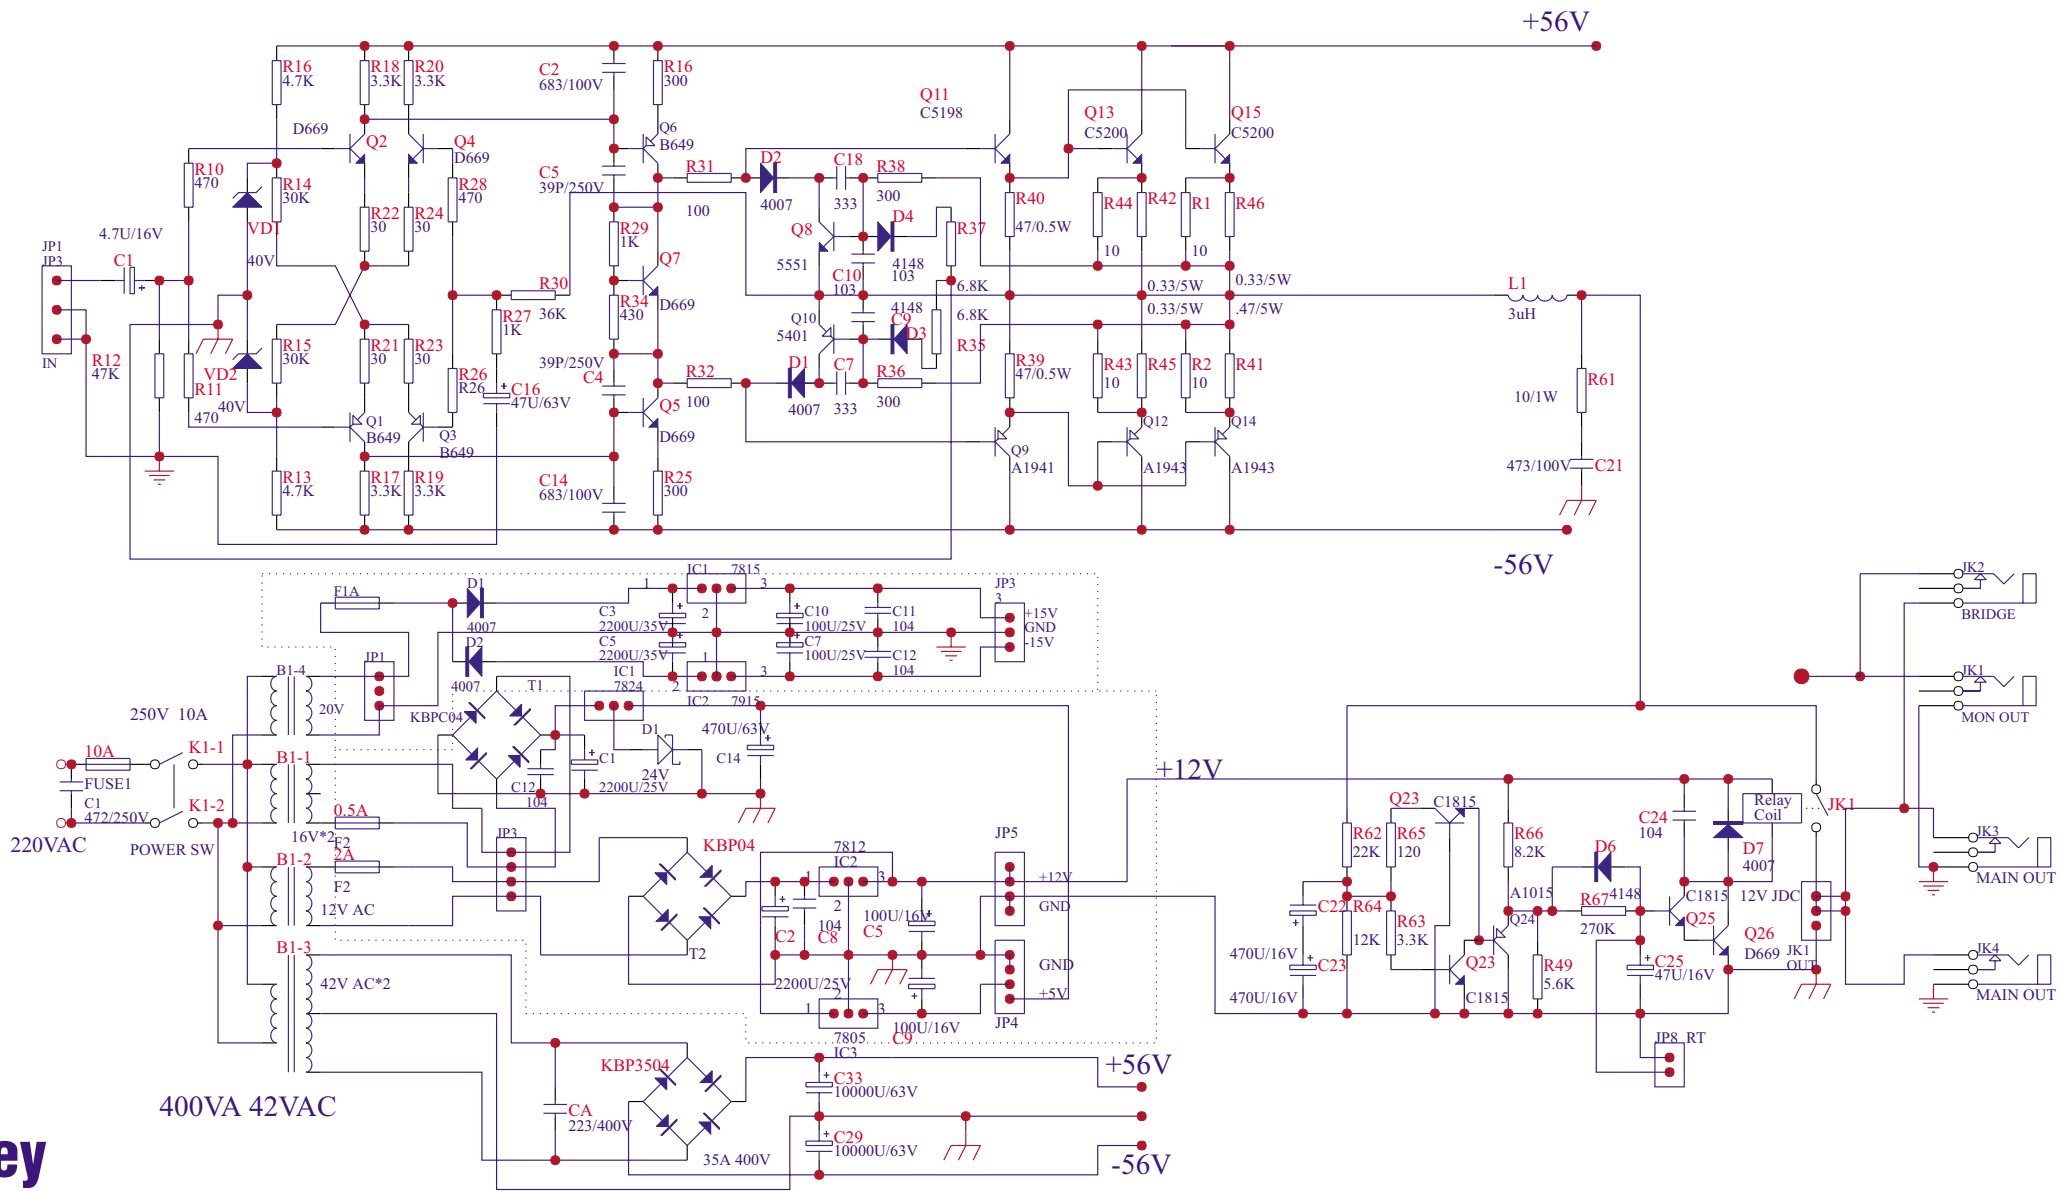

**Laney**  
**CD640 Dual Mono Input Circuit**  
 12/05/2003  
 SK.8.A97.150  
 SK.8.A97.154

# Laney CD640 Masters Circuit

12/05/2003

SK.8.A97.154

SK.8.A97.143

SK.8.A97.152

**Laney**  
**CD640 Digital Effects Control Circuit**  
 12/05/2003  
 SK.8.A97.153

FX Out

FX out

Vocal  
 Small Hall  
 Large Hall  
 On

**Laney**

**CD640 Graphic Eq Circuit**

12/05/2003

SK.8.A97.145

SK.8.A97.149

SK.9.A97.152

# Laney CD640 Output Stage + Power supply

12/05/2003

SK.8.A97.144

SK.8.A97.146

SK.8.A97.147

SK.9.A97.220