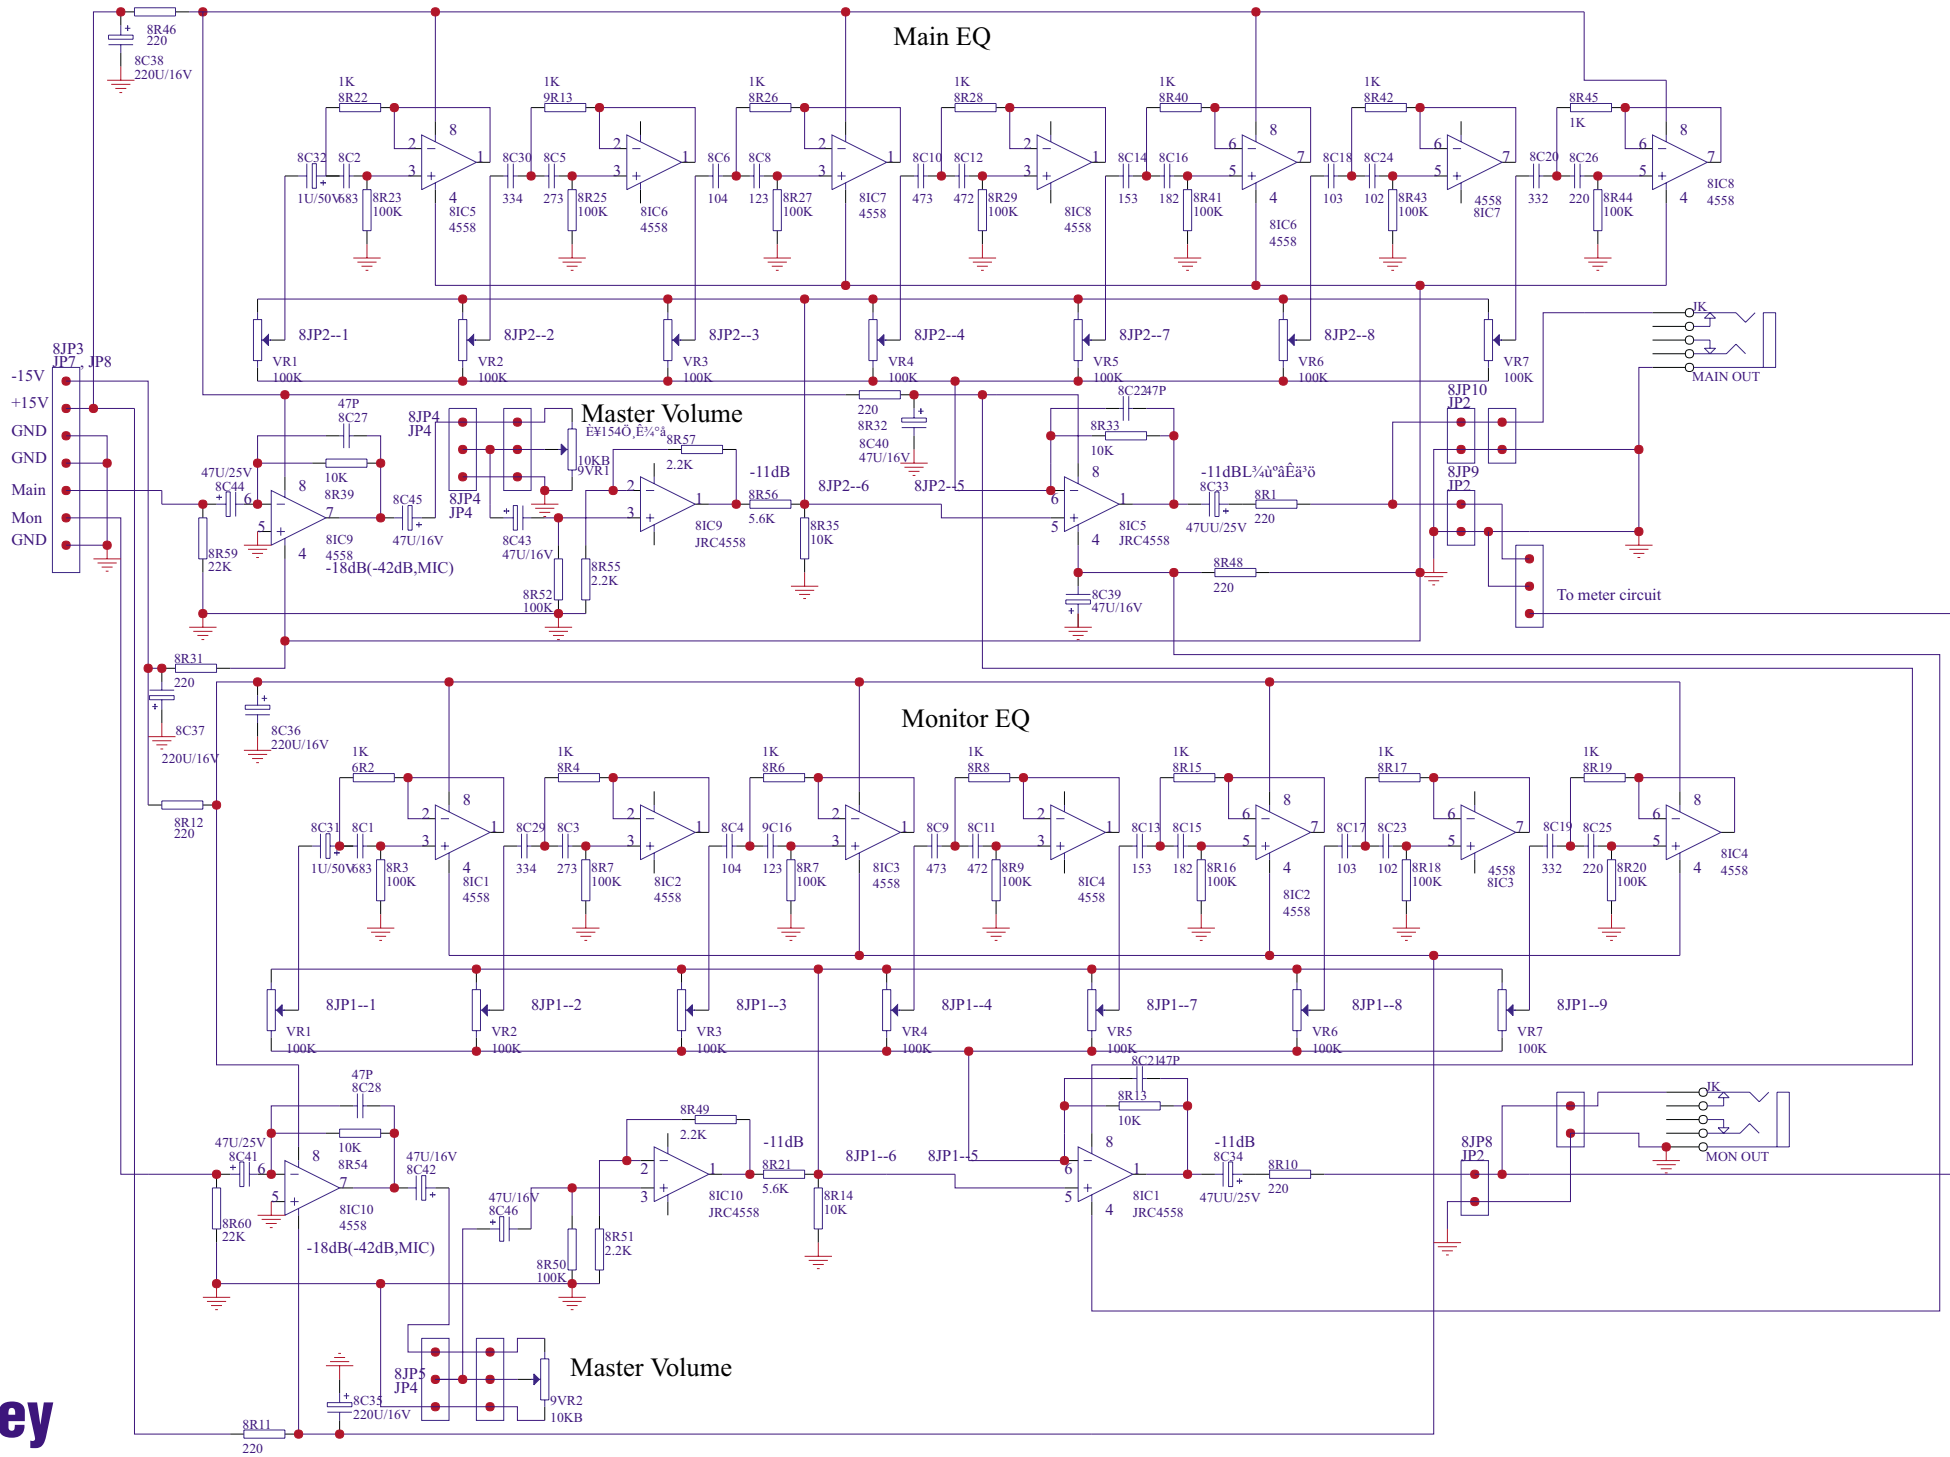

**Laney**  
**CD640 Dual Mono Input Circuit**  
 12/05/2003  
 SK.8.A97.150  
 SK.8.A97.154

# Laney CD640 Masters Circuit

12/05/2003

SK.8.A97.154

SK.8.A97.143

SK.8.A97.152

**Laney**  
**CD640 Digital Effects Control Circuit**  
 12/05/2003  
 SK.8.A97.153

FX Out

FX out

Vocal  
 Small Hall  
 Large Hall  
 On

**Laney**

**CD640 Graphic Eq Circuit**

12/05/2003

SK.8.A97.145

SK.8.A97.149

SK.9.A97.152

# Laney CD640 Output Stage + Power supply

12/05/2003

SK.8.A97.144

SK.8.A97.146

SK.8.A97.147

SK.9.A97.220