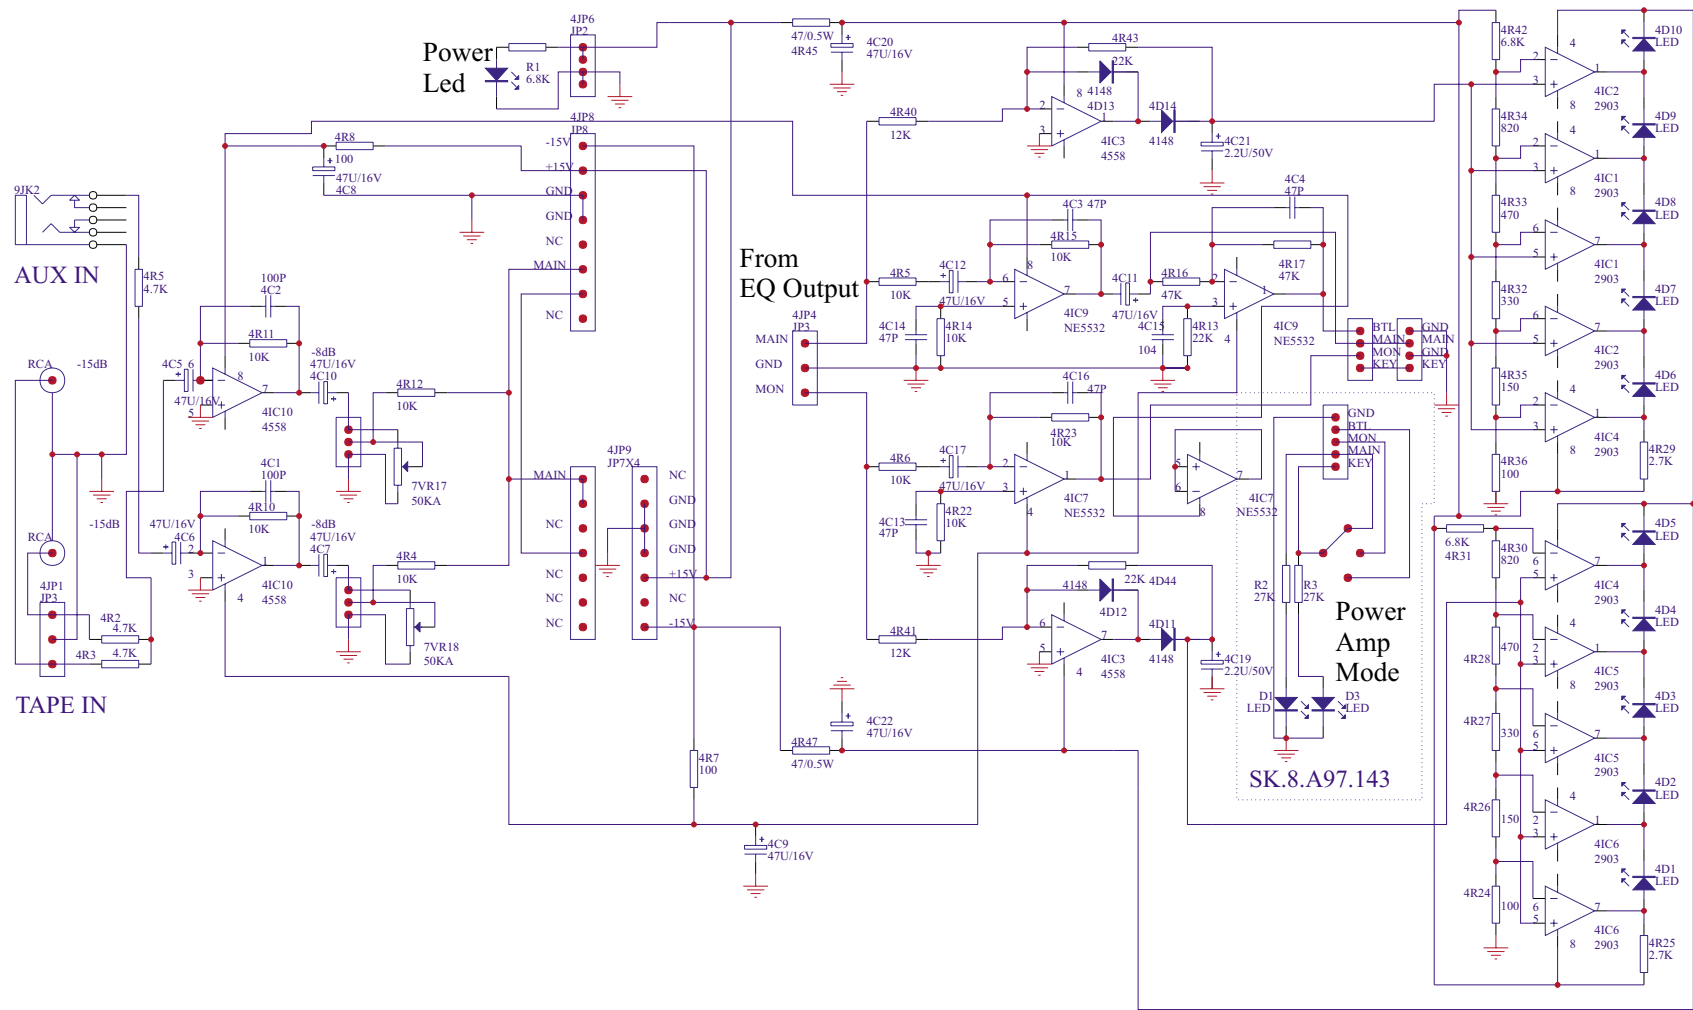

# Laney

*Classic British Amplification*

**Newlyn Road, Cradley Heath, West Midlands. B64 6BE**  
**[www.laney.co.uk](http://www.laney.co.uk)**

**CD640**  
**Service Information**

**Laney**  
**CD640 Input Circuit**  
 12/05/2003  
 SK.A97.148

**Laney**  
**CD640 Dual Mono Input Circuit**  
 12/05/2003  
 SK.8.A97.150  
 SK.8.A97.154

# Laney CD640 Masters Circuit

12/05/2003

SK.8.A97.154

SK.8.A97.143

SK.8.A97.152

**Laney**  
**CD640 Digital Effects Control Circuit**  
 12/05/2003  
 SK.8.A97.153

FX Out

FX out

# Laney CD640 Output Stage + Power supply

12/05/2003

SK.8.A97.144

SK.8.A97.146

SK.8.A97.147

SK.9.A97.220