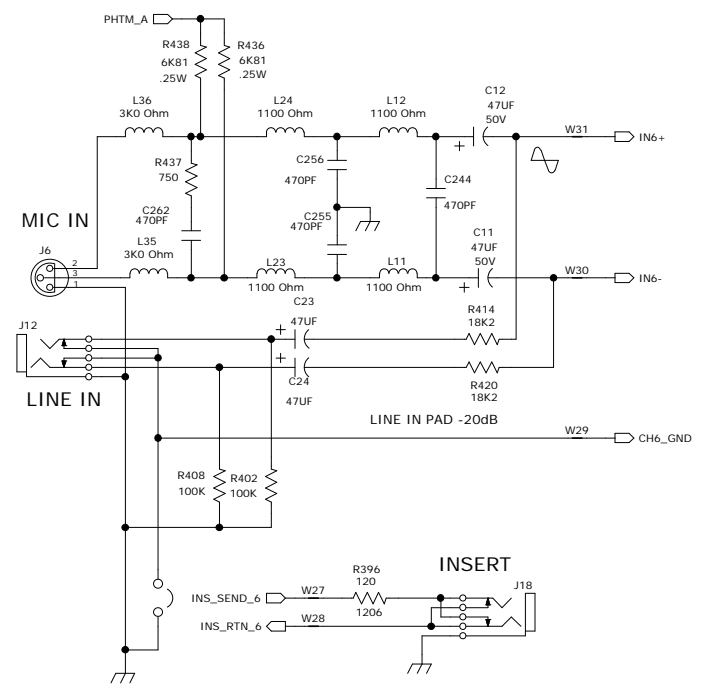

CHANNEL 1

CHANNEL 2

CHANNEL 3

CHANNEL 4

CHANNEL 5

CHANNEL 6

- 0008320-01  
STDF SWAGE M3 X 13.8MM 4.7 DIA
- SO2  SO11
- SO3  SO12
- SO5  SO1
- SO6  SO4
- SO8  SO7
- SO9  SO10
  
- 0008793-09  
SM RECTANGLE BUTTON 5X7mm CONTROL GREY "LOW CUT" (SYMBOL)
- BTN3  BTN6
- BTN4  BTN1
- BTN5  BTN2
  
- 0008793-03  
SM RECTANGLE BUTTON 5X7mm CONTROL GREY
- BTN15  BTN28  BTN18  BTN25
- BTN21  BTN34  BTN24  BTN31
- BTN27  BTN17  BTN30  BTN14
- BTN33  BTN23  BTN36  BTN20
- BTN16  BTN29  BTN13  BTN26
- BTN22  BTN35  BTN19  BTN32
  
- 0008794-06  
MED RECTANGLE BUTTON 11.5 x 8.5 mm "MUTE" CONTROL GREY
- BTN9  BTN12
- BTN10  BTN7
- BTN11  BTN8