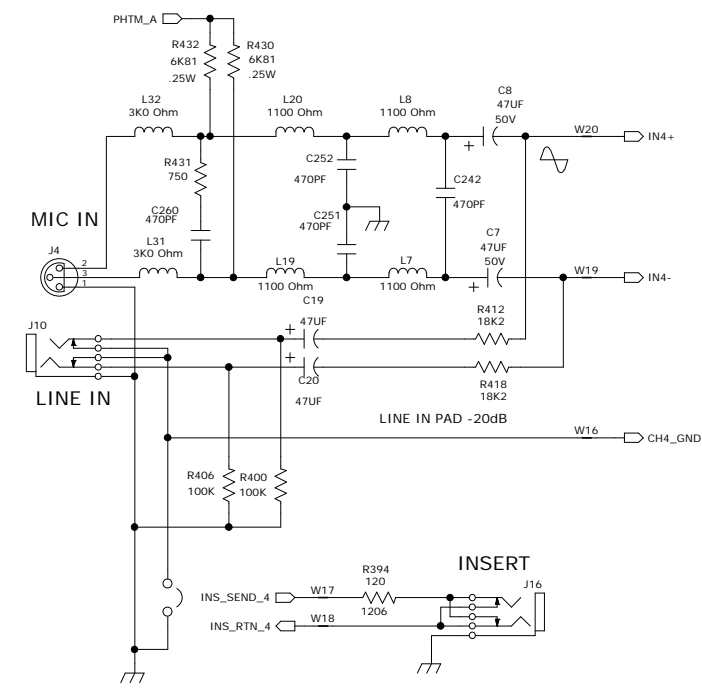

CHANNEL 1

CHANNEL 2

CHANNEL 3

CHANNEL 4

CHANNEL 5

CHANNEL 6

- 0008320-01  
STDF SWAGE M3 X 13.8MM 4.7 DIA
- SO2  SO11
- SO3  SO12
- SO5  SO1
- SO6  SO4
- SO8  SO7
- SO9  SO10
  
- 0008793-09  
SM RECTANGLE BUTTON 5X7mm CONTROL GREY "LOW CUT" (SYMBOL)
- BTN3  BTN6
- BTN4  BTN1
- BTN5  BTN2
  
- 0008793-03  
SM RECTANGLE BUTTON 5X7mm CONTROL GREY
- BTN15  BTN28  BTN18  BTN25
- BTN21  BTN34  BTN24  BTN31
- BTN27  BTN17  BTN30  BTN14
- BTN33  BTN23  BTN36  BTN20
- BTN16  BTN29  BTN13  BTN26
- BTN22  BTN35  BTN19  BTN32
  
- 0008794-06  
MED RECTANGLE BUTTON 11.5 x 8.5 mm "MUTE" CONTROL GREY
- BTN9  BTN12
- BTN10  BTN7
- BTN11  BTN8