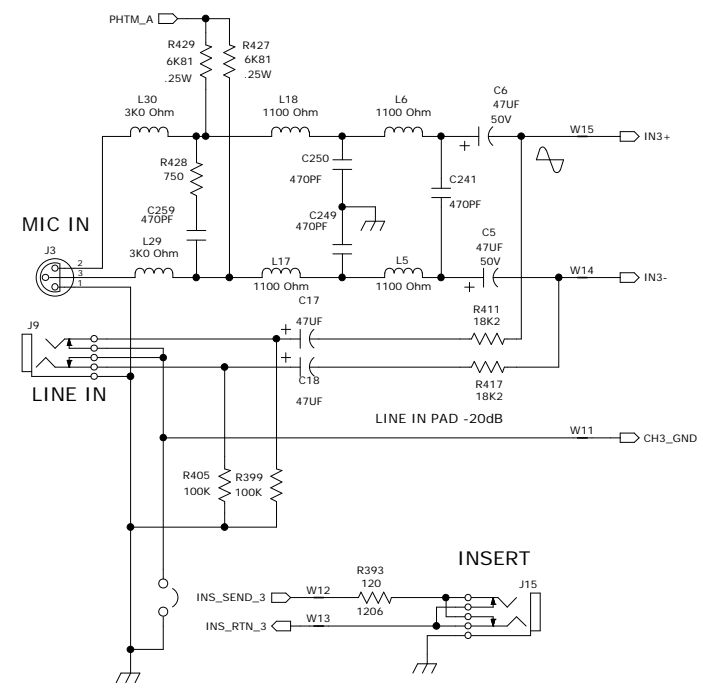

CHANNEL 1

CHANNEL 2

CHANNEL 3

CHANNEL 4

CHANNEL 5

CHANNEL 6

- 0008320-01  
STDF SWAGE M3 X 13.8MM 4.7 DIA
- SO2  SO11
- SO3  SO12
- SO5  SO1
- SO6  SO4
- SO8  SO7
- SO9  SO10
  
- 0008793-09  
SM RECTANGLE BUTTON 5X7mm CONTROL GREY "LOW CUT" (SYMBOL)
- BTN3  BTN6
- BTN4  BTN1
- BTN5  BTN2
  
- 0008793-03  
SM RECTANGLE BUTTON 5X7mm CONTROL GREY
- BTN15  BTN28  BTN18  BTN25
- BTN21  BTN34  BTN24  BTN31
- BTN27  BTN17  BTN30  BTN14
- BTN33  BTN23  BTN36  BTN20
- BTN16  BTN29  BTN13  BTN26
- BTN22  BTN35  BTN19  BTN32
  
- 0008794-06  
MED RECTANGLE BUTTON 11.5 x 8.5 mm "MUTE" CONTROL GREY
- BTN9  BTN12
- BTN10  BTN7
- BTN11  BTN8