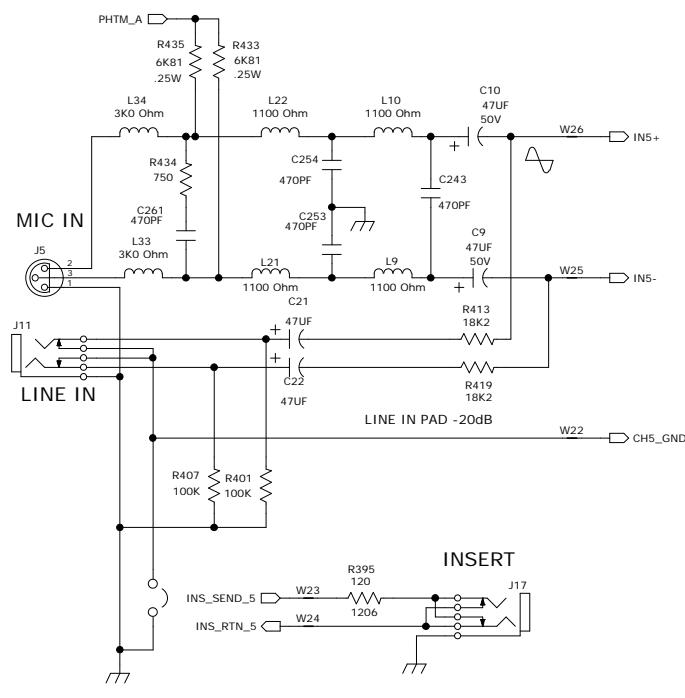

CHANNEL 1

CHANNEL 2

CHANNEL 3

CHANNEL 4

CHANNEL 5

CHANNEL 6

- 0008320-01  
STDF SWAGE M3 X 13.8MM 4.7 DIA
- SO2  SO11
- SO3  SO12
- SO5  SO1
- SO6  SO4
- SO8  SO7
- SO9  SO10
  
- 0008793-09  
SM RECTANGLE BUTTON 5X7mm CONTROL GREY "LOW CUT" (SYMBOL)
- BTN3  BTN6
- BTN4  BTN1
- BTN5  BTN2
  
- 0008793-03  
SM RECTANGLE BUTTON 5X7mm CONTROL GREY
- BTN15  BTN28  BTN18  BTN25
- BTN21  BTN34  BTN24  BTN31
- BTN27  BTN17  BTN30  BTN14
- BTN33  BTN23  BTN36  BTN20
- BTN16  BTN29  BTN13  BTN26
- BTN22  BTN35  BTN19  BTN32
  
- 0008794-06  
MED RECTANGLE BUTTON 11.5 x 8.5 mm "MUTE" CONTROL GREY
- BTN9  BTN12
- BTN10  BTN7
- BTN11  BTN8