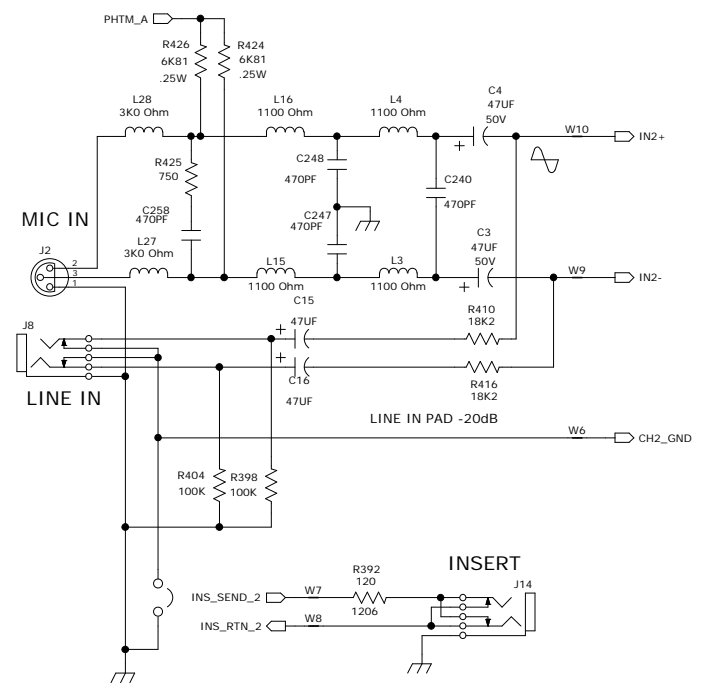

CHANNEL 1

CHANNEL 2

CHANNEL 3

CHANNEL 4

CHANNEL 5

CHANNEL 6

- 0008320-01  
STDF SWAGE M3 X 13.8MM 4.7 DIA
- SO2  SO11
- SO3  SO12
- SO5  SO1
- SO6  SO4
- SO8  SO7
- SO9  SO10
  
- 0008793-09  
SM RECTANGLE BUTTON 5X7mm CONTROL GREY "LOW CUT" (SYMBOL)
- BTN3  BTN6
- BTN4  BTN1
- BTN5  BTN2
  
- 0008793-03  
SM RECTANGLE BUTTON 5X7mm CONTROL GREY
- BTN15  BTN28  BTN18  BTN25
- BTN21  BTN34  BTN24  BTN31
- BTN27  BTN17  BTN30  BTN14
- BTN33  BTN23  BTN36  BTN20
- BTN16  BTN29  BTN13  BTN26
- BTN22  BTN35  BTN19  BTN32
  
- 0008794-06  
MED RECTANGLE BUTTON 11.5 x 8.5 mm "MUTE" CONTROL GREY
- BTN9  BTN12
- BTN10  BTN7
- BTN11  BTN8