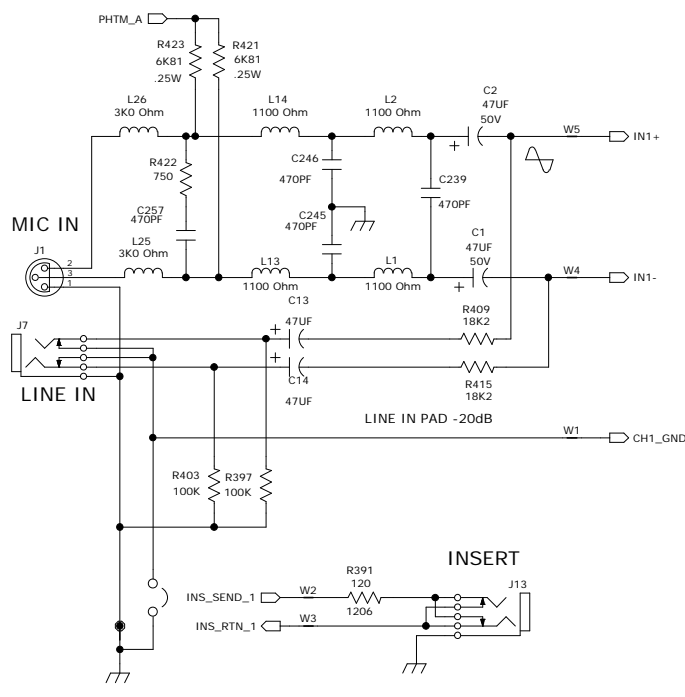

CHANNEL 1

CHANNEL 2

CHANNEL 3

CHANNEL 4

CHANNEL 5

CHANNEL 6

- 0008320-01  
STDF SWAGE M3 X 13.8MM 4.7 DIA
- SO2  SO11
- SO3  SO12
- SO5  SO1
- SO6  SO4
- SO8  SO7
- SO9  SO10
  
- 0008793-09  
SM RECTANGLE BUTTON 5X7mm CONTROL GREY "LOW CUT" (SYMBOL)
- BTN3  BTN6
- BTN4  BTN1
- BTN5  BTN2
  
- 0008793-03  
SM RECTANGLE BUTTON 5X7mm CONTROL GREY
- BTN15  BTN28  BTN18  BTN25
- BTN21  BTN34  BTN24  BTN31
- BTN27  BTN17  BTN30  BTN14
- BTN33  BTN23  BTN36  BTN20
- BTN16  BTN29  BTN13  BTN26
- BTN22  BTN35  BTN19  BTN32
  
- 0008794-06  
MED RECTANGLE BUTTON 11.5 x 8.5 mm "MUTE" CONTROL GREY
- BTN9  BTN12
- BTN10  BTN7
- BTN11  BTN8