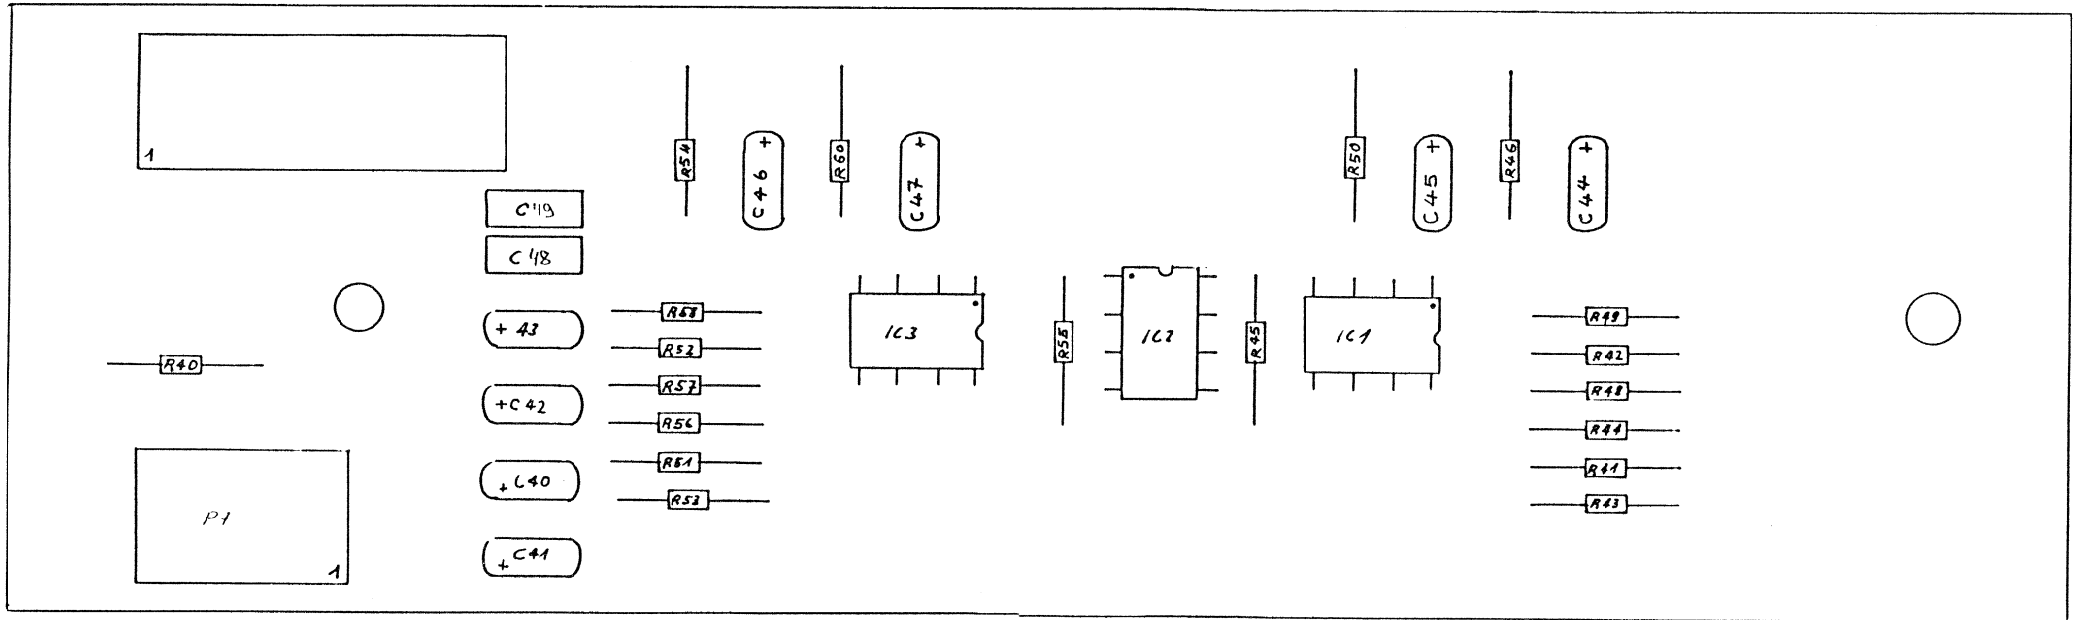

DATE:	40.10.90			
SIGN:				
STUUBOER REGENSDORF ZURICH	BUS SELECTOR STEREO			SC 1.913.163

1.913.163.11