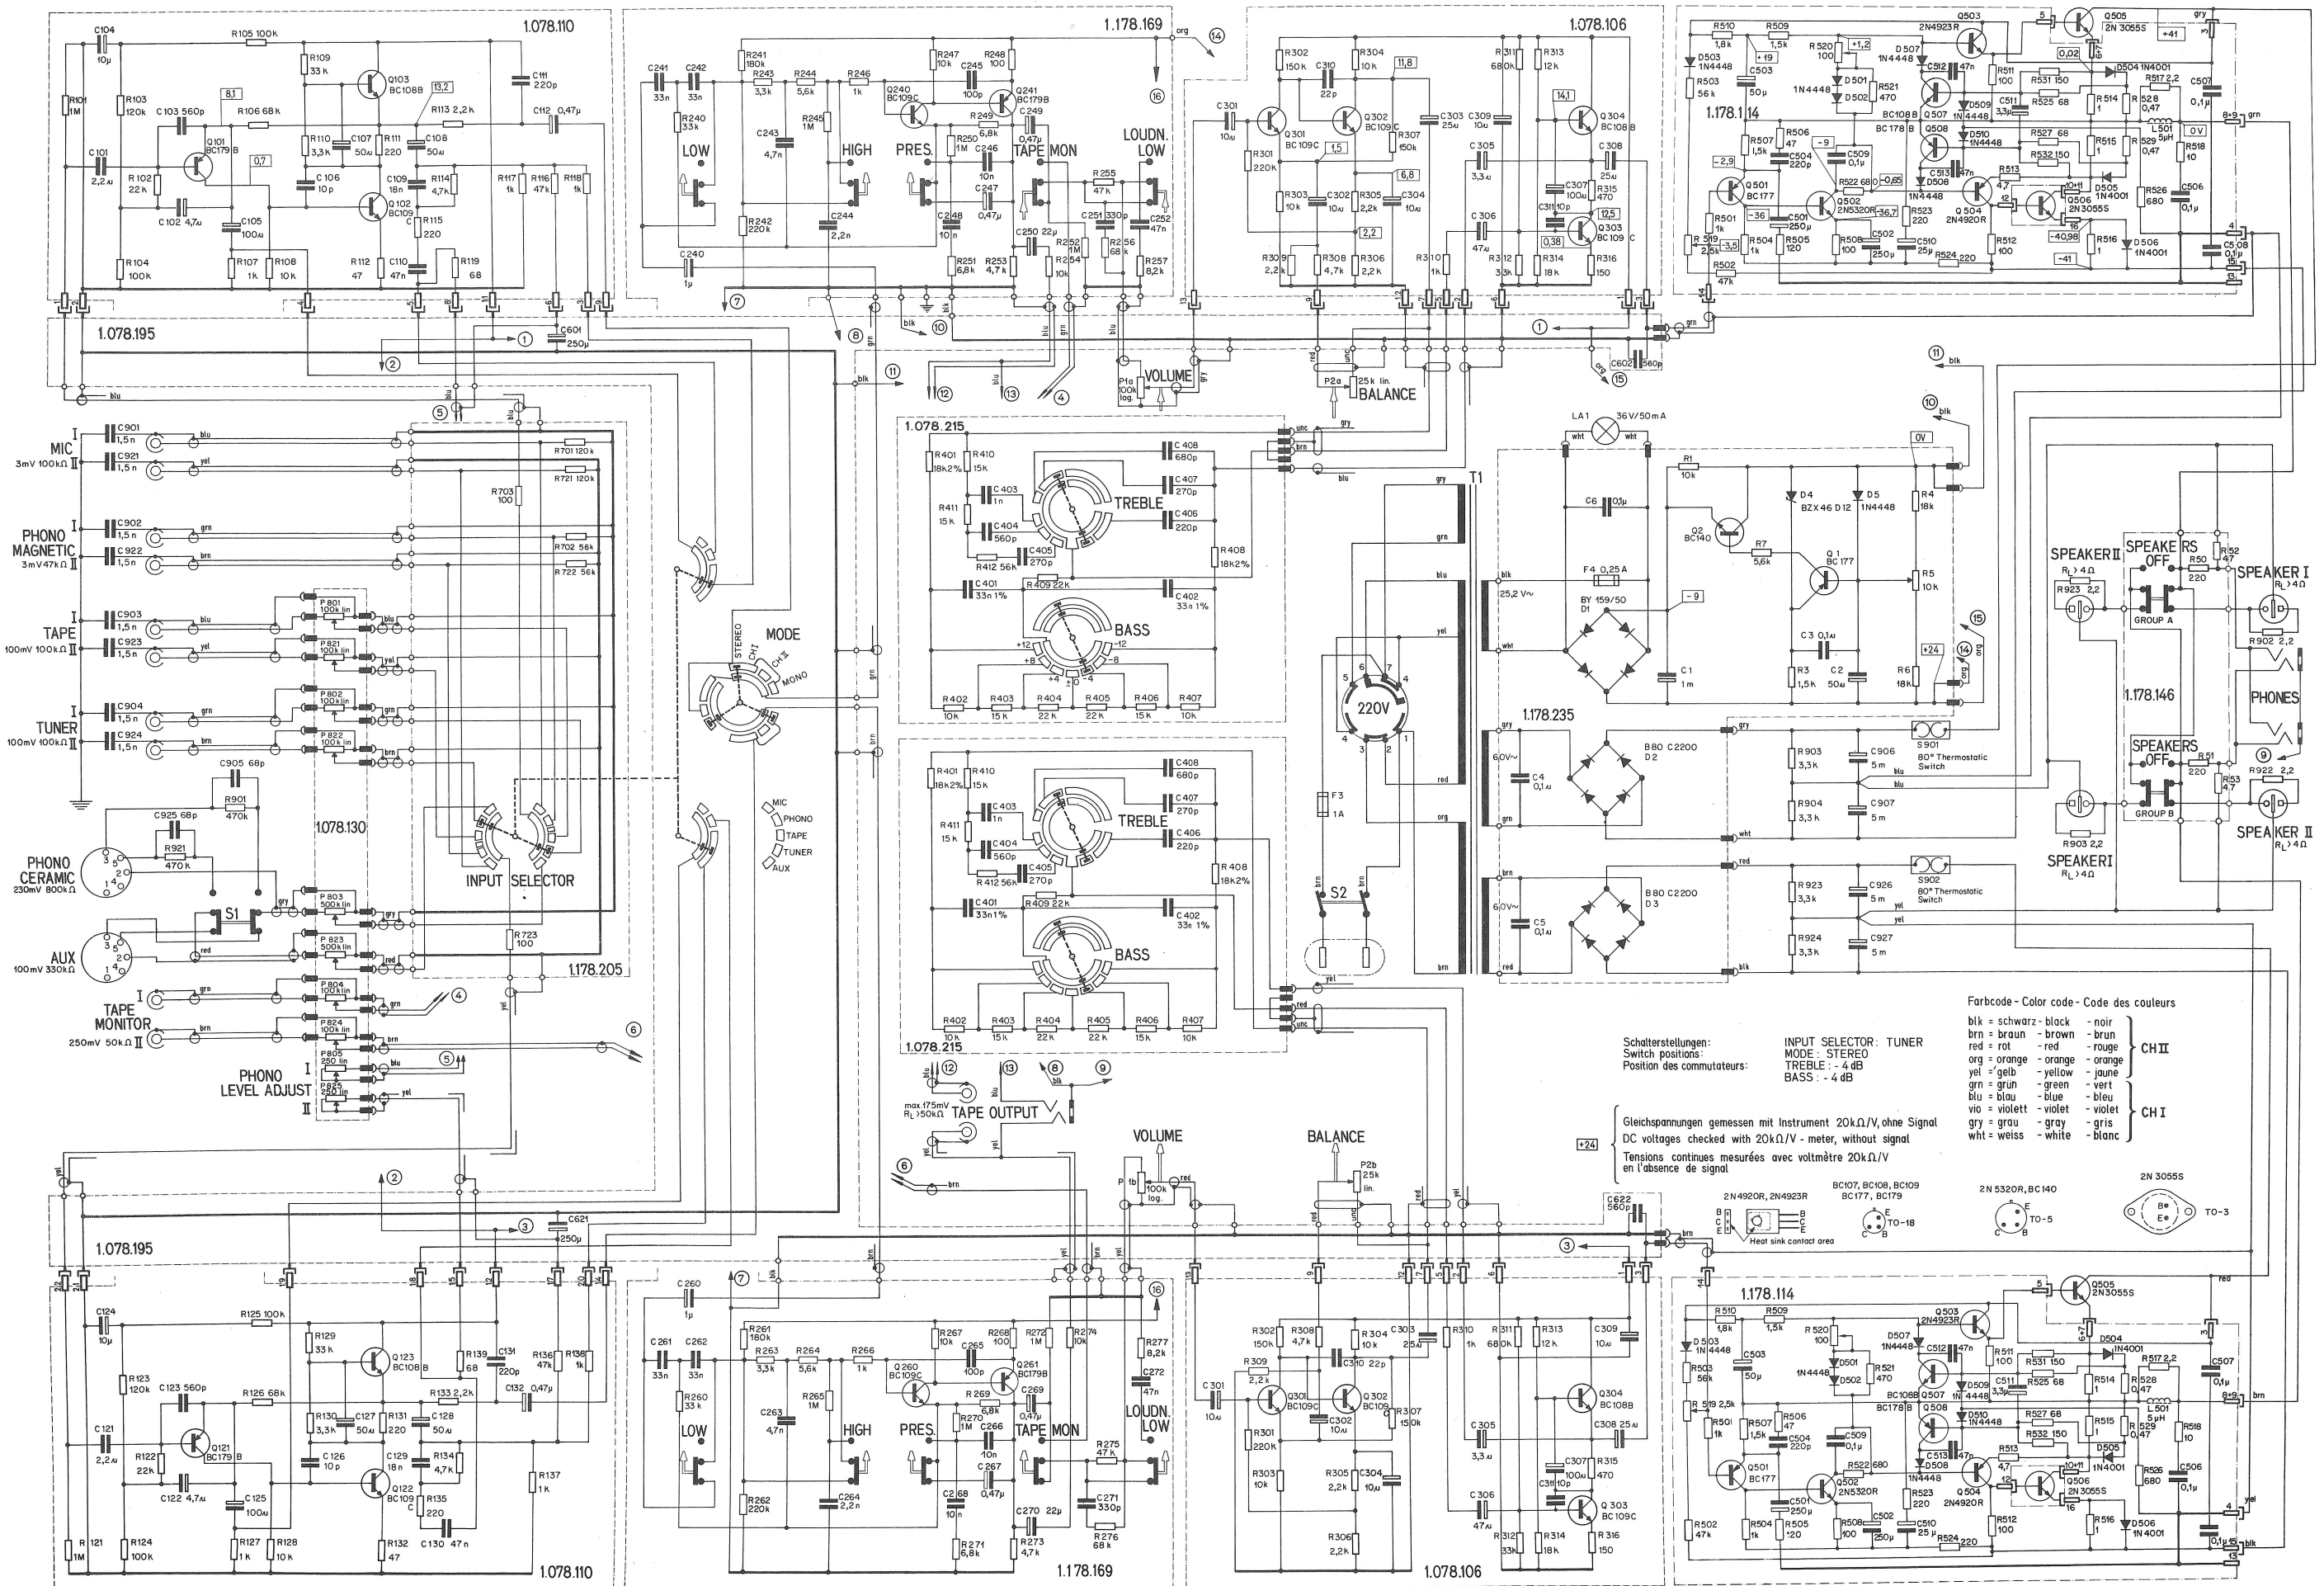

Farbcode - Color code - Code des couleurs

| | |
|---------------------------------|---------|
| blk = schwarz - black - noir | } CH II |
| brn = braun - brown - brun | |
| red = rot - red - rouge | |
| org = orange - orange - orange | |
| yel = gelb - yellow - jaune | |
| grn = grün - green - vert | |
| blu = blau - blue - bleu | |
| vio = violett - violet - violet | |
| gry = grau - gray - gris | |
| wht = weiss - white - blanc | |

Schalterstellungen: Switch positions: Position des commutateurs:

INPUT SELECTOR: TUNER
 MODE: STEREO
 TREBLE: - 4 dB
 BASS: - 4 dB

Gleichspannungen gemessen mit Instrument 20kΩ/V, ohne Signal
 DC voltages checked with 20kΩ/V - meter, without signal
 Tensions continues mesurées avec voltmètre 20kΩ/V en l'absence de signal

REVOX A50

Schalterstellungen:
Switch positions:
Position des commutateurs:

INPUT SELECTOR: TUNER
MODE: STEREO
TREBLE: - 4 dB
BASS: - 4 dB

Gleichspannungen gemessen mit Instrument 20kΩ/V, ohne Signal
DC voltages checked with 20kΩ/V - meter, without signal
Tensions continues mesurées avec voltmètre 20kΩ/V
en l'absence de signal

Farbcode - Color code - Code des couleurs

| | |
|------------------------------|---------------------|
| blk = schwarz - black - noir | 2N 3055S |
| brn = braun - brown | 2N 5320R, BC140 |
| red = rot - rouge | BC107, BC108, BC109 |
| org = orange - orange | BC177, BC179 |
| yel = gelb - yellow - jaune | 2N 5320R, BC140 |
| grn = grün - green - vert | 2N 3055S |
| blu = blau - blue - bleu | TO-5 |
| vio = violett - violet | TO-3 |
| gry = grau - gray - gris | |
| wht = weiss - white - blanc | |