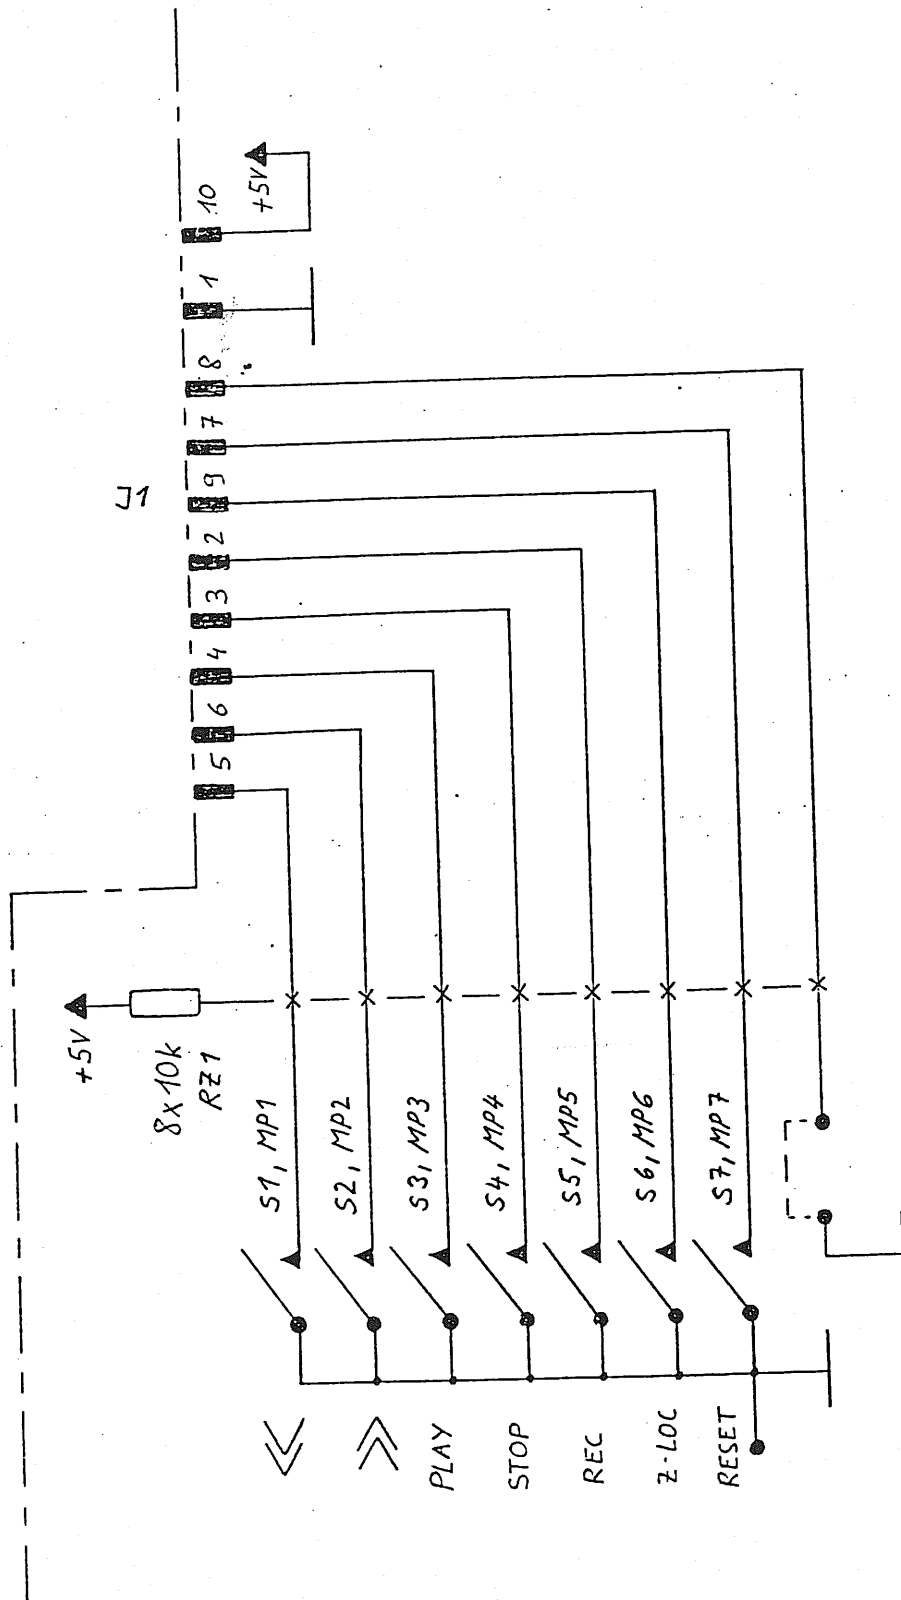

Kompl. Fernsteuerung 1.128.085.00

| | | | | |
|---------------|----------------------|--------|-----|--------------|
| ©13.01.88 JEA | ... | ... | ... | ... |
| | C270, C274, C278 | | | PAGE 1 OF 1 |
| STUDER | REMOTE CONTROL BOARD | „ESE „ | SC | 1.128.087.00 |