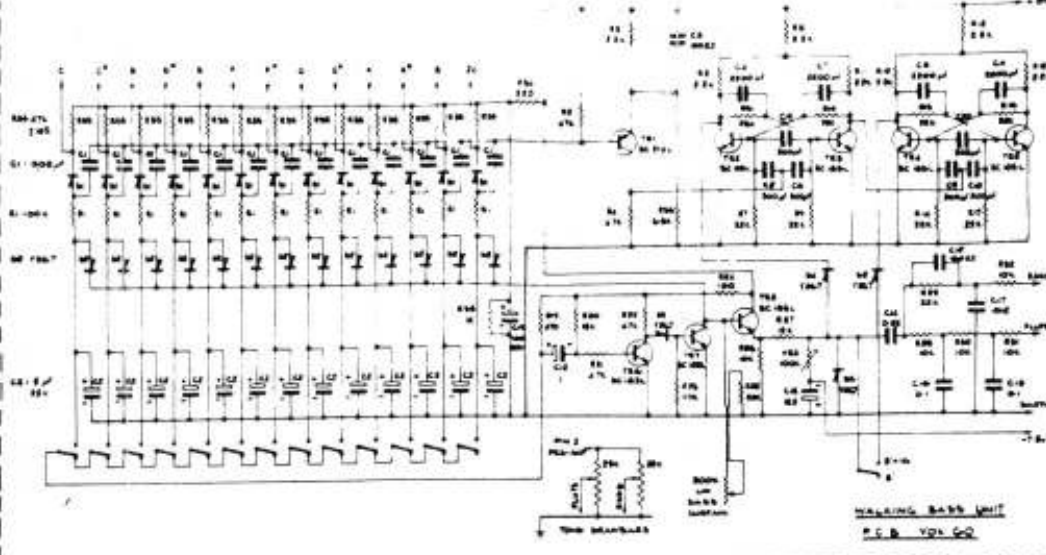

TITLE CONTINENTAL 3000301
SERVICE DIAGRAM (Sht. 2)
VOX SOUND LTD.
ICC 055
104 01 104 02
104 03 104 04
104 05 104 06
104 07 104 08
104 09 104 10
104 11 104 12
104 13 104 14
104 15 104 16
104 17 104 18
104 19 104 20
104 21 104 22
104 23 104 24
104 25 104 26
104 27 104 28
104 29 104 30
104 31 104 32
104 33 104 34
104 35 104 36
104 37 104 38
104 39 104 40
104 41 104 42
104 43 104 44
104 45 104 46
104 47 104 48
104 49 104 50