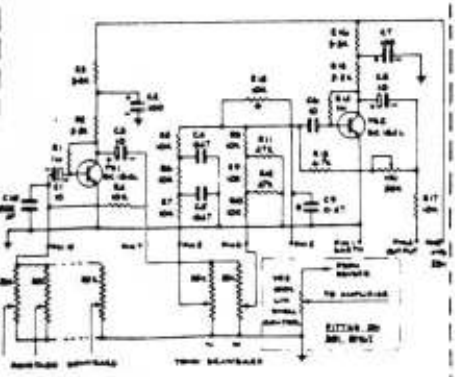

PRE-AMPLIFIER UNIT
P.C.B. 104 02