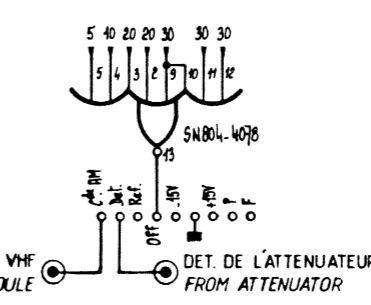

ASSERVISSEMENT 02 400 MHz
PLL 02 400 MHz

ASSERVISSEMENT 01 ou 02
PLL 01 or 02

INTERFACE V.H.F.

RACCORDEMENT SUR FILTRES VHF CONNEXIONS ON RFI FILTERS

ADRET ELECTRONIQUE

15-16 rue Victorien ROUSSIN
 75110 PARIS 13 FRANCE
 Tel. 96.129.73
 C.C. VERMOREL
 B.C. 978 889 877

VHF		VHF	
DATE: 14 / 06 / 83	ETUDE: DESBINE	VENFIC: N 9 7 0 2 7 5 7 6 0 0 0 1 2	