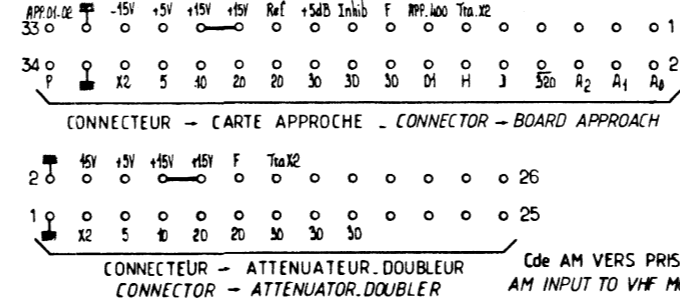

ASSERVISSEMENT 02 400 MHz
PLL 02 400 MHz

ASSERVISSEMENT 01 ou 02
PLL 01 or 02

INTERFACE V.H.F.

RACCORDEMENT SUR FILTRES VHF CONNEXIONS ON RFI FILTERS

ADRET ELECTRONIQUE

15-16 rue Victorien ROUSSIN
 75110 PARIS 13 FRANCE
 Tel. 96.129.73
 C.C. VERMOREL
 B.C. 978 889 877

VHF		VHF	
DATE: 14 / 06 / 83	ETUDE: DESBINE	VENFIC: N 9 7 0 2 7 5 7 6 0 0 0 1 2	