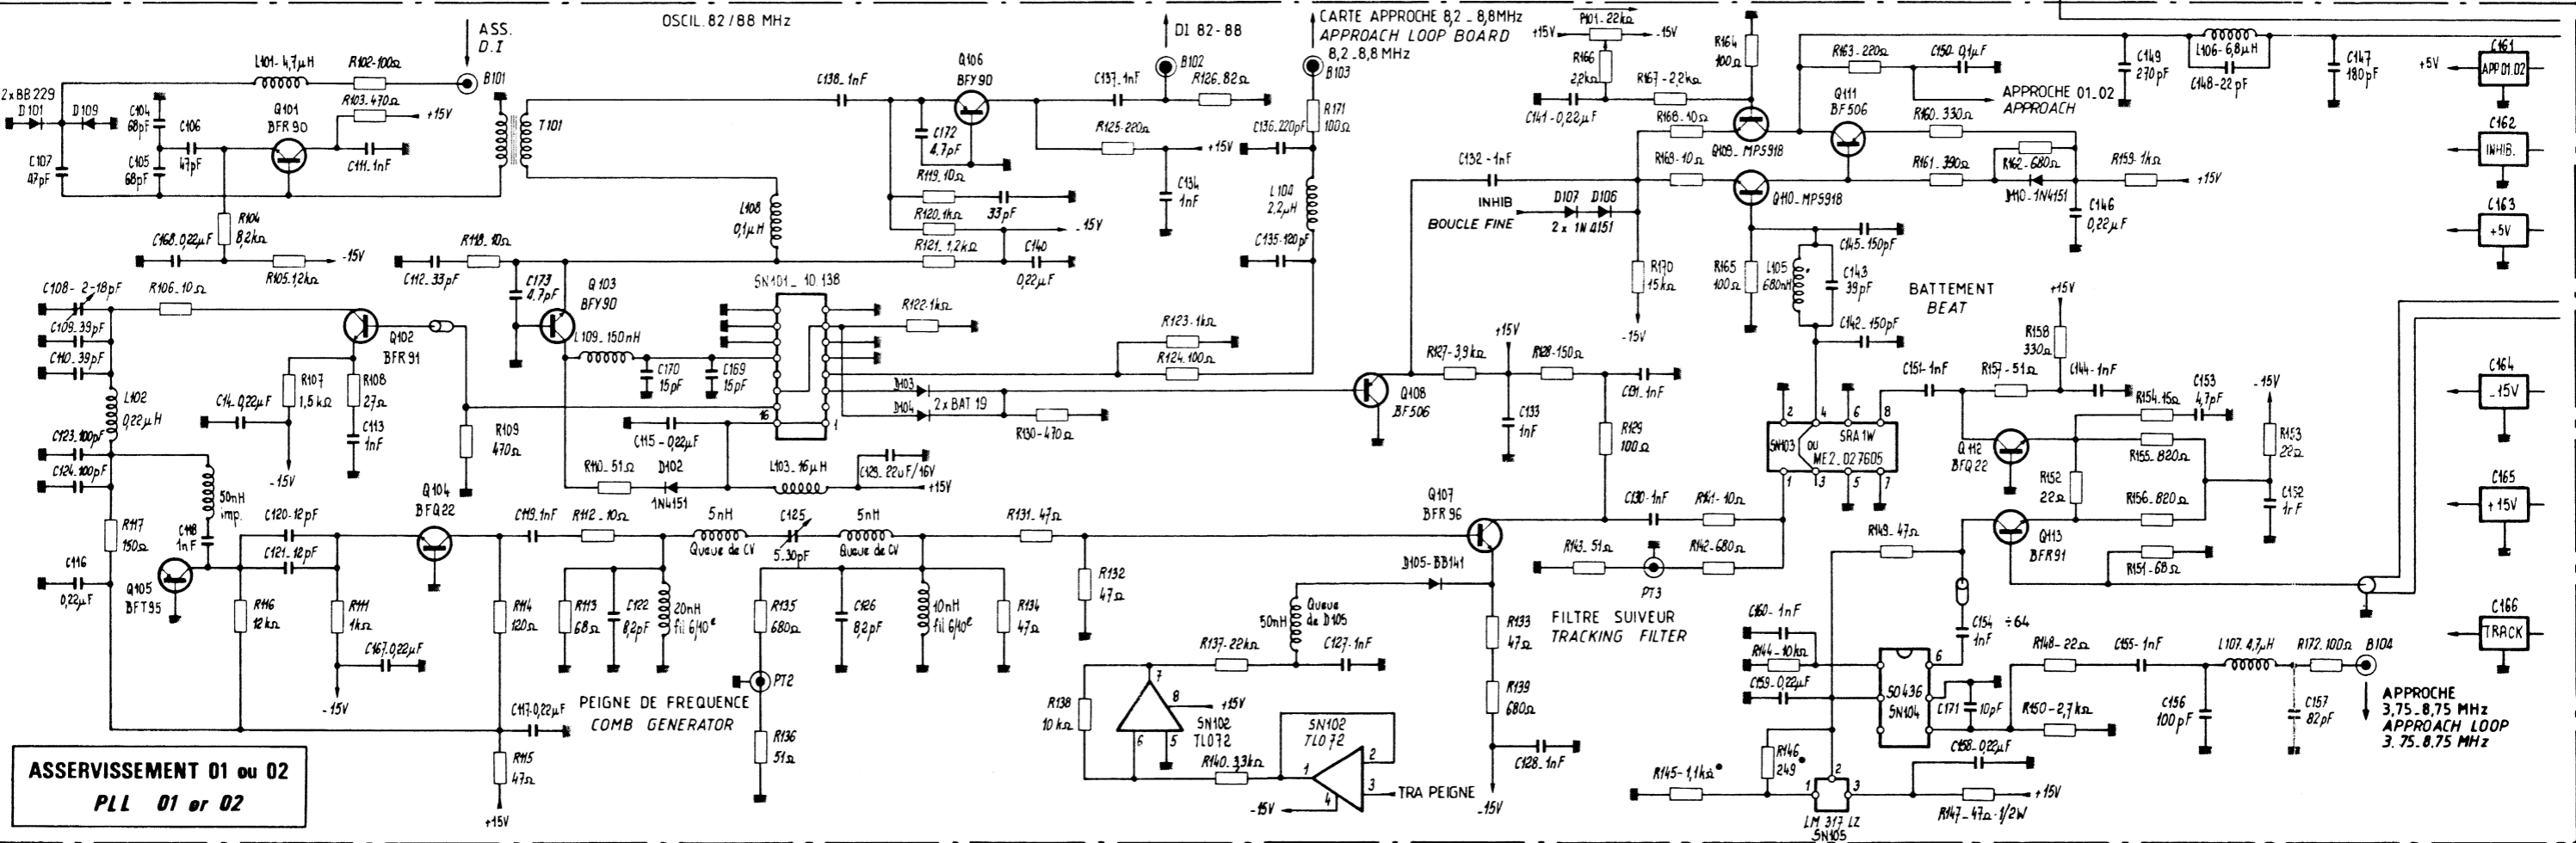

ASSERVISSEMENT 02 400 MHz
PLL 02 400 MHz

ASSERVISSEMENT 01 ou 02
PLL 01 or 02

INTERFACE V.H.F.

RACCORDEMENT SUR FILTRES VHF CONNEXIONS ON RFI FILTERS

ADRET ELECTRONIQUE

15-16 rue Victorien ROUSSIN
 75110 PARIS 13 FRANCE
 Tel. 96.129.73
 C.C. VERMOREL
 B.C. 978 889 877

VHF		VHF	
DATE: 14 / 06 / 83	ETUDE: DESBINE	VENFIC: N 9 7 0 2 7 5 7 6 0 0 0 1 2	