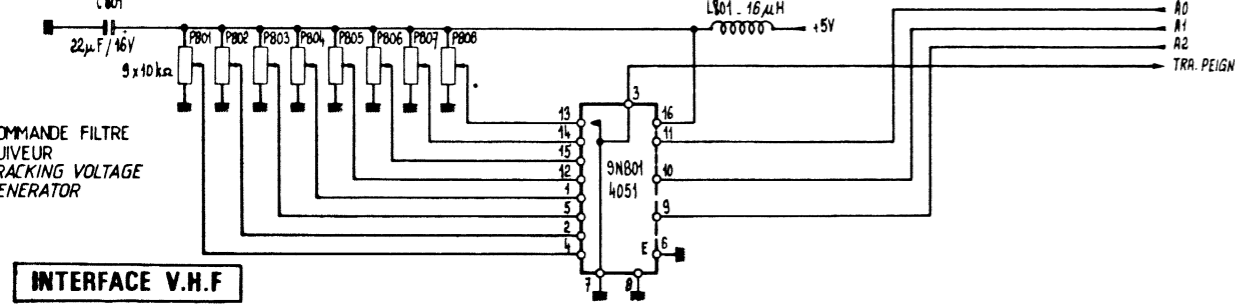

ASSERVISSEMENT 02 400 MHz
PLL 02 400 MHz

ASSERVISSEMENT 01 ou 02
PLL 01 or 02

INTERFACE V.H.F.

RACCORDEMENT SUR FILTRES VHF CONNEXIONS ON RFI FILTERS

ADRET ELECTRONIQUE

15-16 rue Victorien ROUSSIN
 75110 PARIS 13 FRANCE
 Tel. 96.129.73
 C.C. VERMOREL
 B.C. 978 889 877