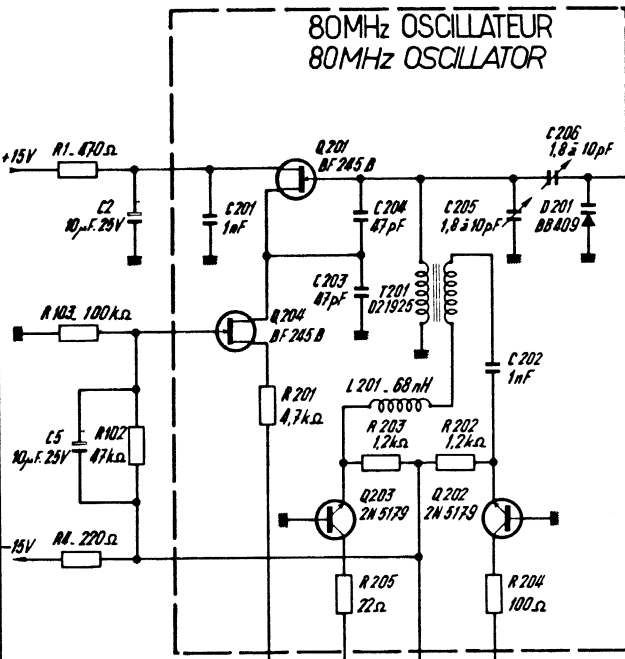

COMMUTATIONS DE GAMME FM PM  
FM PM RANGE SWITCHING

\* OPTION FM 20Hz : + C125: 470nF ; R51= 4,99kΩ & R60= 549Ω

ADRET ELECTRONIQUE

13-14 Av. Yvonne BOMARIV  
18100 TRAPPES - FRANCE  
Tel: 01 20 72 71  
R. C. VERSAILLES B 915 805 077