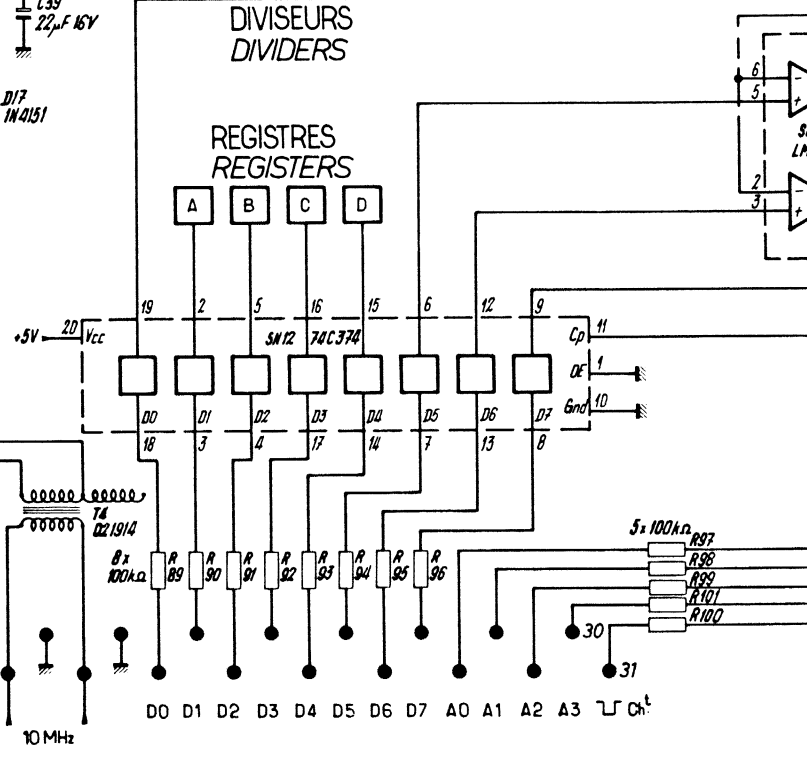

COMMUTATIONS DE GAMME FM PM  
FM PM RANGE SWITCHING

\* OPTION FM 20Hz : + C125: 470nF ; R51= 4,99kΩ & R60= 549Ω

ADRET ELECTRONIQUE

13-14 Av. Yvonne BOMARIV  
18100 TRAPPES - FRANCE  
Tel: 01 20 72 71  
R. C. VERSAILLES B 915 805 077

DATE 15 06 84 ETUDE S VERIFIE B 9 7 0 2 7 6 4 3 0 0 0

91019C A