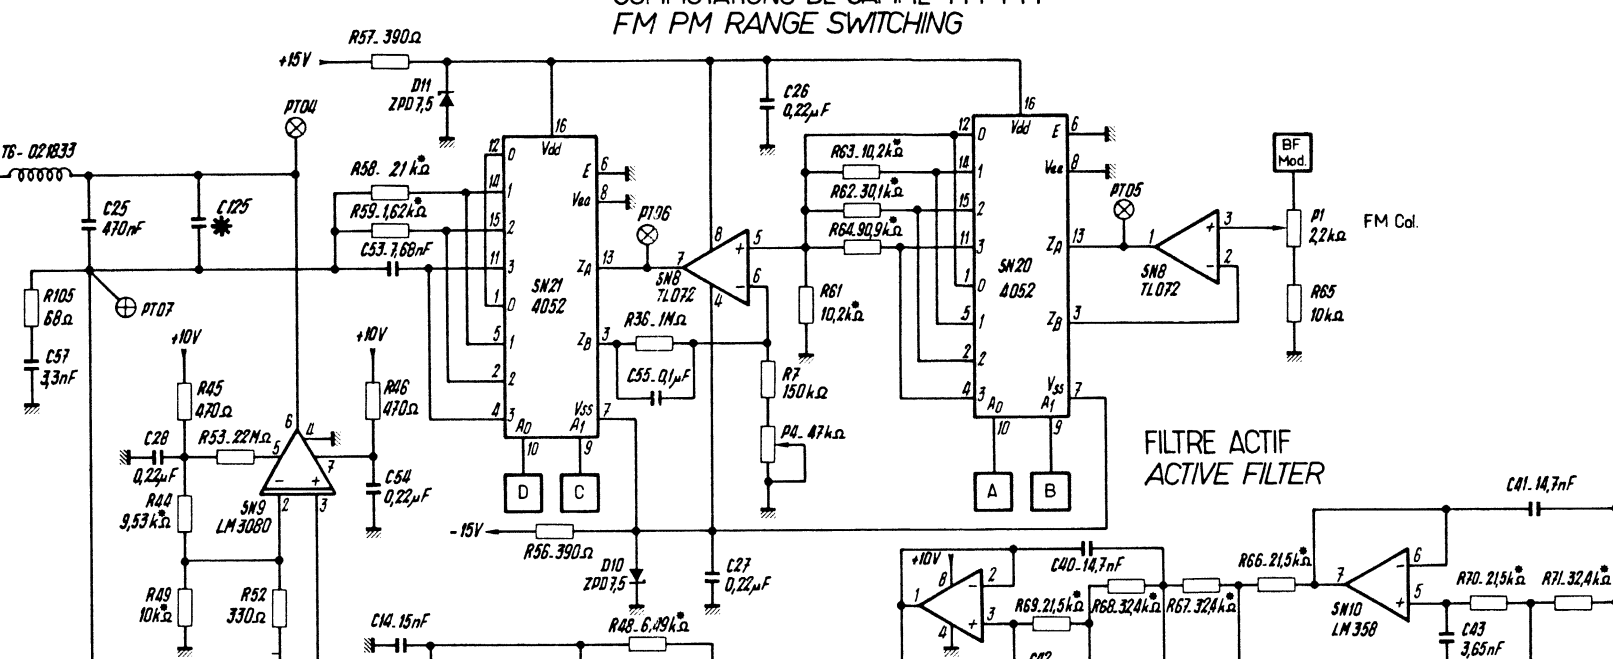

COMMUTATIONS DE GAMME FM PM  
FM PM RANGE SWITCHING

\* OPTION FM 20Hz : + C125: 470nF ; R51= 4,99kΩ & R60= 549Ω

ADRET ELECTRONIQUE

13-14 Av. Yvonne BOMARIV  
18100 TRAPPES - FRANCE  
Tel: 01 20 72 71  
R. C. VERSAILLES B 915 805 077

DATE 15 06 84 ETUDE S VERIFIE B 9 7 0 2 7 6 4 3 0 0 0

91019C A