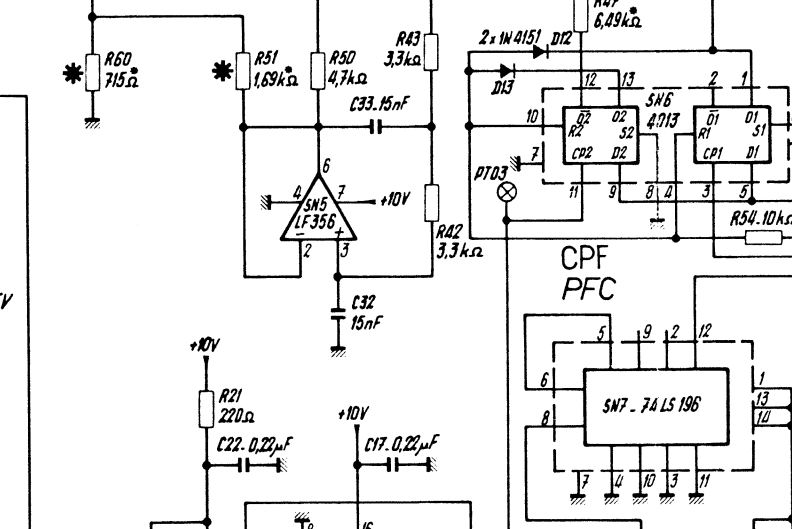

COMMUTATIONS DE GAMME FM PM  
FM PM RANGE SWITCHING

\* OPTION FM 20Hz : + C125: 470nF ; R51= 4,99kΩ & R60= 549Ω

ADRET ELECTRONIQUE

13-14 Av. Yvonne BOMARIV  
18100 TRAPPES - FRANCE  
Tel: 01 20 72 71  
R. C. VERSAILLES B 915 805 077

DATE 15 06 84 ETUDE S VERIFIE B 9 7 0 2 7 6 4 3 0 0 0

91019C A