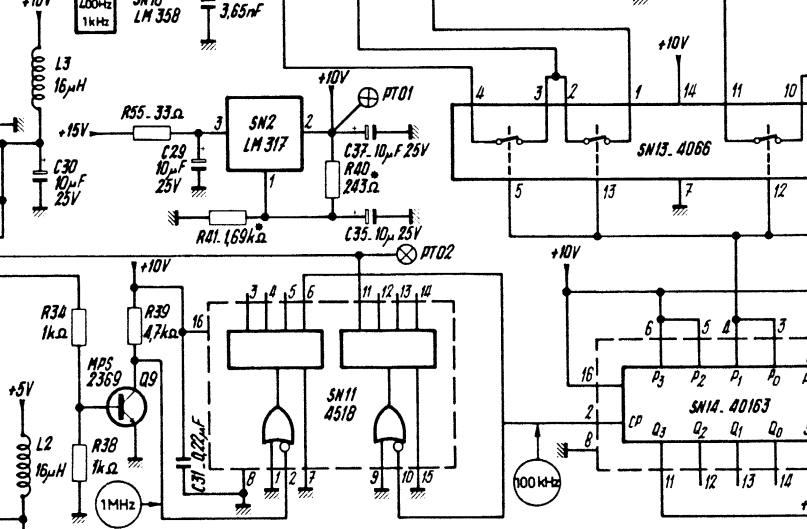

COMMUTATIONS DE GAMME FM PM  
FM PM RANGE SWITCHING

\* OPTION FM 20Hz : + C125: 470nF ; R51= 4,99kΩ & R60= 549Ω

ADRET ELECTRONIQUE

13-14 Av. Yvonne BOMARIV  
18100 TRAPPES - FRANCE  
Tel: 01 20 72 71  
R. C. VERSAILLES B 915 805 077

DATE 15 06 84 ETUDE S VERIFIE B 9 7 0 2 7 6 4 3 0 0 0

91019C A