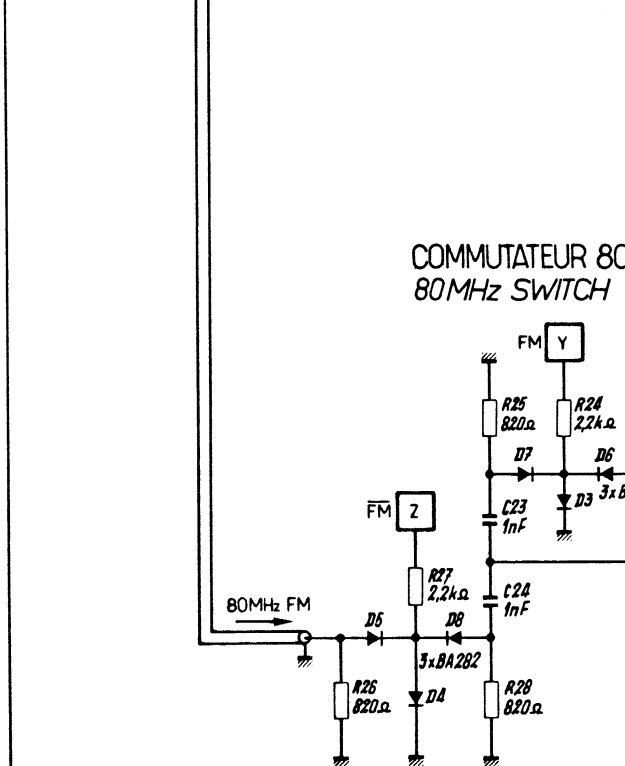

COMMUTATIONS DE GAMME FM PM  
FM PM RANGE SWITCHING

\* OPTION FM 20Hz : + C125: 470nF ; R51= 4,99kΩ & R60= 549Ω

ADRET ELECTRONIQUE

13-14 Av. Yvonne BOMARIV  
18100 TRAPPES - FRANCE  
Tel: 01 20 72 71  
R. C. VERSAILLES B 915 805 077

DATE 15 06 84 ETUDE S VERIFIE B 9 7 0 2 7 6 4 3 0 0 0

91019C A