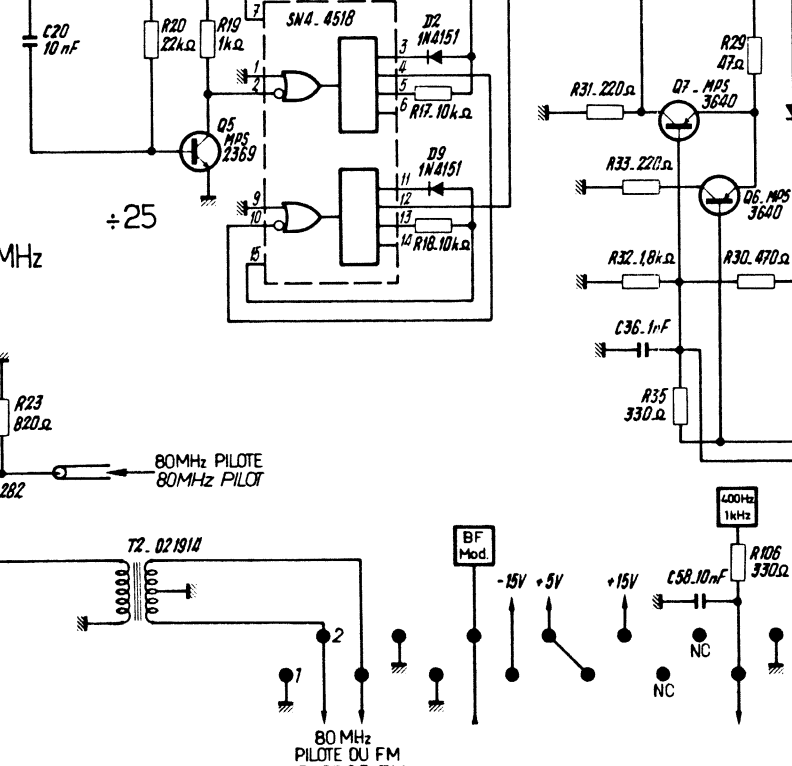

COMMUTATIONS DE GAMME FM PM  
FM PM RANGE SWITCHING

\* OPTION FM 20Hz : + C125: 470nF ; R51= 4,99kΩ & R60= 549Ω

ADRET ELECTRONIQUE

13-14 Av. Yvonne BOMARIV  
18100 TRAPPES - FRANCE  
Tel: 01 20 72 71  
R. C. VERSAILLES B 915 805 077

DATE 15 06 84 ETUDE S VERIFIE B 9 7 0 2 7 6 4 3 0 0 0

91019C A