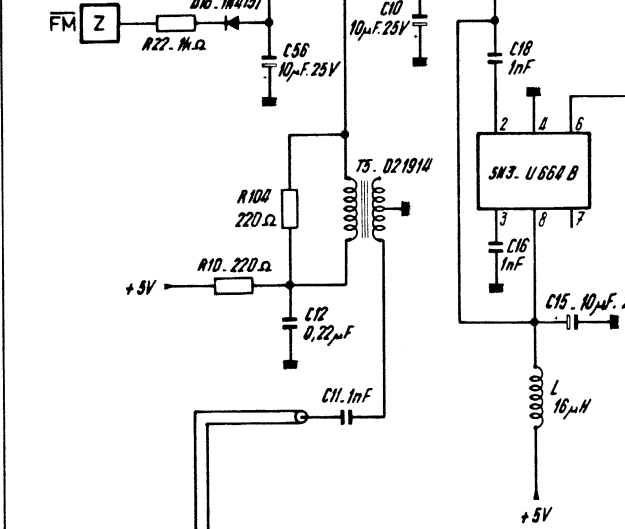

COMMUTATIONS DE GAMME FM PM  
FM PM RANGE SWITCHING

\* OPTION FM 20Hz : + C125: 470nF ; R51= 4,99kΩ & R60= 549Ω

ADRET ELECTRONIQUE

13-14 Av. Yvonne BOMARIV  
18100 TRAPPES - FRANCE  
Tel: 01 20 72 71  
R. C. VERSAILLES B 915 805 077

DATE 15 06 84 ETUDE S VERIFIE B 9 7 0 2 7 6 4 3 0 0 0

91019C A