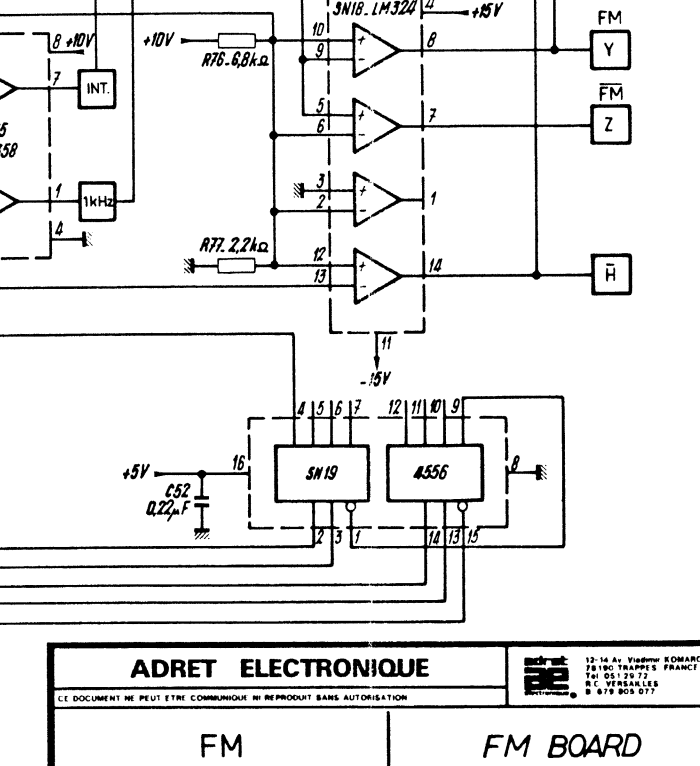

COMMUTATIONS DE GAMME FM PM  
FM PM RANGE SWITCHING

\* OPTION FM 20Hz : + C125: 470nF ; R51= 4,99kΩ & R60= 549Ω

ADRET ELECTRONIQUE

13-14 Av. Yvonne BOMARIV  
18100 TRAPPES - FRANCE  
Tel: 01 20 72 71  
R. C. VERSAILLES B 915 805 077

DATE 15 06 84 ETUDE S VERIFIE B 9 7 0 2 7 6 4 3 0 0 0

91019C A