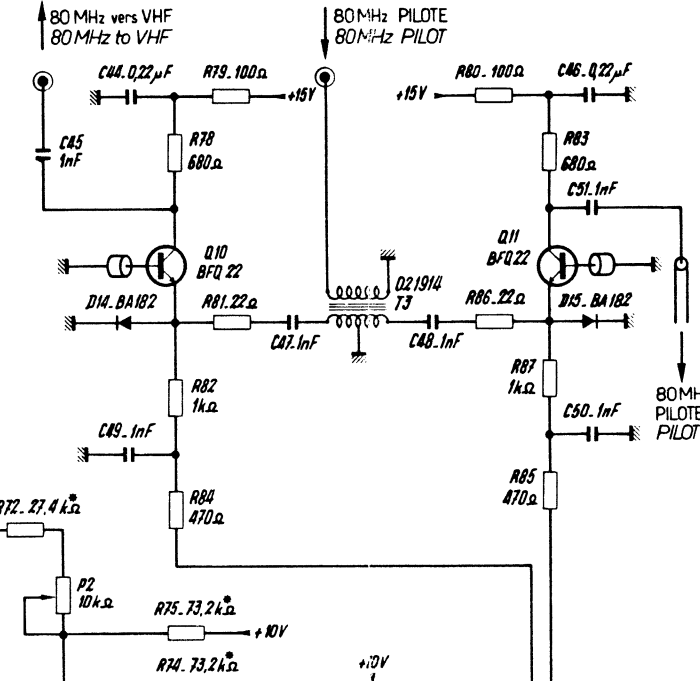

COMMUTATIONS DE GAMME FM PM  
FM PM RANGE SWITCHING

\* OPTION FM 20Hz : + C125: 470nF ; R51= 4,99kΩ & R60= 549Ω

ADRET ELECTRONIQUE

13-14 Av. Yvonne BOMARIV  
18100 TRAPPES - FRANCE  
Tel: 01 20 72 71  
R. C. VERSAILLES B 915 805 077

DATE 15 06 84 ETUDE S VERIFIE B 9 7 0 2 7 6 4 3 0 0 0

91019C A