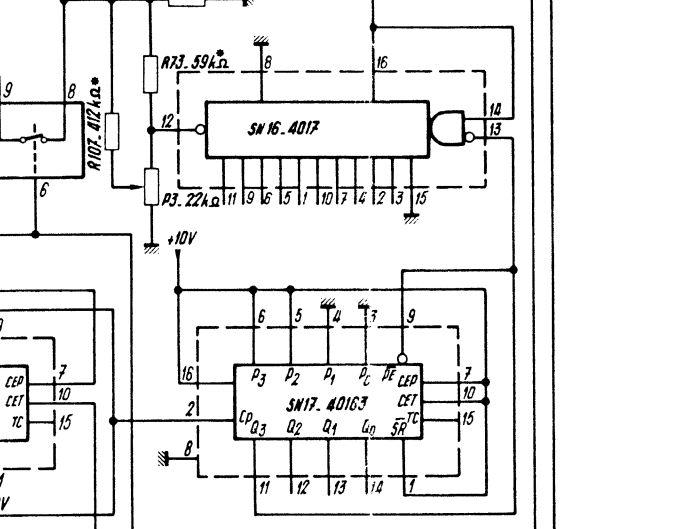

COMMUTATIONS DE GAMME FM PM  
FM PM RANGE SWITCHING

\* OPTION FM 20Hz : + C125: 470nF ; R51= 4,99kΩ & R60= 549Ω

ADRET ELECTRONIQUE

13-14 Av. Yvonne BOMARIV  
18100 TRAPPES - FRANCE  
Tel: 01 20 72 71  
R. C. VERSAILLES B 915 805 077

DATE 15 06 84 ETUDE S VERIFIE B 9 7 0 2 7 6 4 3 0 0 0

91019C A